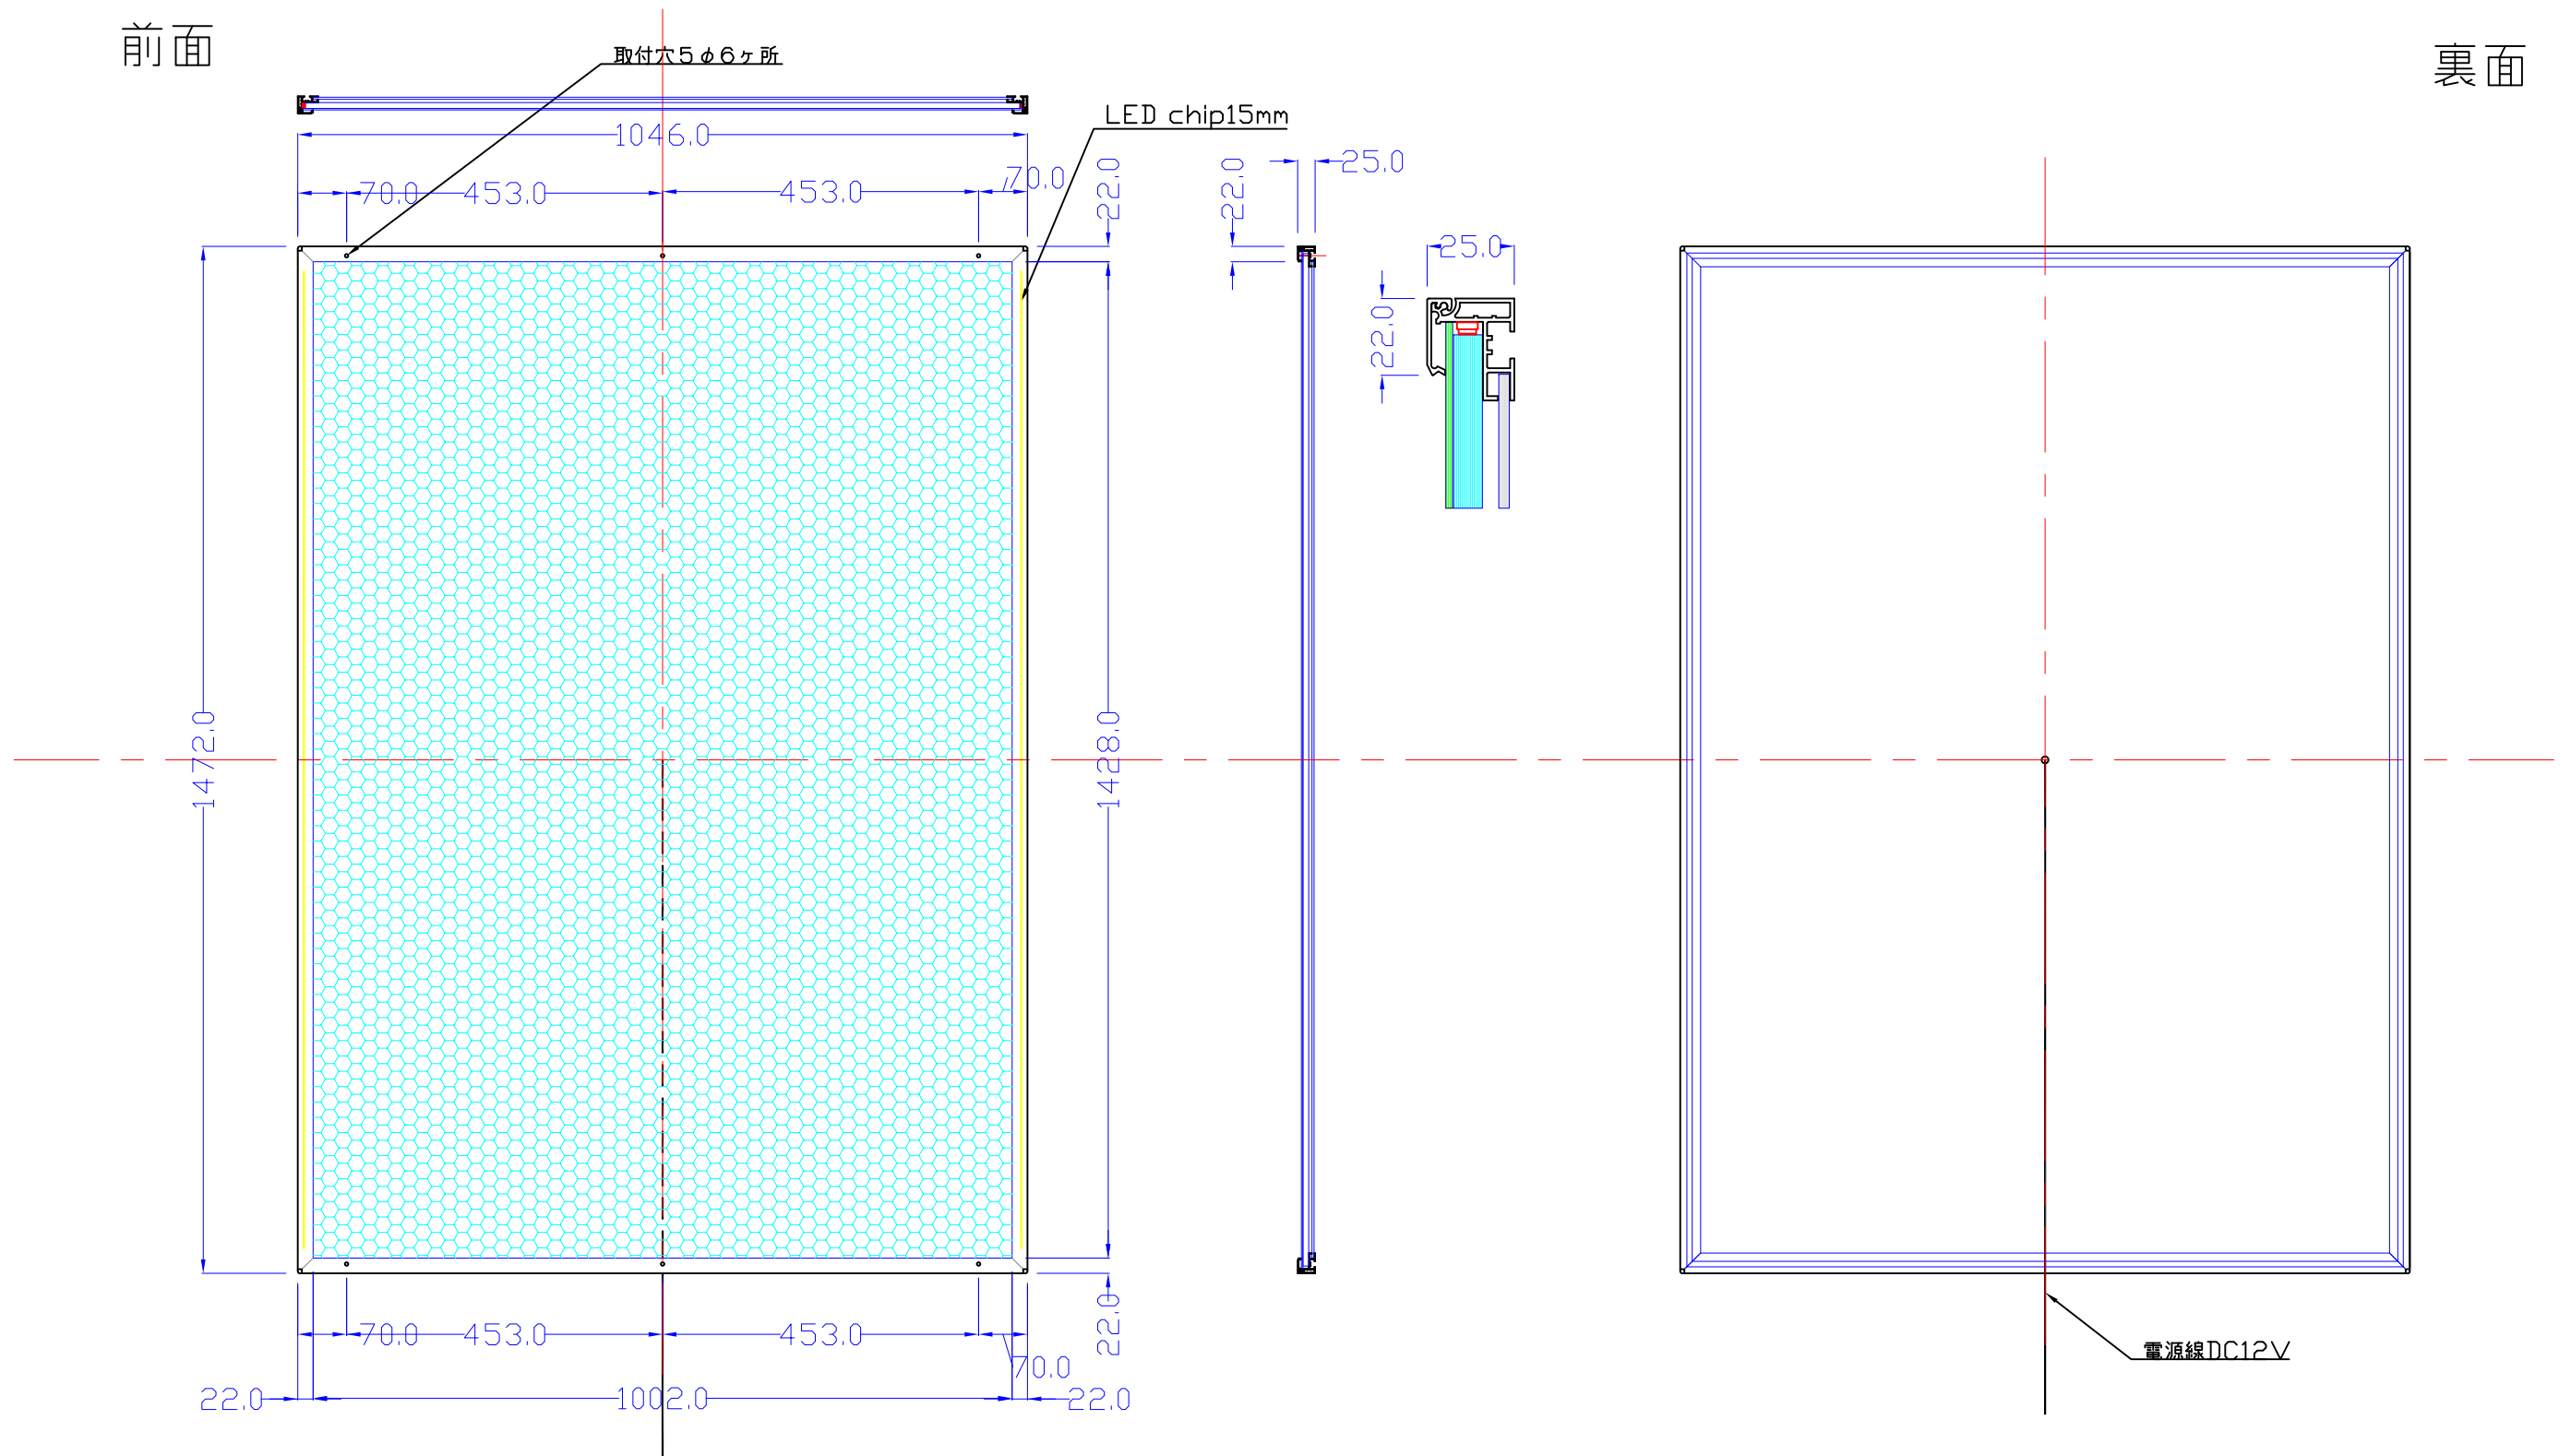

前面

裏面

| 品番 | 外寸 | メディア | 内寸 | 厚み | LED | 重量 | 照度 | 電気容量 |
|---------------|-----------|-----------|-----------|----|-----|------|------|------|
| B0-L215-SL23R | 1472x1046 | 1456x1030 | 1428x1002 | 25 | 192 | 17.9 | 2100 | 46W |

B0-L215-SL23R

A3 1/10

Lumitechno co.,Ltd