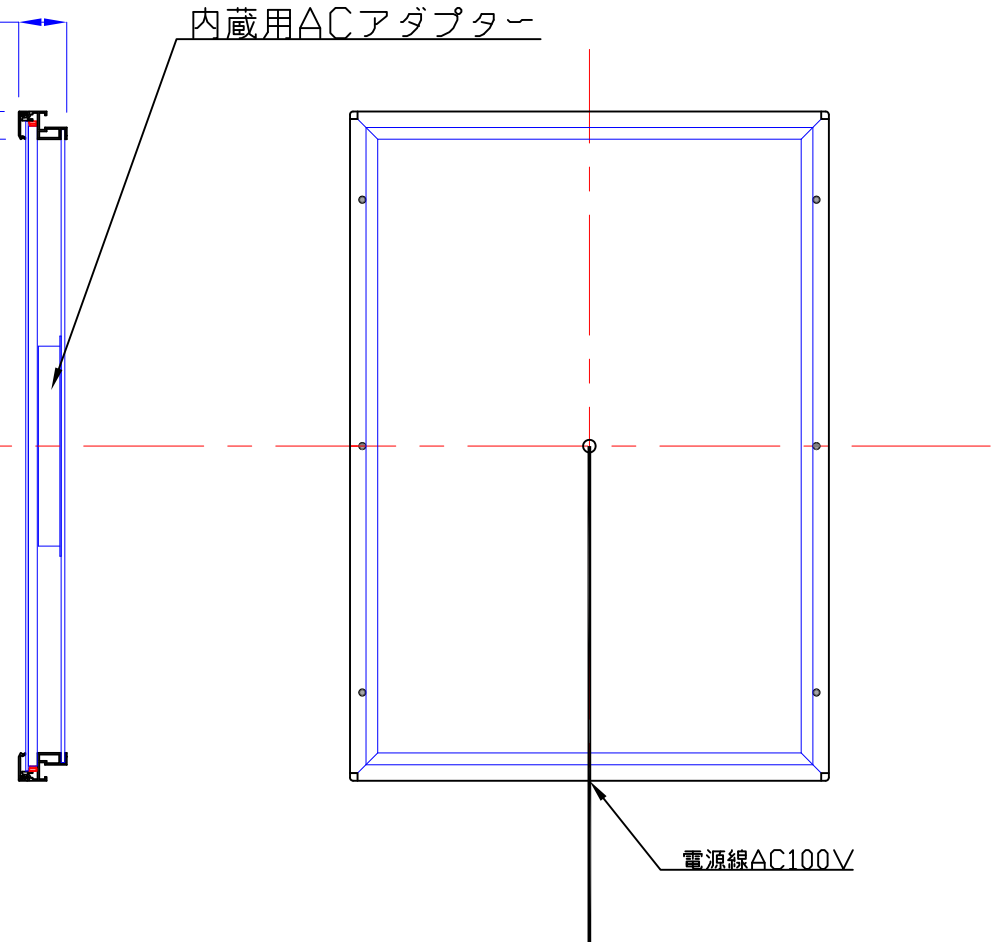

前面

裏面

品番	外寸	メディア	内寸	厚み	LED	重量	照度	電気容量
B3-S215-SL20R	531x380	515x364	487x336	38	48	3.8kg	4000	12W

B3-S215-SL20/

A4 1/6

Lumitechno co.,Ltd