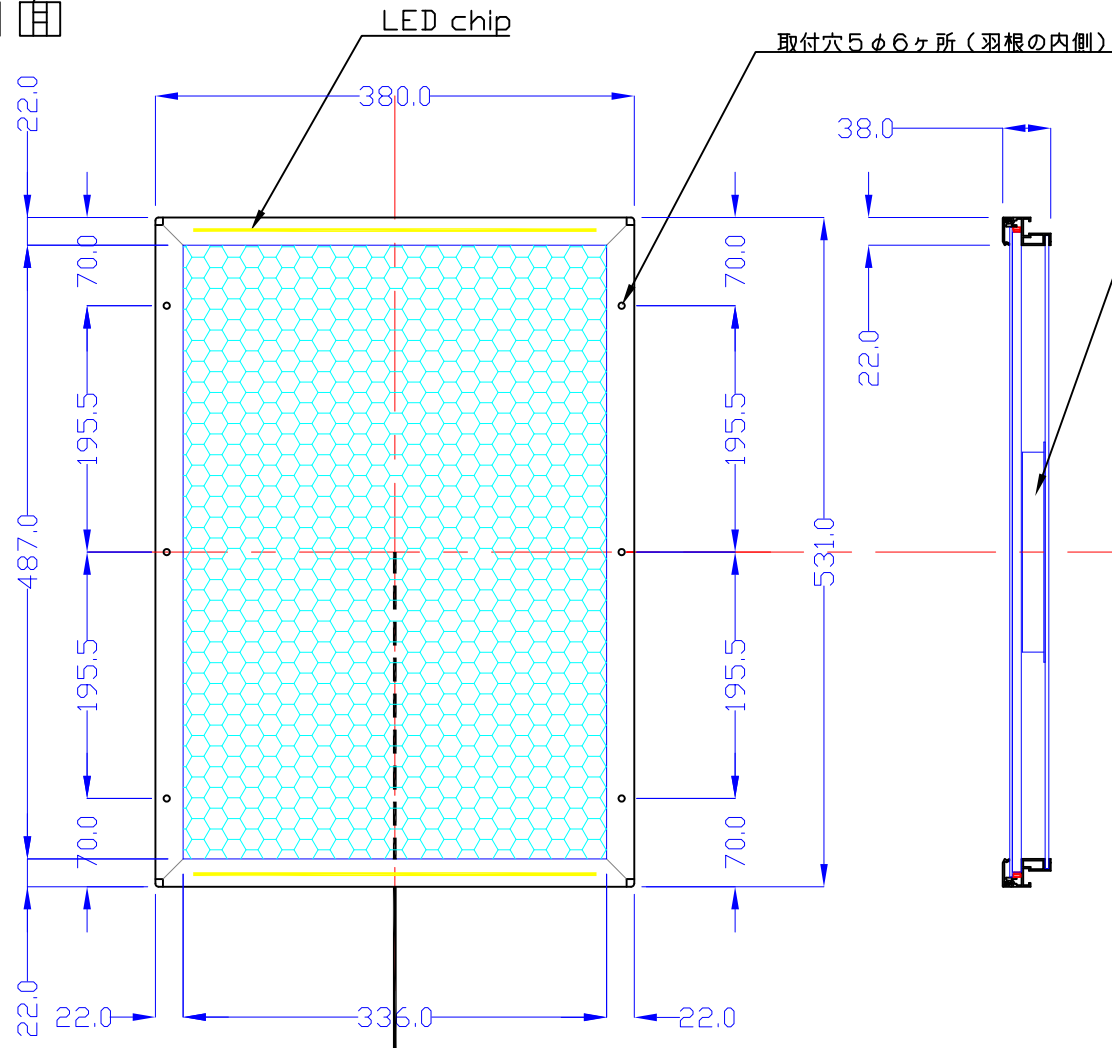

前面

裏面

品番	外寸	メディア	内寸	厚み	LED	重量	照度	電気容量
B3-S215-SL20R	531x380	515x364	487x336	38	48	3.8kg	4000	12W

B3-S215-SL20/

A4 1/6

Lumitechno co.,Ltd