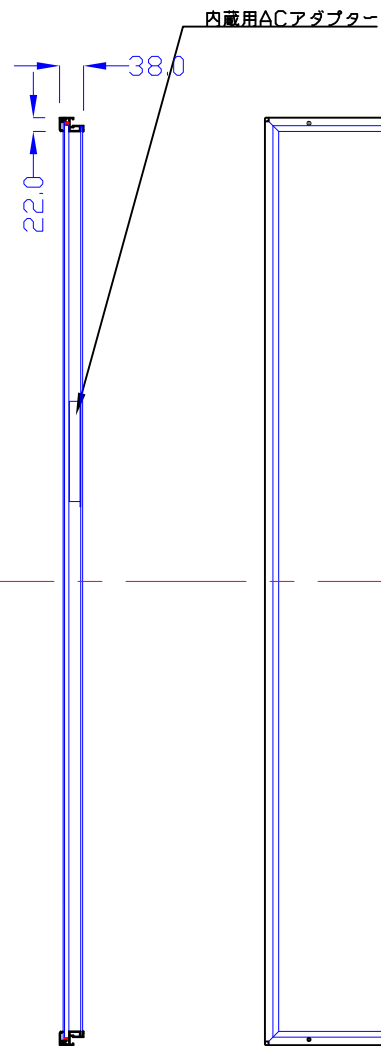

前面

裏面

品番	外寸	メディア	内寸	厚み	LED	重量	照度	電気容量
B0-L215-SL20R	1472x1046	1456x1030	1428x1002	38	192	18.7kg	2400	46W

B0-L215-SL20/

A4 1/12

Lumitechno co.,Ltd