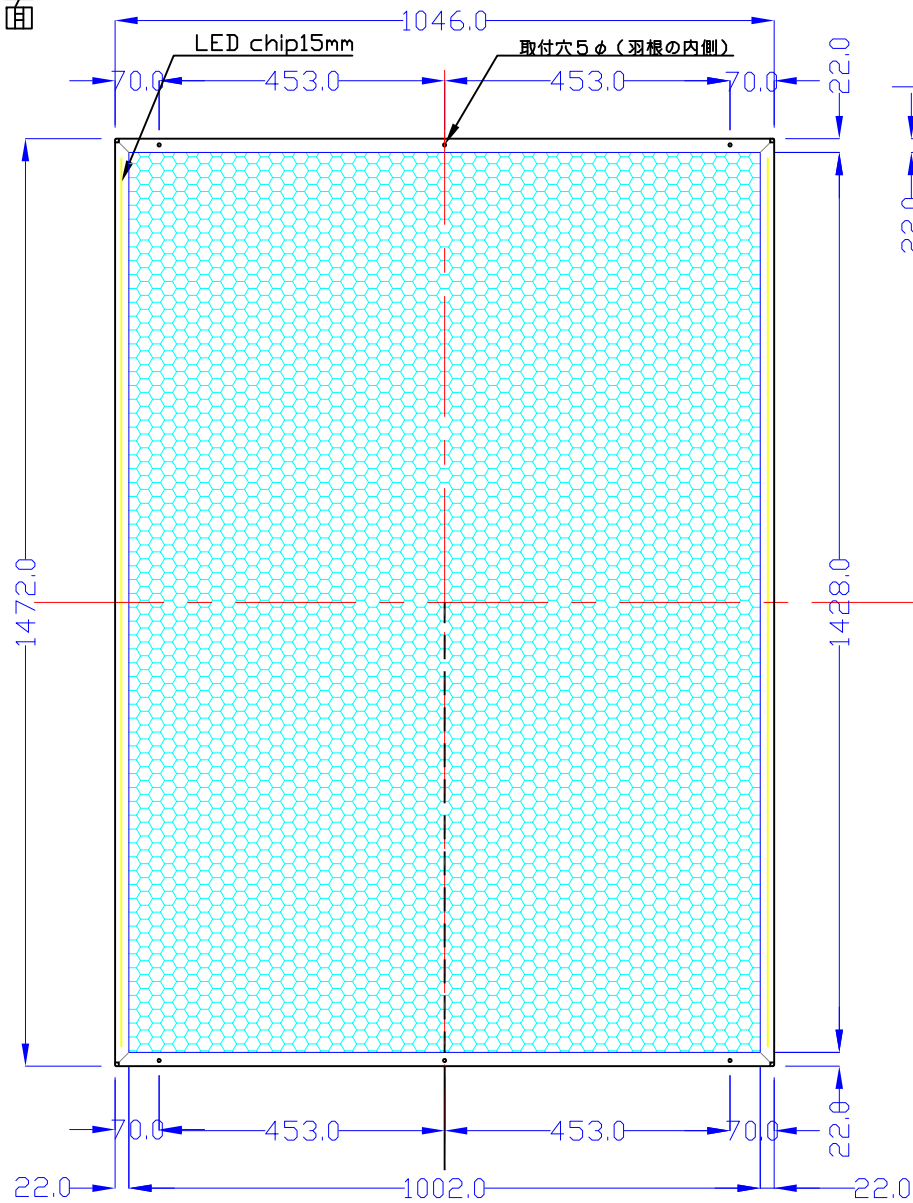

前面

裏面

品番	外寸	メディア	内寸	厚み	LED	重量	照度	電気容量
B0-L215-SL20R	1472x1046	1456x1030	1428x1002	38	192	18.7kg	2400	46W

B0-L215-SL20/

A4 1/12

Lumitechno co.,Ltd