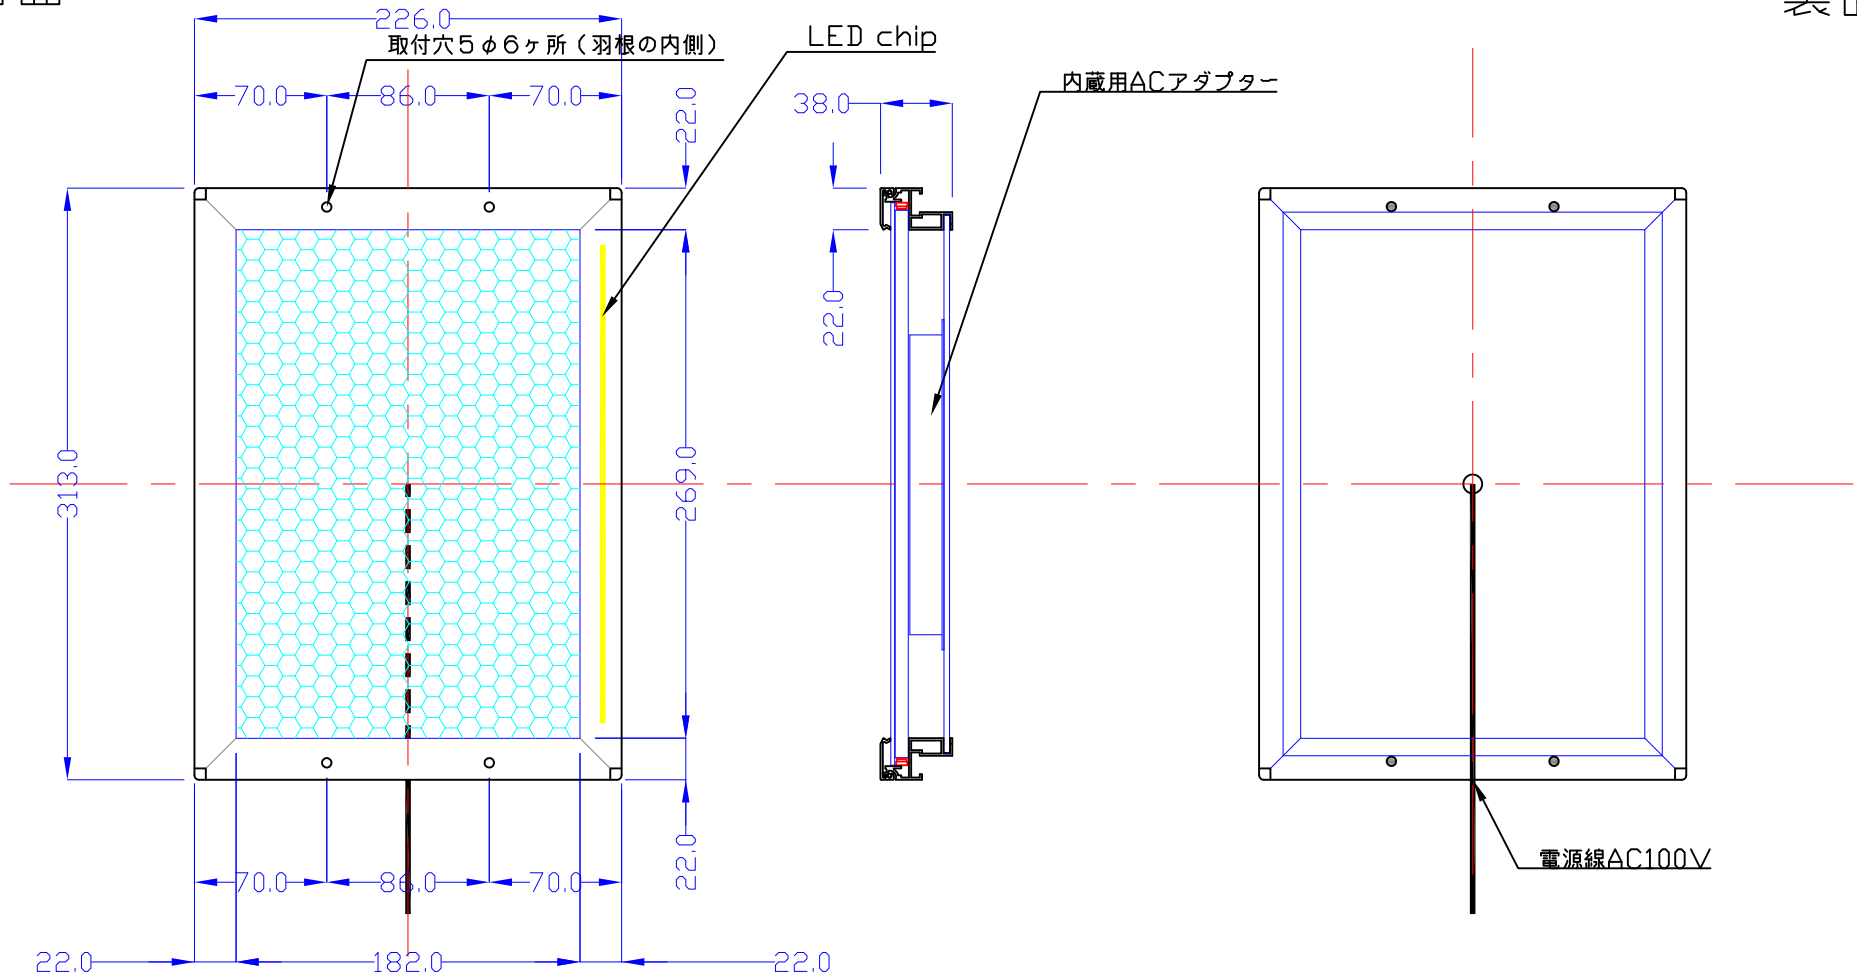

前面

裏面

品番	外寸	メディア	内寸	厚み	LED	重量	照度	電気容量
A4-L115-SL20R	313x226	297x210	269x182	38	18	1.9kg	3500	4W

A4-L115-SL20/

A4 1/4

Lumitechno co.,Ltd