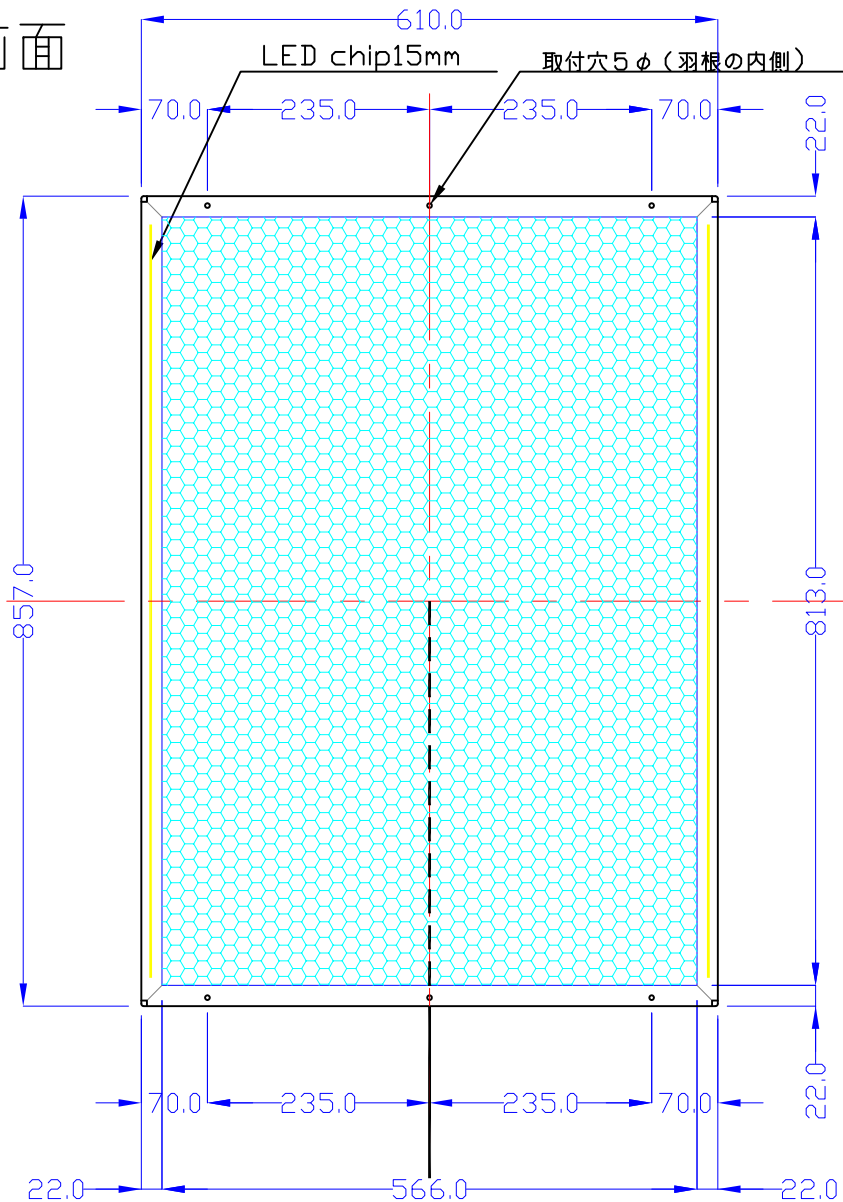

前面

裏面

品番	外寸	メディア	内寸	厚み	LED	重量	照度	電気容量
A1-L215-SL20R	857x610	841x594	813x566	38	108	7.7kg	4000	26W

A1-L215-SL20/

A4 1/8

Lumitechno co.,Ltd