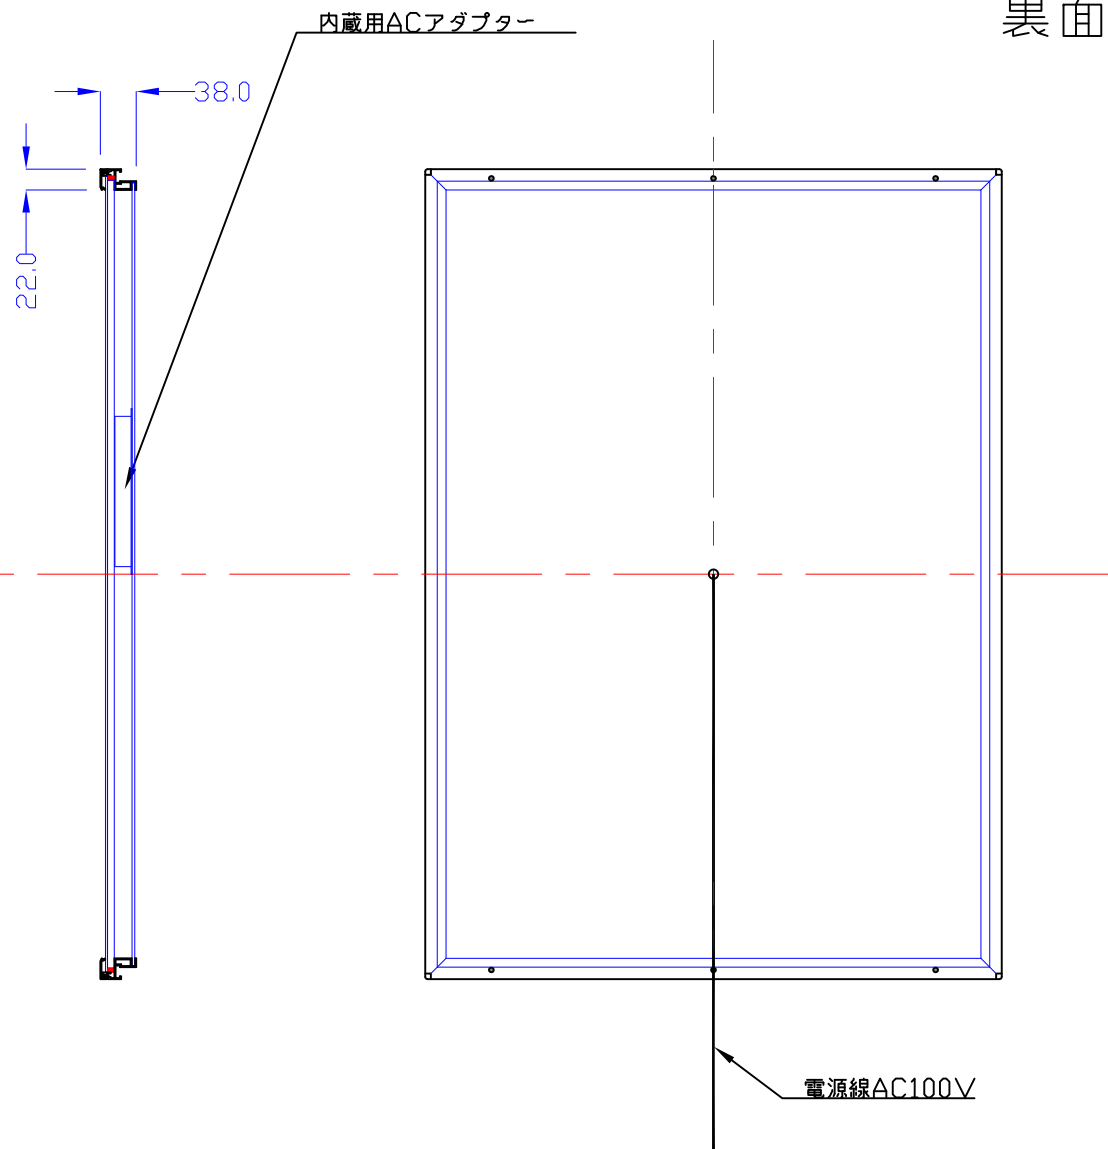

前面

裏面

品番	外寸	メディア	内寸	厚み	LED	重量	照度	電気容量
A1-L215-SL20R	857x610	841x594	813x566	38	108	7.7kg	4000	26W

A1-L215-SL20/

A4 1/8

Lumitechno co.,Ltd