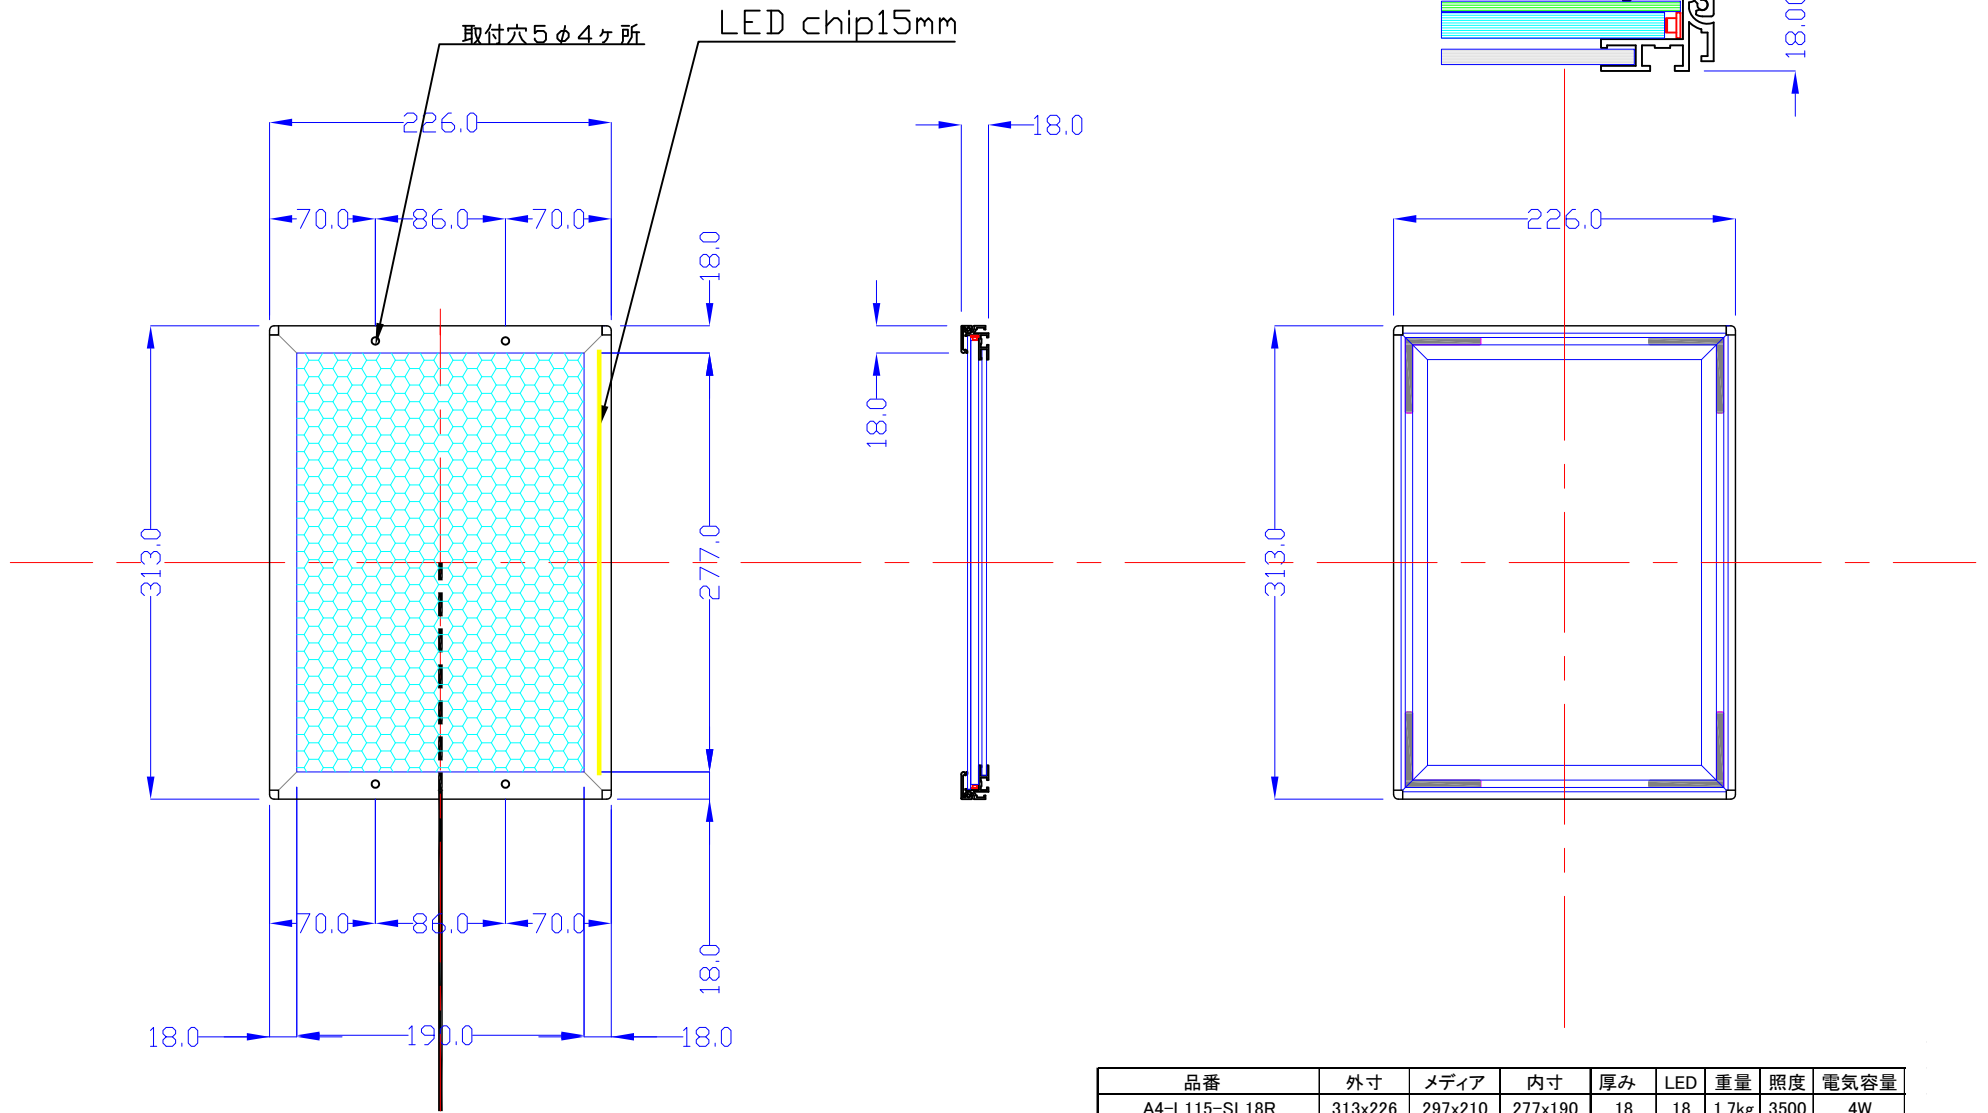

前面

裏面

品番	外寸	メディア	内寸	厚み	LED	重量	照度	電気容量
A4-L115-SL18R	313x226	297x210	277x190	18	18	1.7kg	3500	4W

A4-L115-SL18

A4 1/5

Lumitechno co.,Ltd