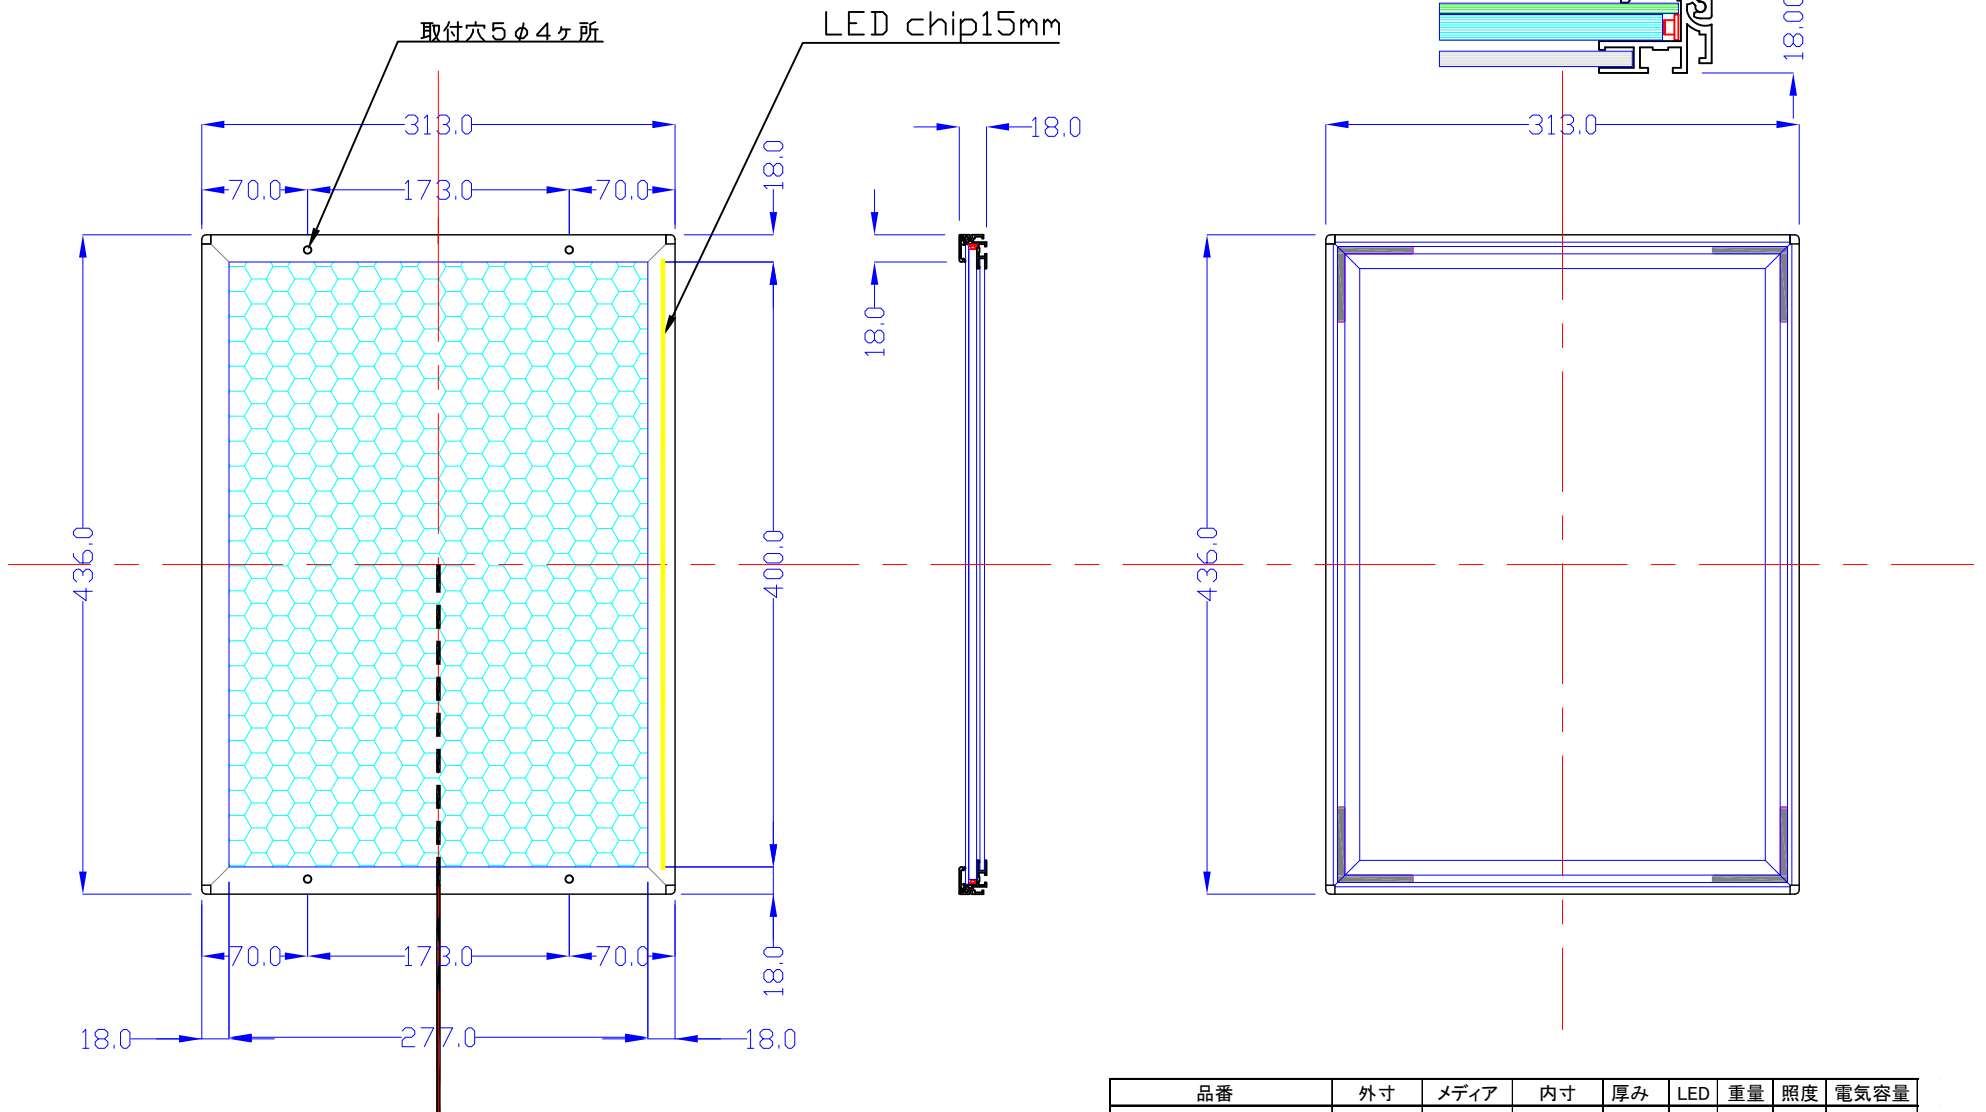

前面

裏面

品番	外寸	メディア	内寸	厚み	LED	重量	照度	電気容量
A3-L115-SL18R	436x313	420x297	400x277	18	27	2.5kg	3000	6W

A3-L115-SL18

A4 1/5

Lumitechno co.,Ltd