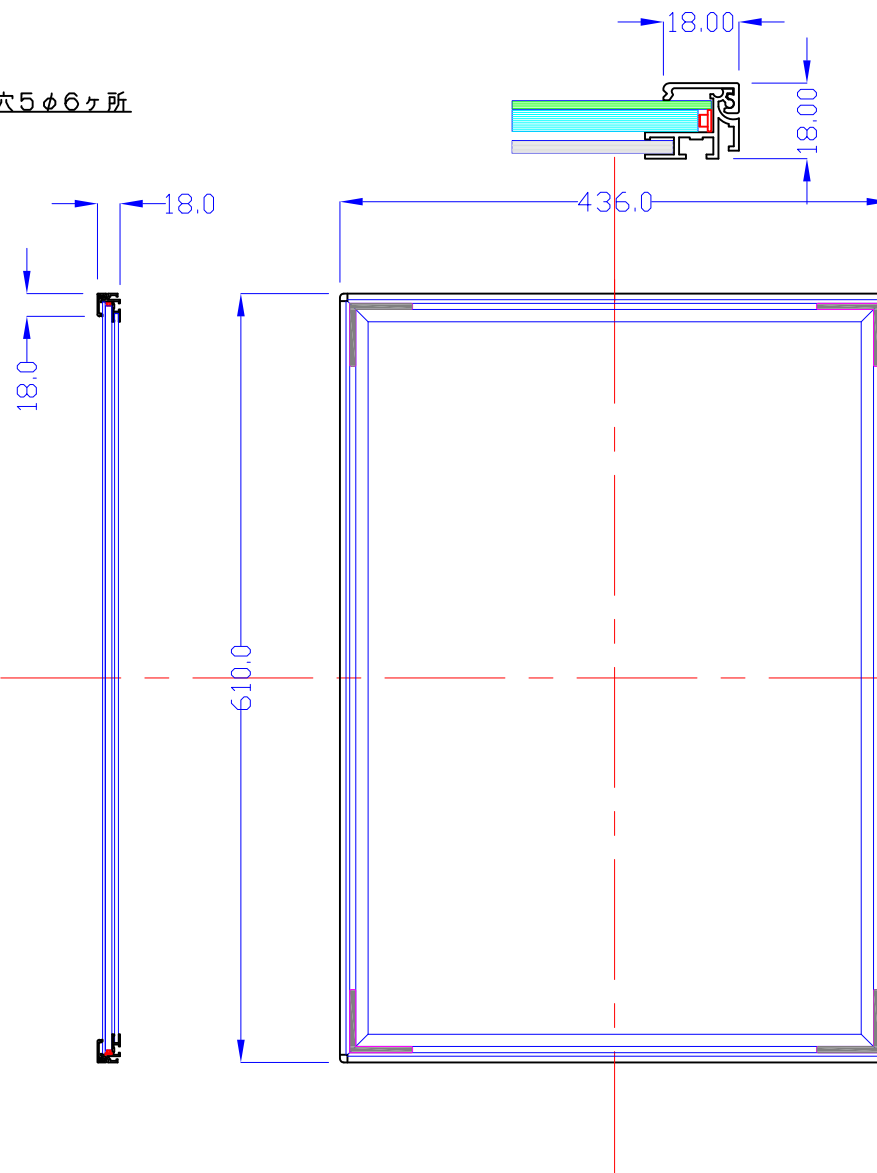

前面

裏面

品番	外寸	メディア	内寸	厚み	LED	重量	照度	電気容量
A2-S215-SL18R	610x436	594x420	574x400	18	54	4.1kg	3500	13W

A2-S215-SL18R

A4 1/6

Lumitechno co.,Ltd