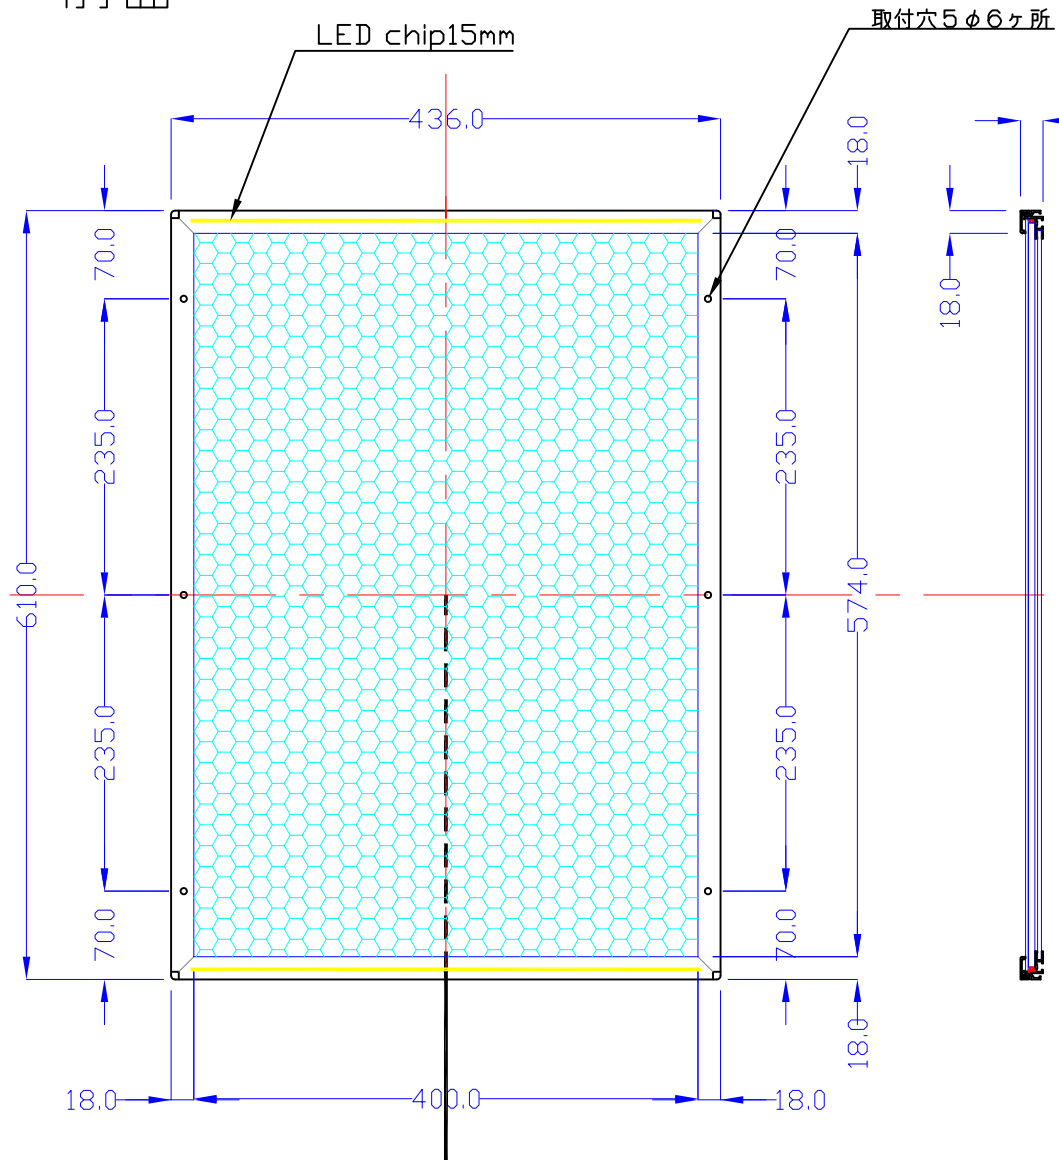

前面

裏面

品番	外寸	メディア	内寸	厚み	LED	重量	照度	電気容量
A2-S215-SL18R	610x436	594x420	574x400	18	54	4.1kg	3500	13W

A2-S215-SL18R

A4 1/6

Lumitechno co.,Ltd