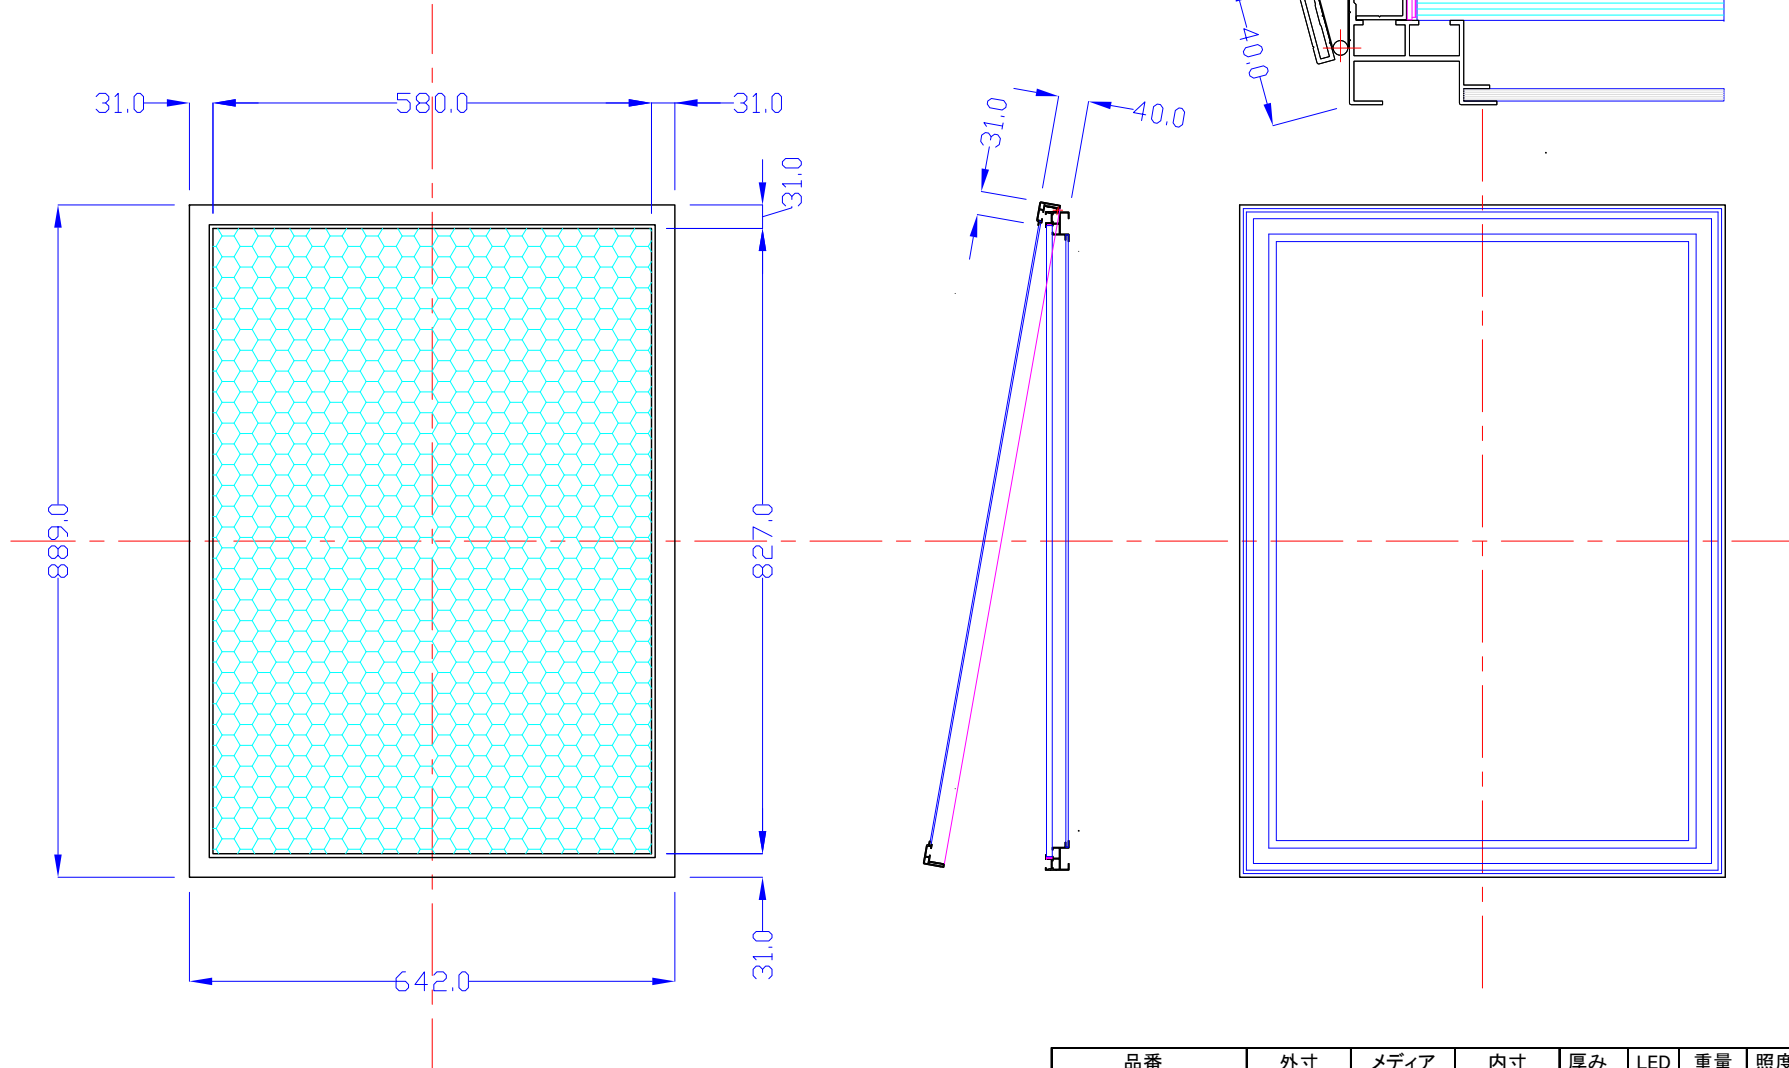

前面

裏面

品番	外寸	メディア	内寸	厚み	LED	重量	照度	電気容量
A1-L215-SH40	889x642	841x594	827x580	40	108	10kg	3500	26W

A1-L215-SH40

A4 1/10

Lumitechno co.,Ltd