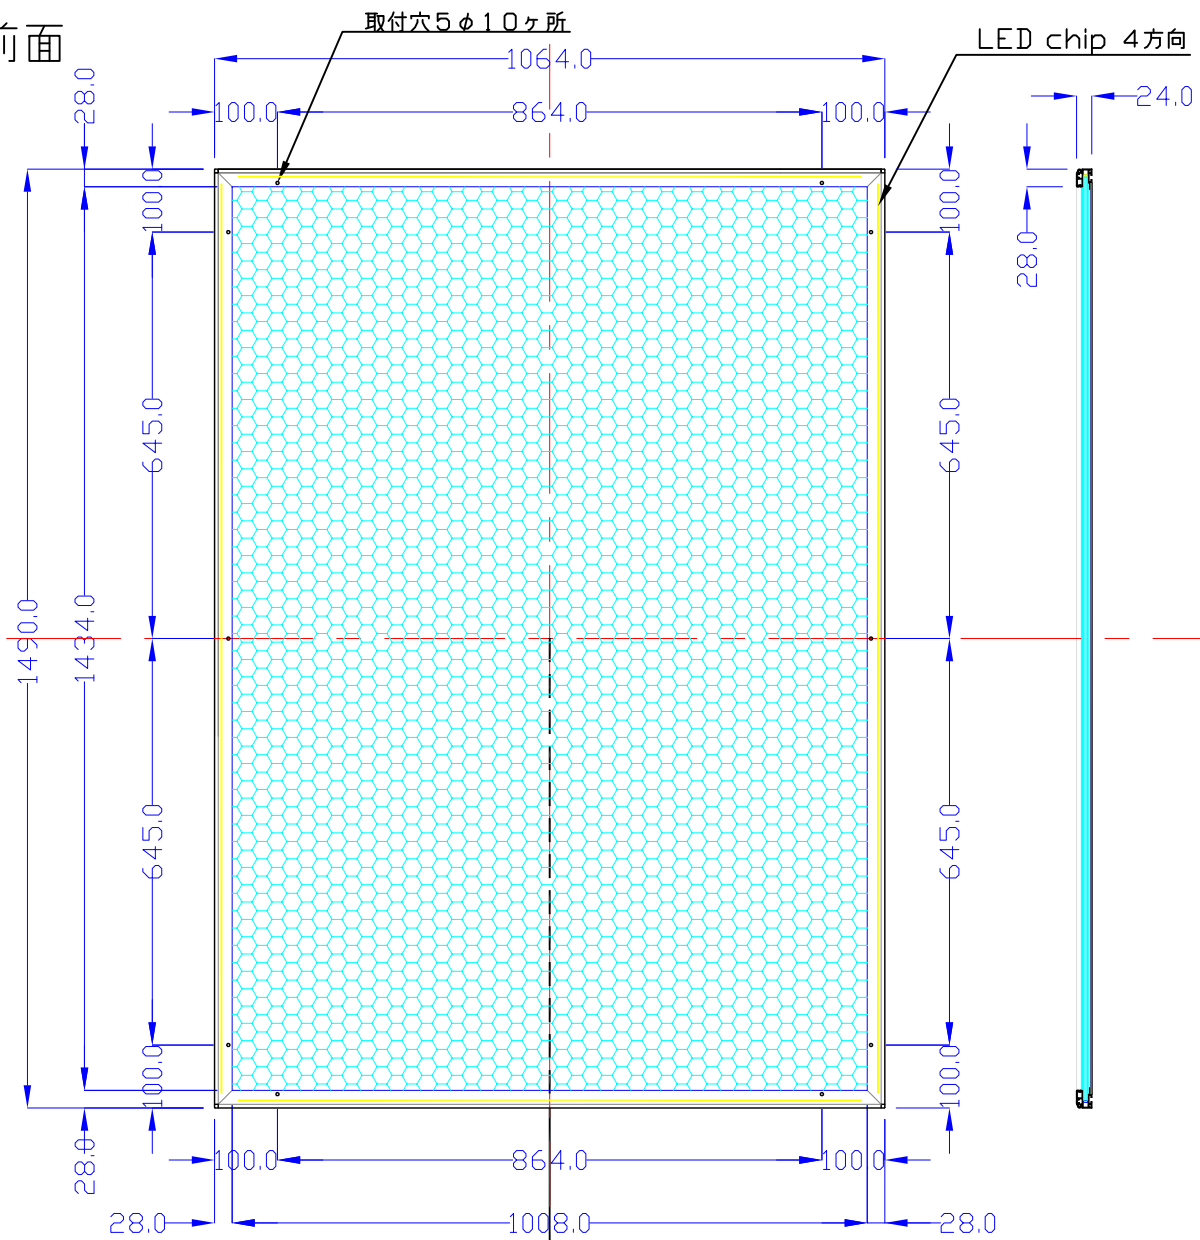

前面

裏面

品番	外寸	メディア	内寸	厚み	重量	led	LUX	電気容量
BOG-L415-SFR28/	1064 × 1490	1030 × 1456	1008 × 1434	24	18.3kg	324	4000	78W

BOG-L415-SFR28/

A4 1/12

Lumitechno co.,Ltd