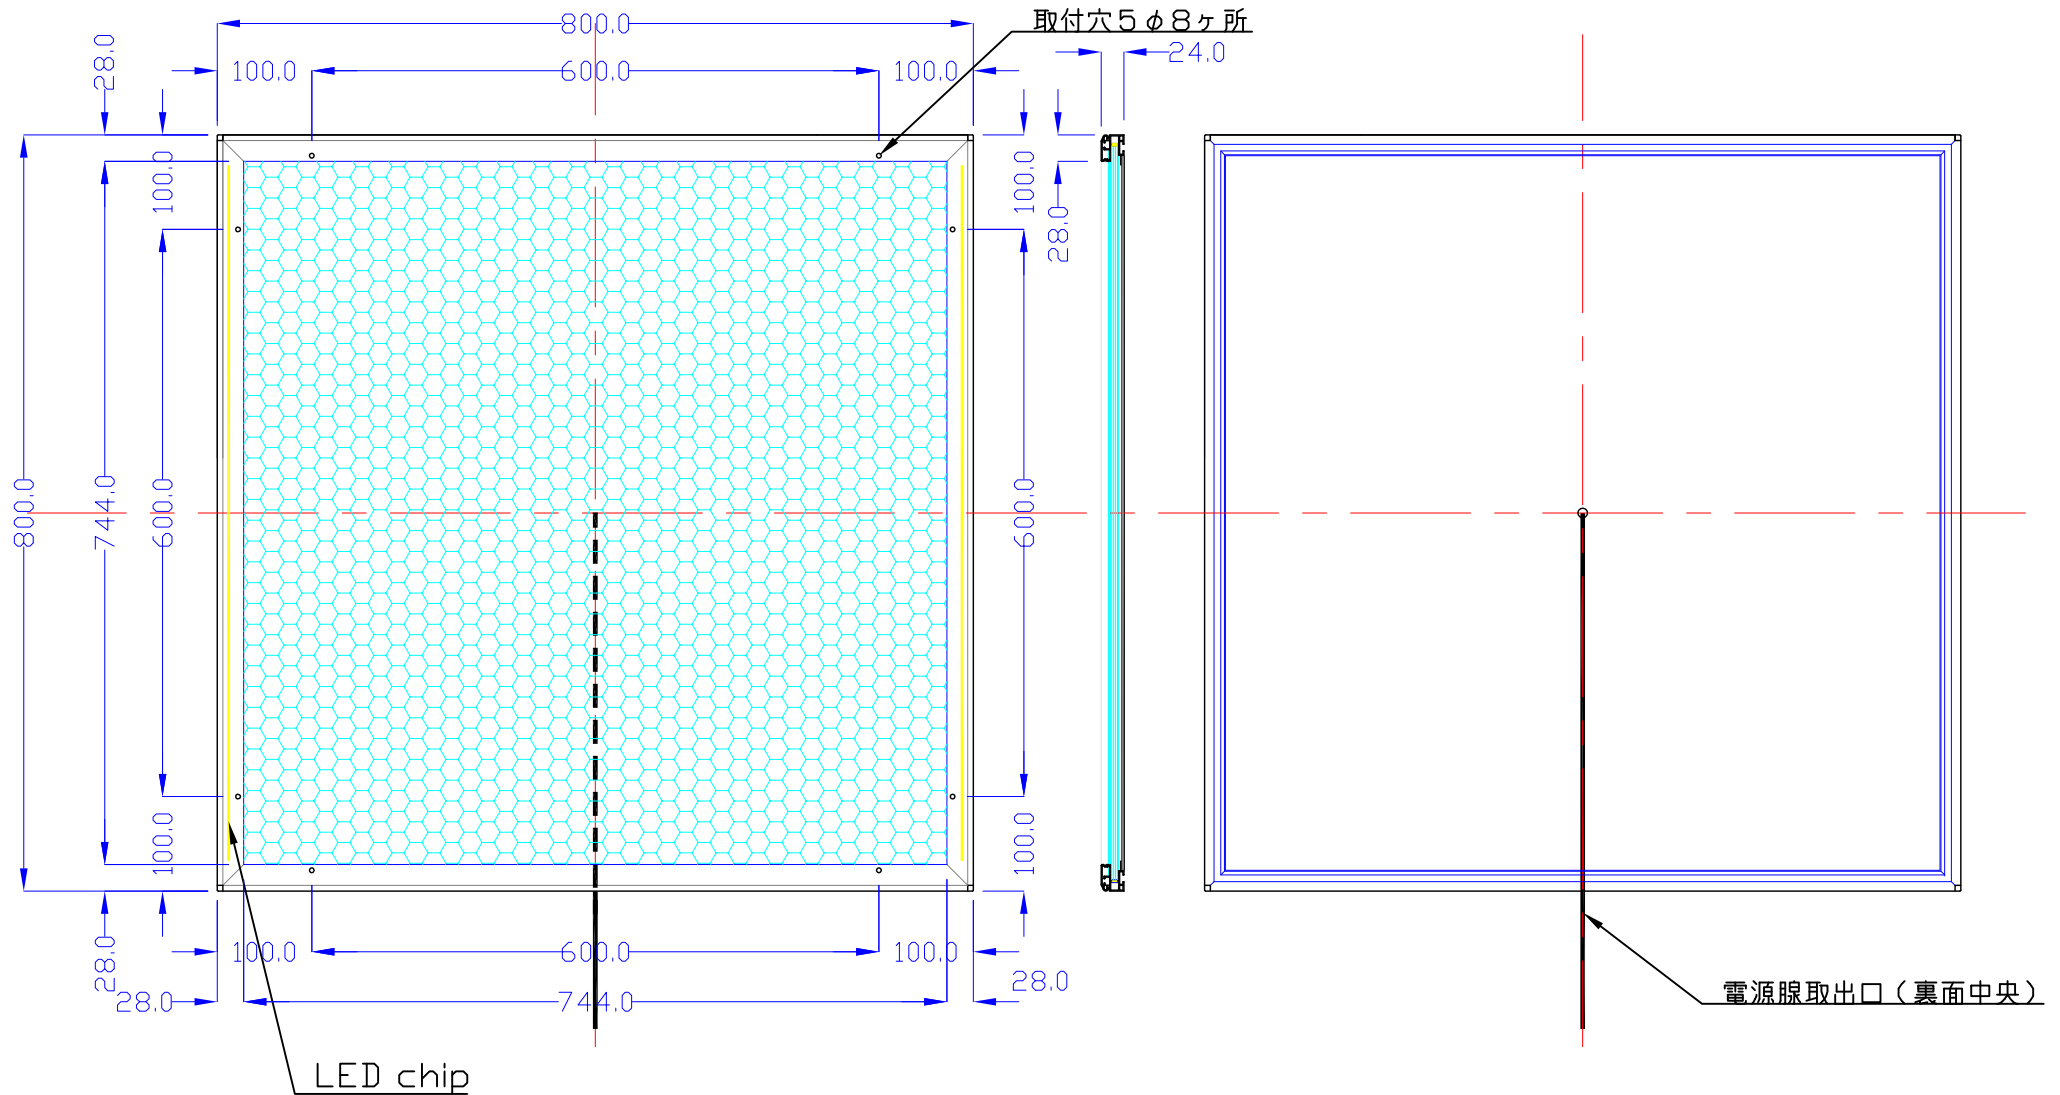

前面

裏面

| 品番 | 外寸 | メディア | 内寸 | 厚み | 重量 | led | LUX | 電気容量 |
|---------------------|---------|---------|---------|----|---------|-----|------|------|
| 800×800-L215-SFR28/ | 800×800 | 766×766 | 744×744 | 24 | 9.7. kg | 96 | 3000 | 23W |

800×800-L215-SFR28/

A4 1/8

Lumitechno co.,Ltd