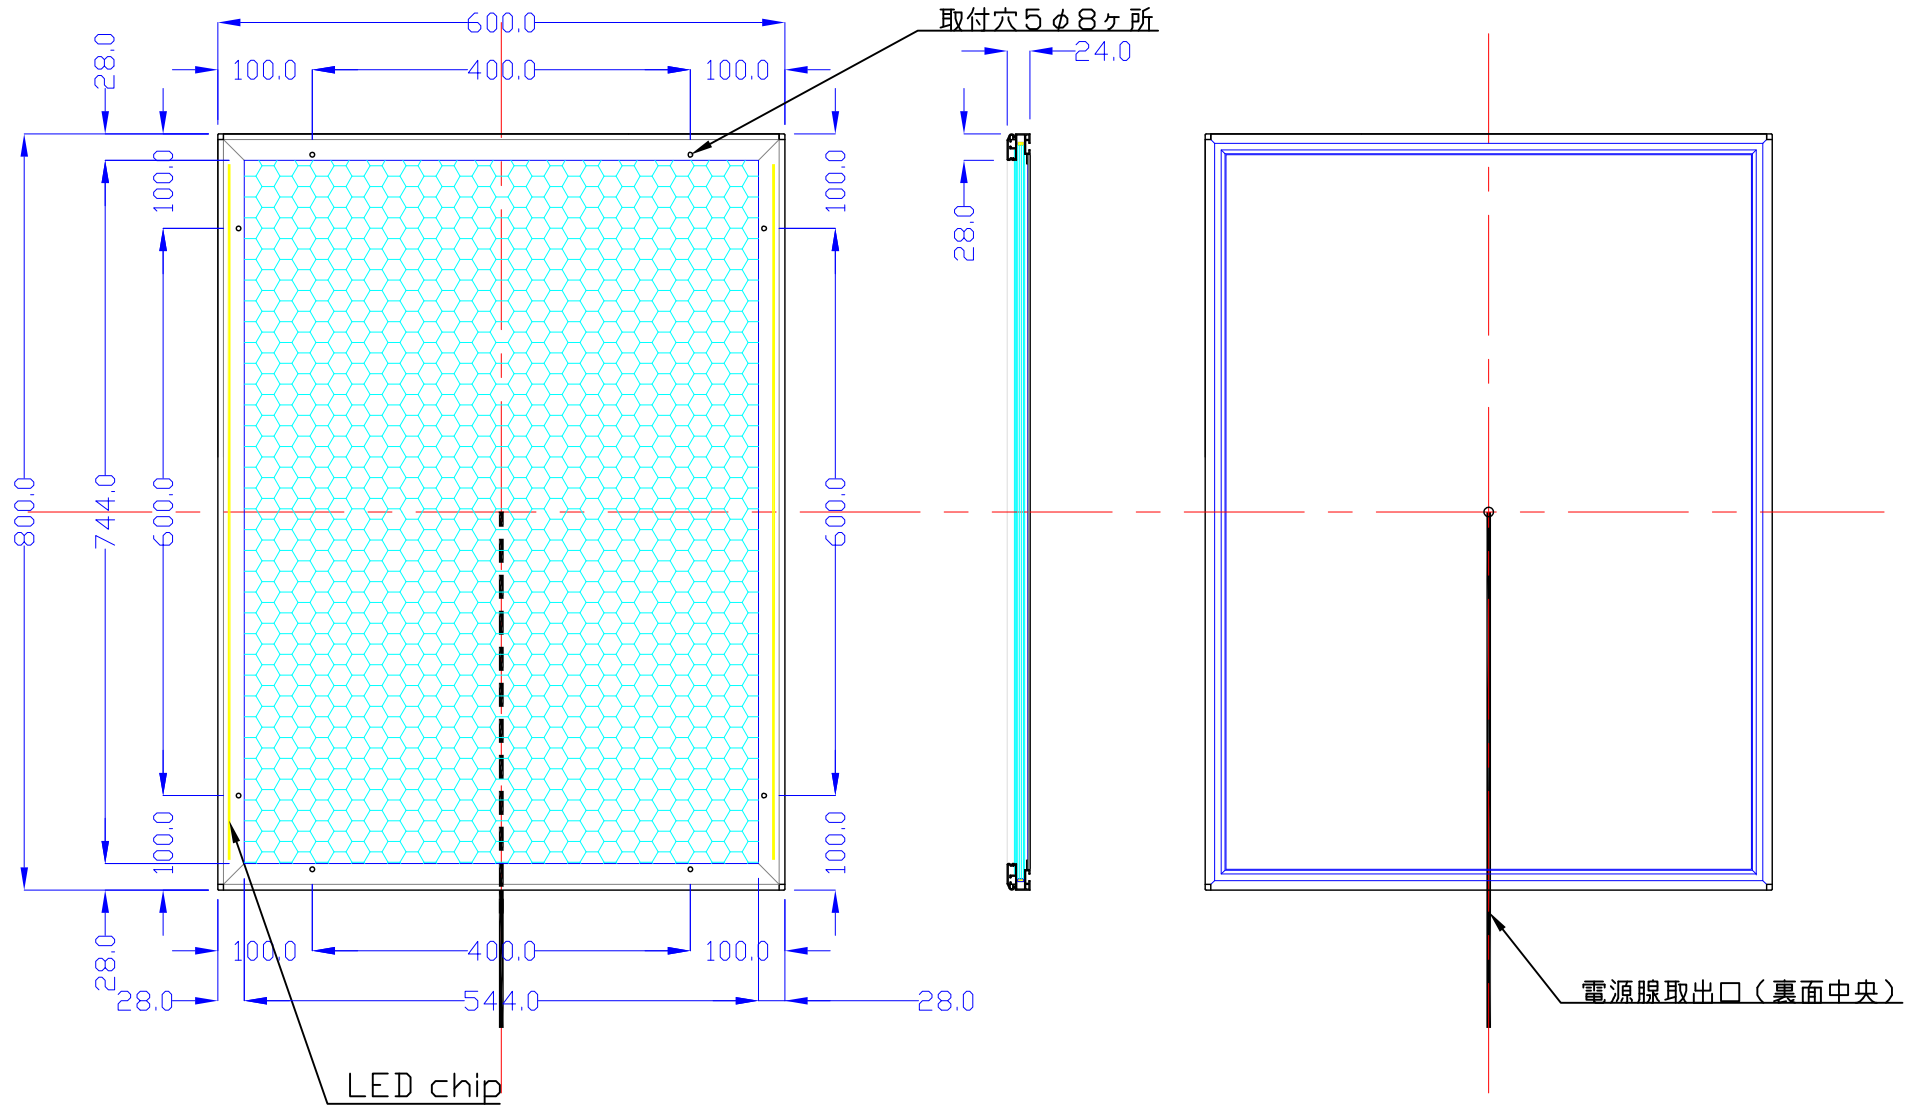

前面

裏面

品番	外寸	メディア	内寸	厚み	重量	led	LUX	電気容量
800×600-L215-SFR28/	800×600	766×566	744×544	24	7.1kg	96	4000	23W

800×600-L215-SFR28/

A4 1/8

Lumitechno co.,Ltd