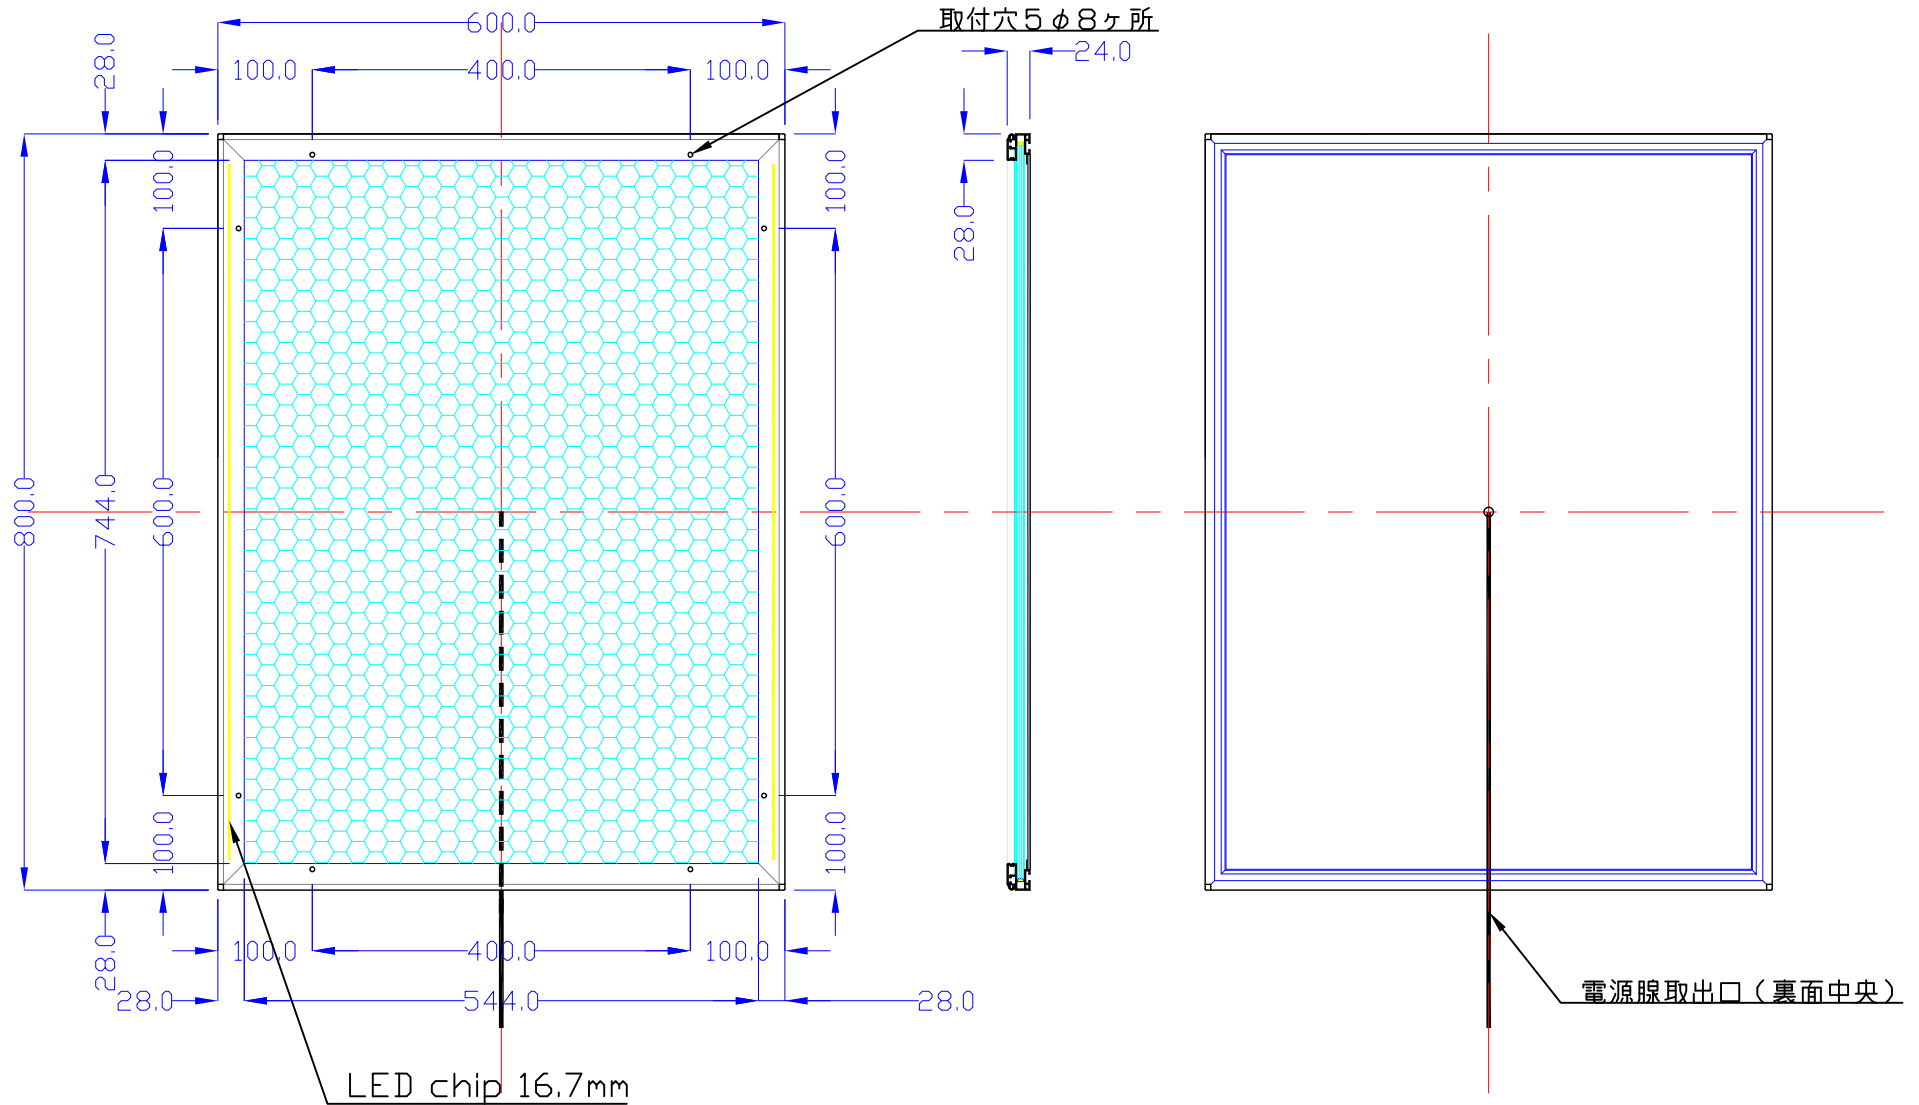

前面

裏面

品番	外寸	メディア	内寸	厚み	重量	led	LUX	電気容量
800×600-L2116-SFR28/R	800×600	766×566	744×544	24	7.1kg	90	3600	22W

800×600-L2116-SFR28/

A4 1/8

Lumitechno co.,Ltd