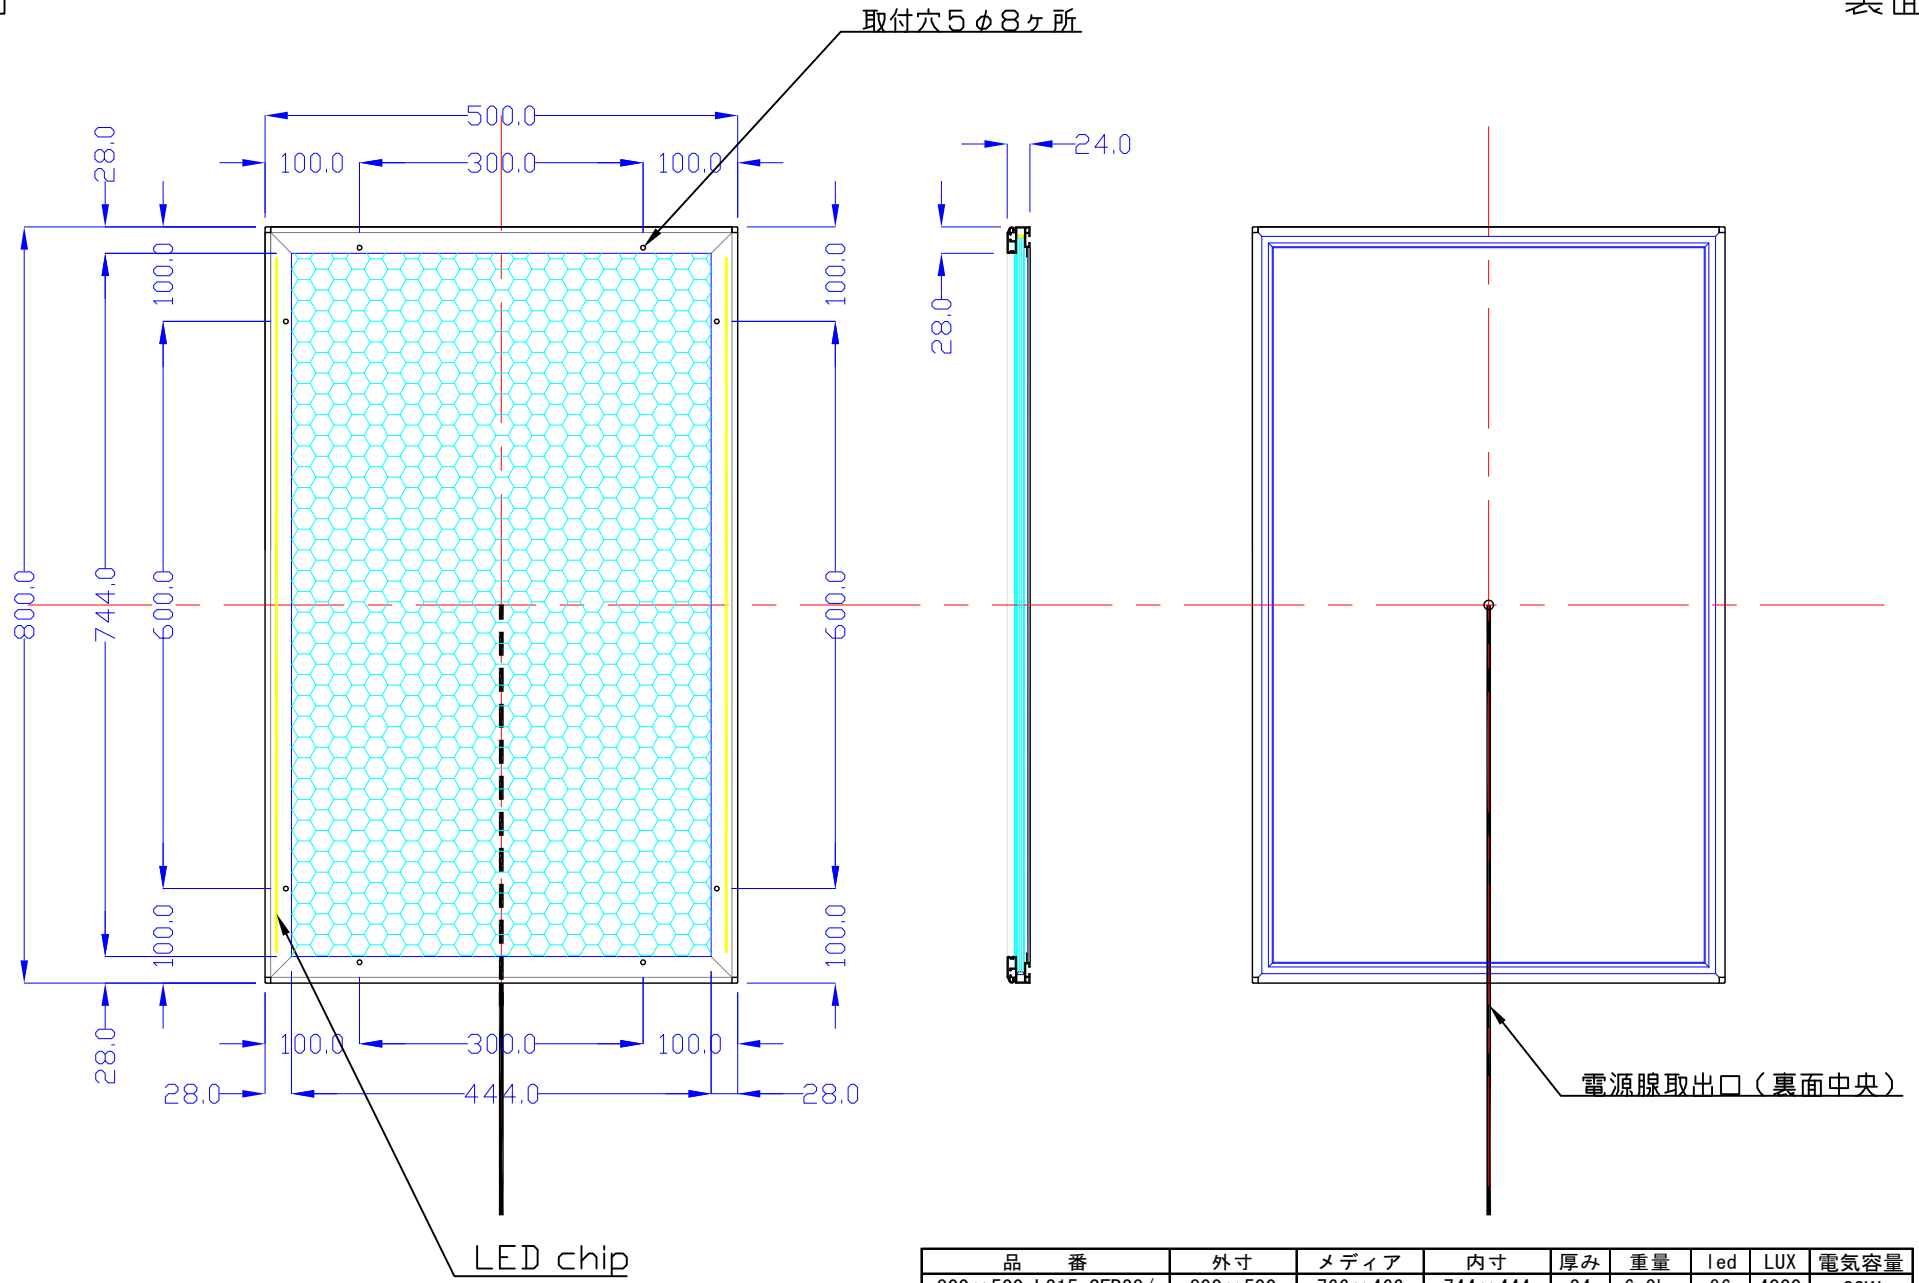

前面

裏面

| 品番 | 外寸 | メディア | 内寸 | 厚み | 重量 | led | LUX | 電気容量 |
|---------------------|---------|---------|---------|----|-------|-----|------|------|
| 800×500-L215-SFR28/ | 800×500 | 766×466 | 744×444 | 24 | 6.0kg | 96 | 4000 | 22W |

800×500-L215-SFR28/

A4 1/8

Lumitechno co.,Ltd