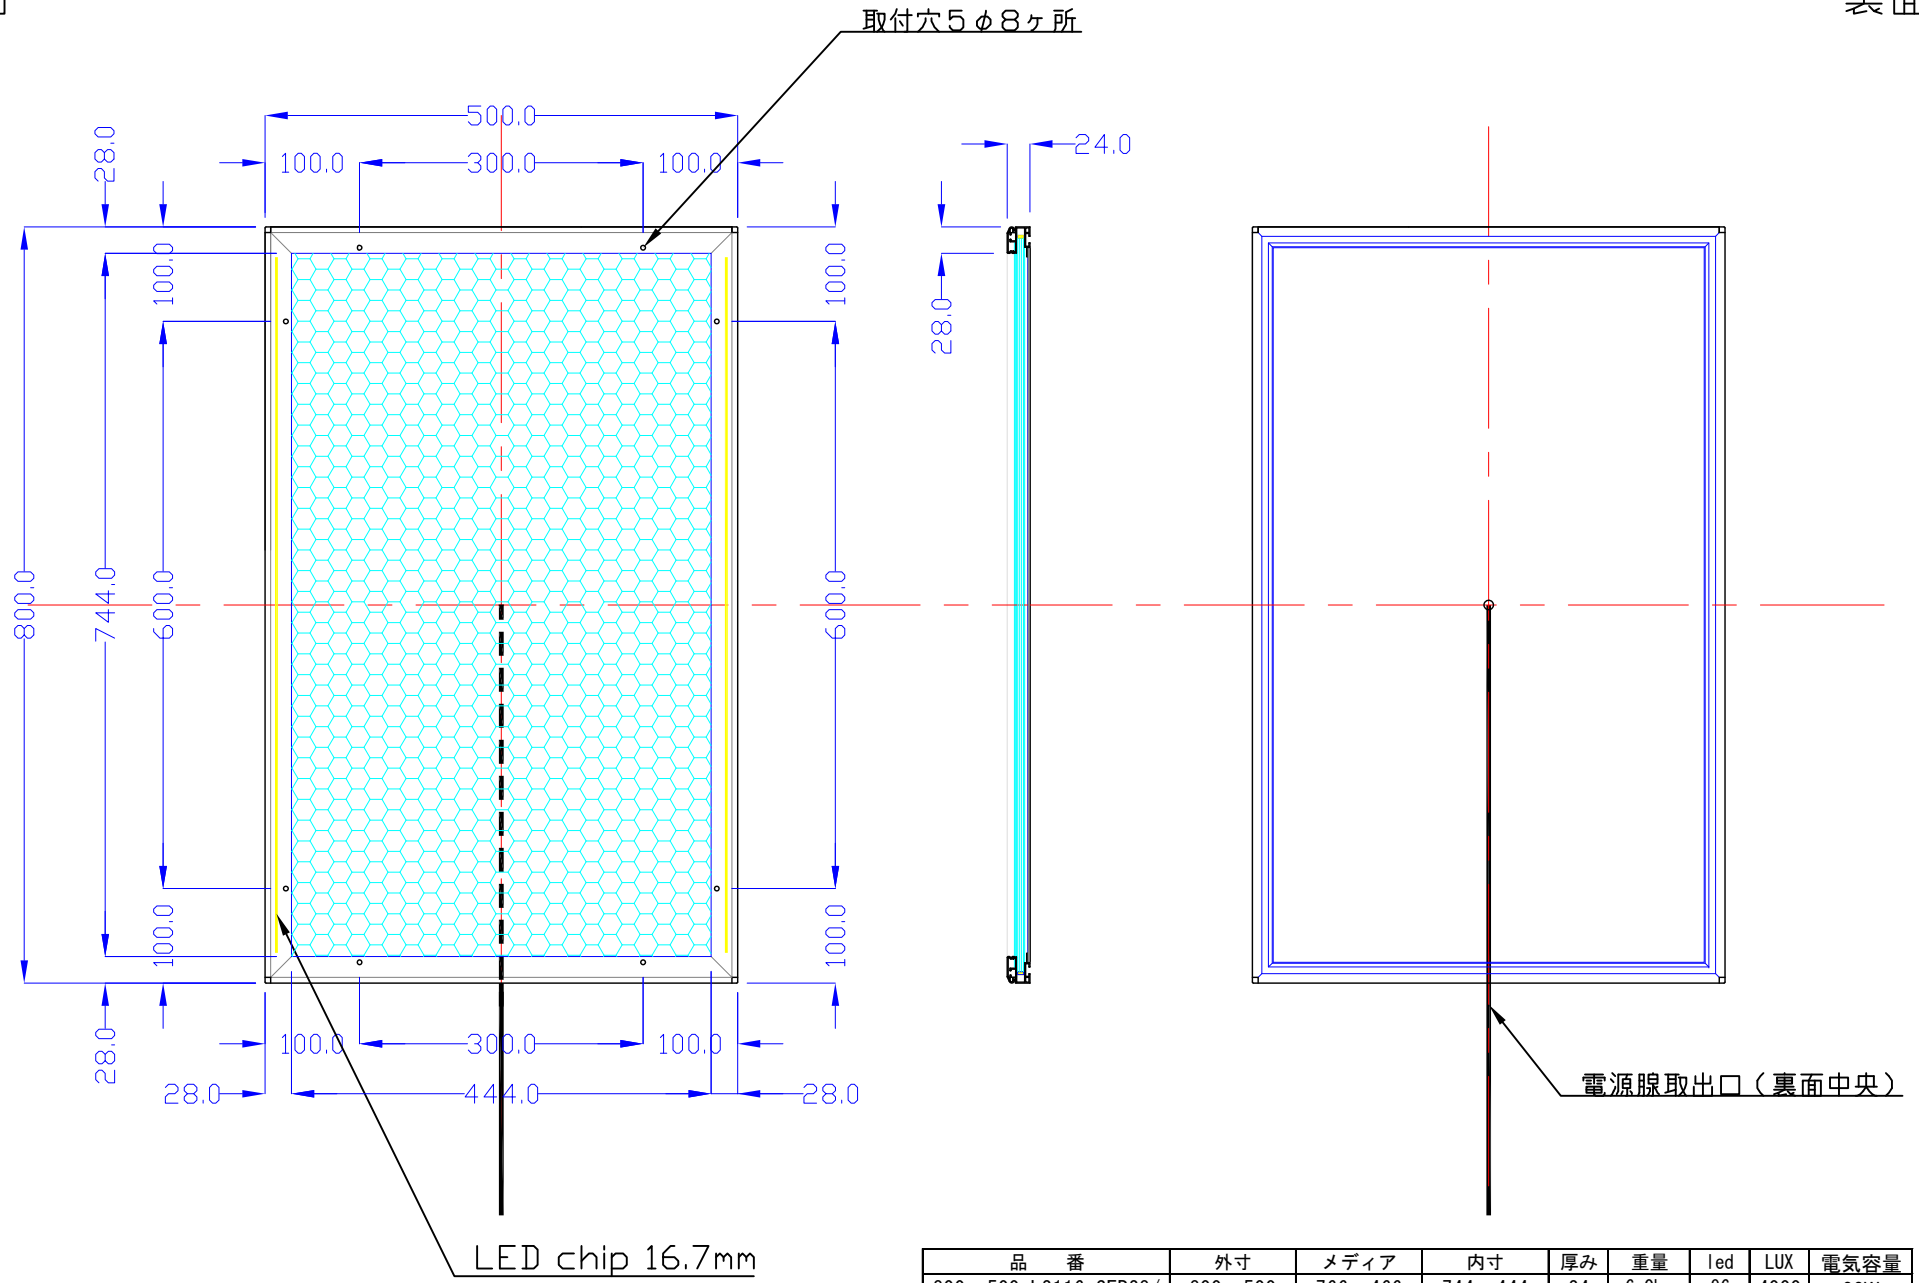

前面

裏面

品番	外寸	メディア	内寸	厚み	重量	led	LUX	電気容量
800×500-L2116-SFR28/	800×500	766×466	744×444	24	6.0kg	96	4000	22W

800×500-L2116-SFR28/

A4 1/8

Lumitechno co.,Ltd