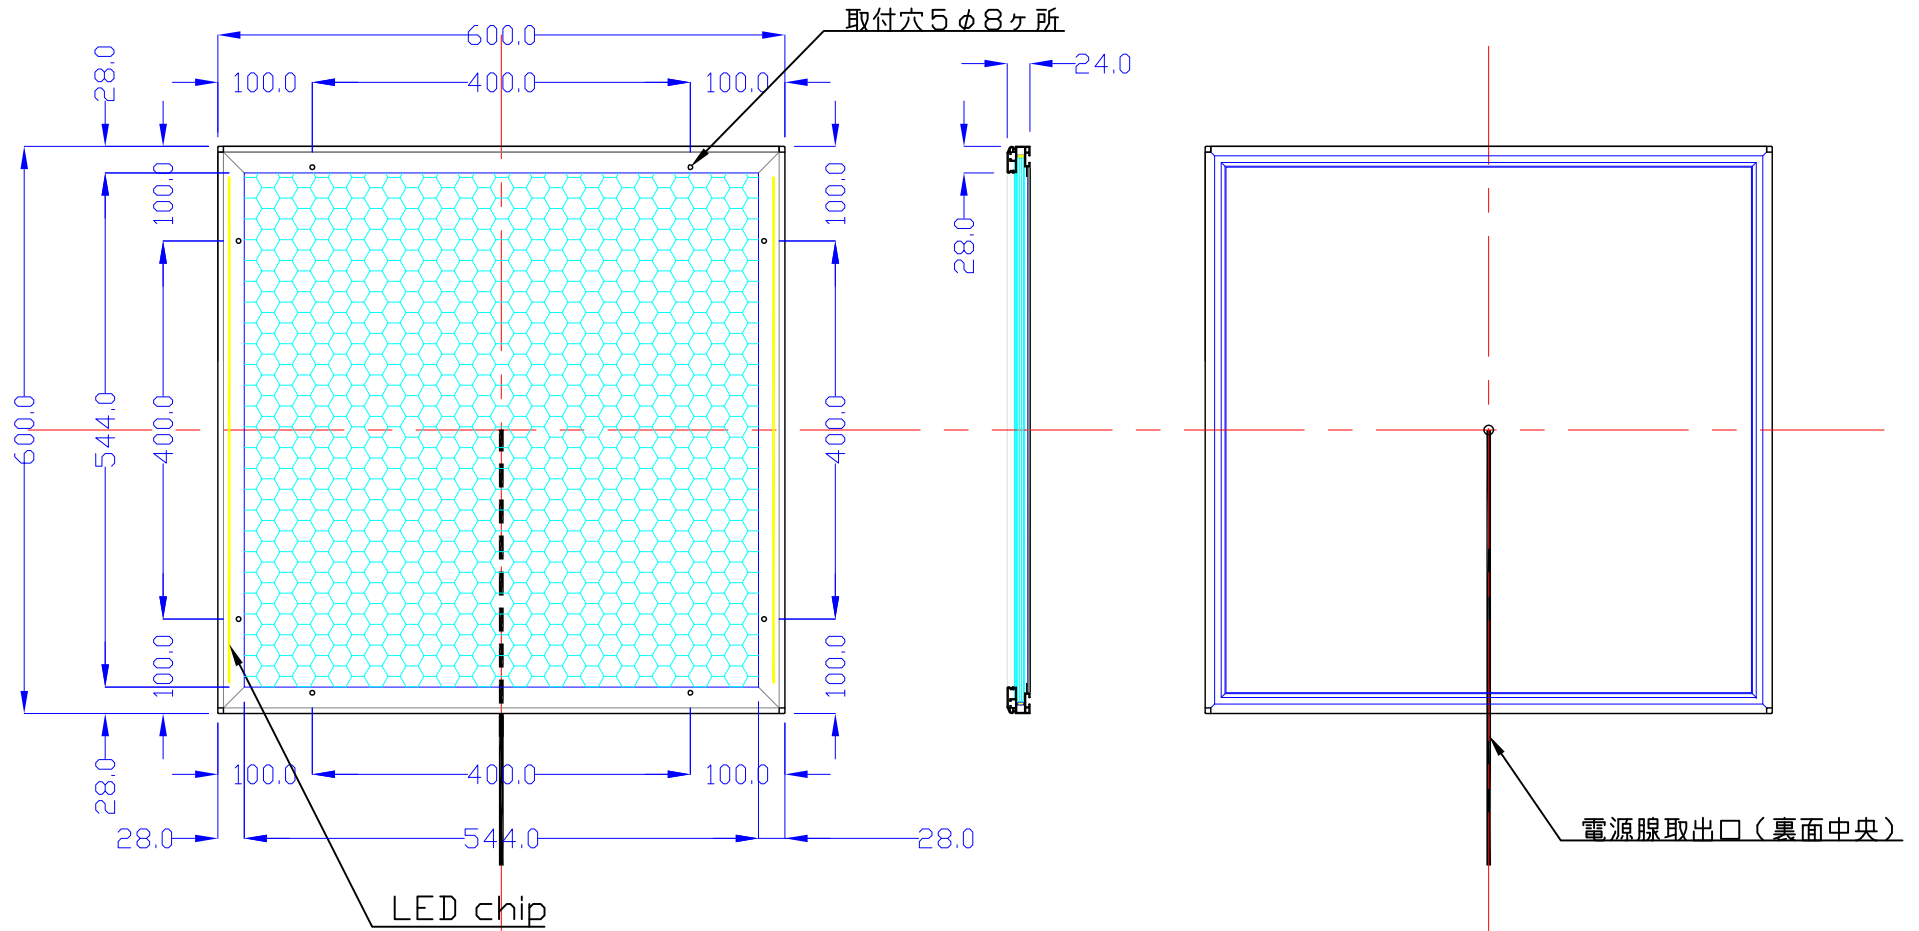

前面

裏面

品番	外寸	メディア	内寸	厚み	重量	led	LUX	電気容量
600×600-L215-SFR28	600×600	566×566	544×544	24	5.6kg	72	4000	17W

600×600-L215-SFR28/

A4 1/8

Lumitechno co.,Ltd