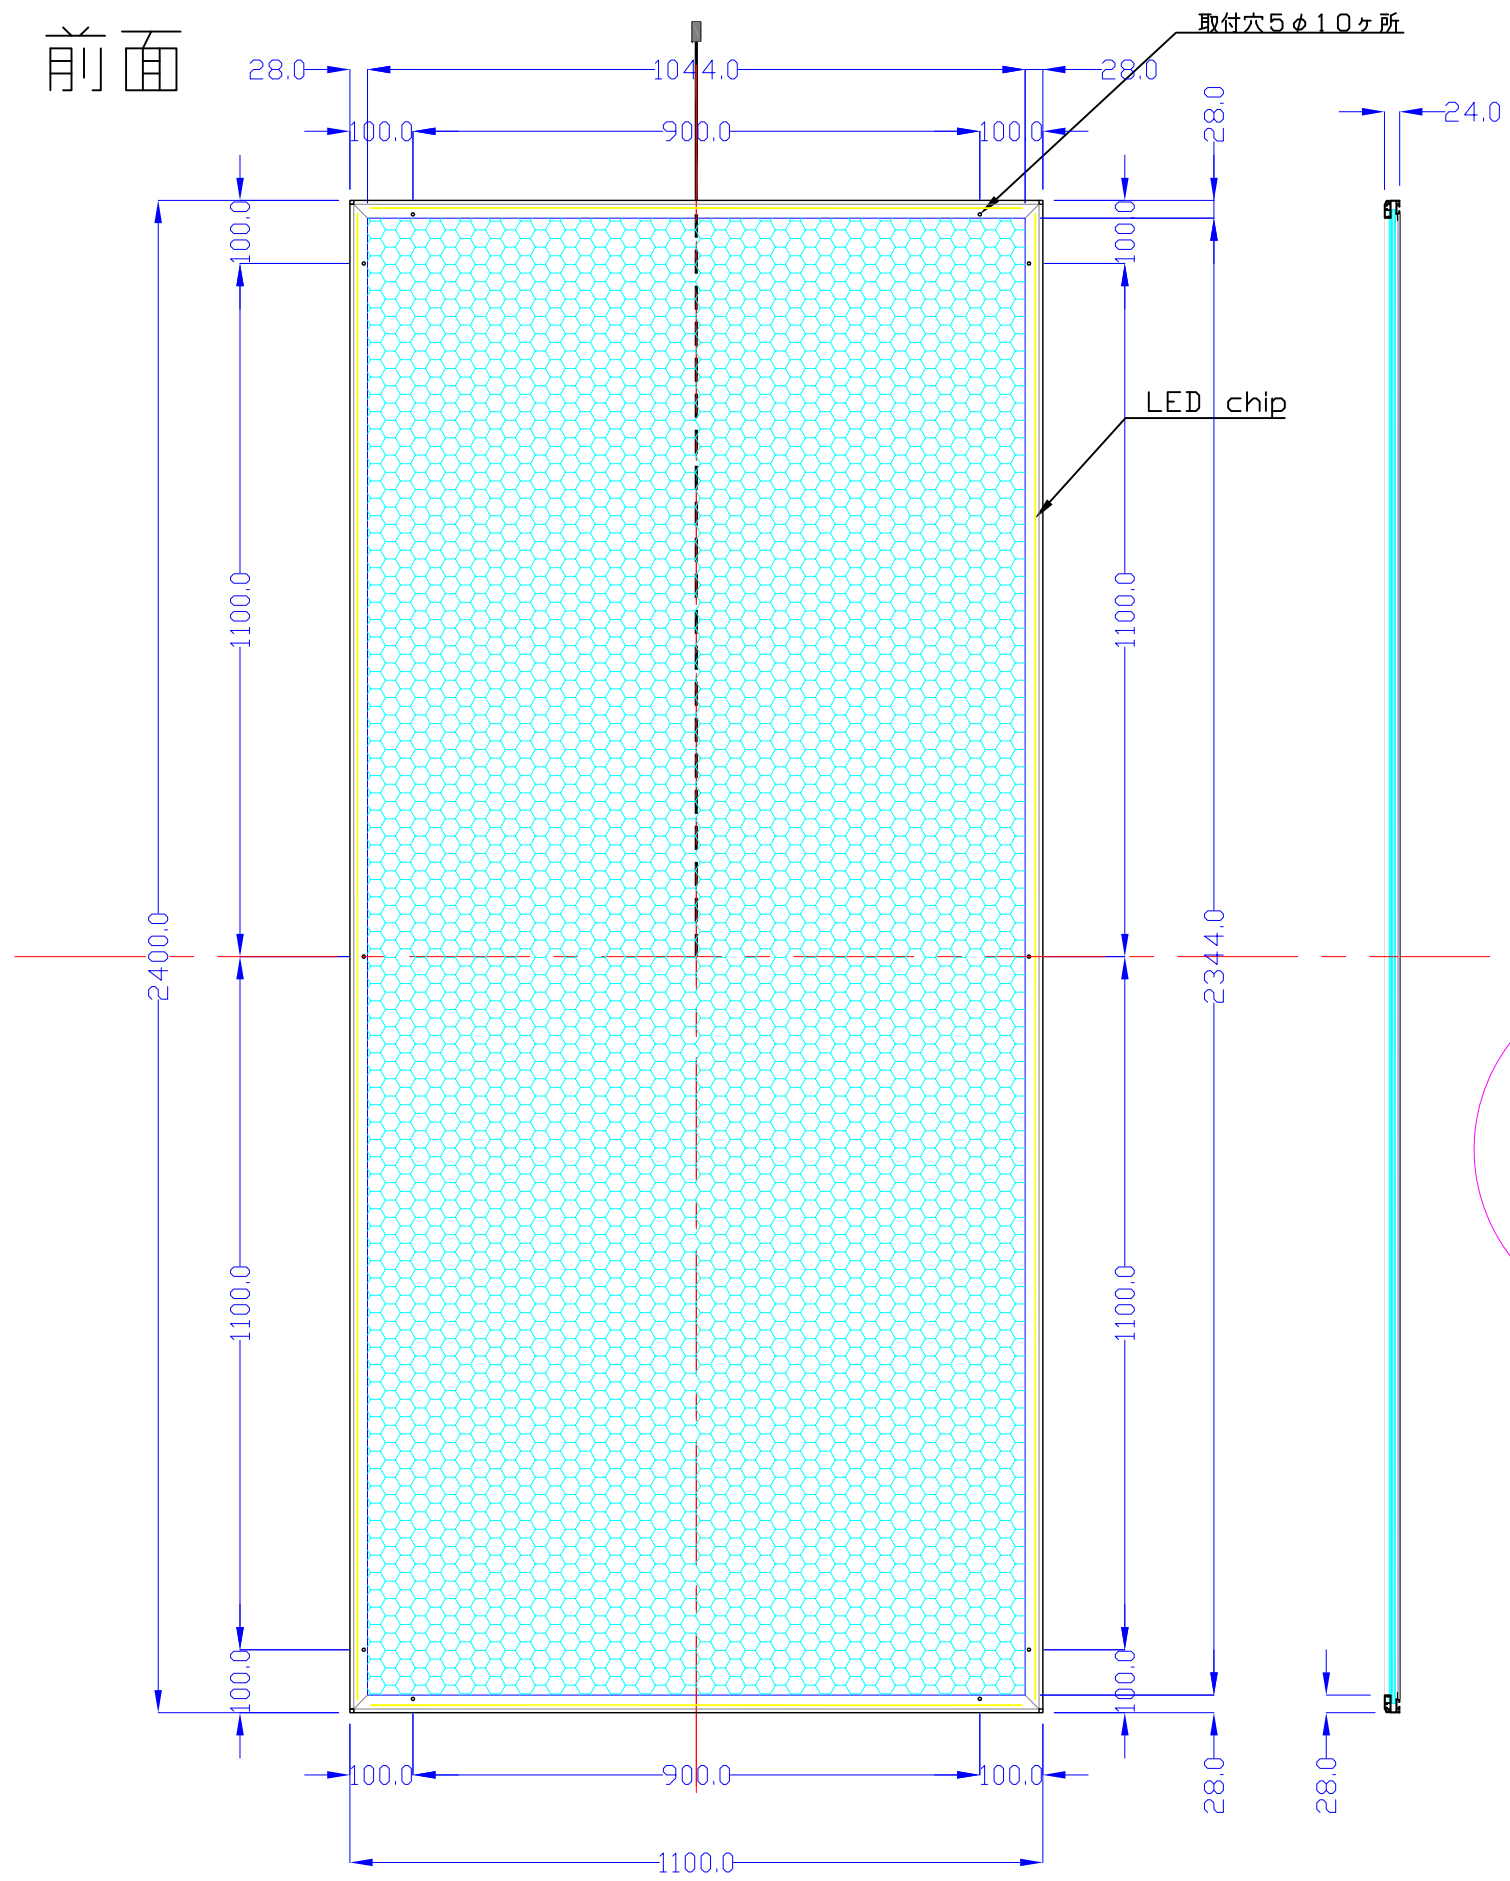

前面

裏面

品番	外寸	メディア	内寸	厚み	重量	led	LUX	電気容量
2400*1100-L415-SFR28	2100×1000	2366×1066	2344×1044	24	32.9kg	450	3700	108W

2400×1100-L415-SFR28/

A3 1/12

Lumitechno co.,Ltd