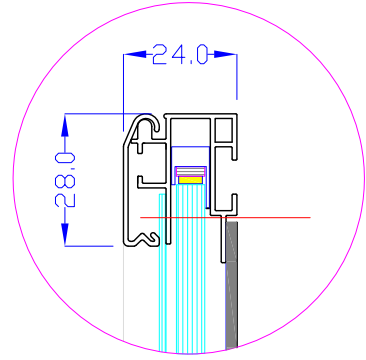

前面

裏面

品番	外寸	メディア	内寸	厚み	重量	led	LUX	電気容量
2400*1100-L415-SFR28	2100×1000	2366×1066	2344×1044	24	32.9kg	450	3700	108W

2400×1100-L415-SFR28/

A3 1/12

Lumitechno co.,Ltd