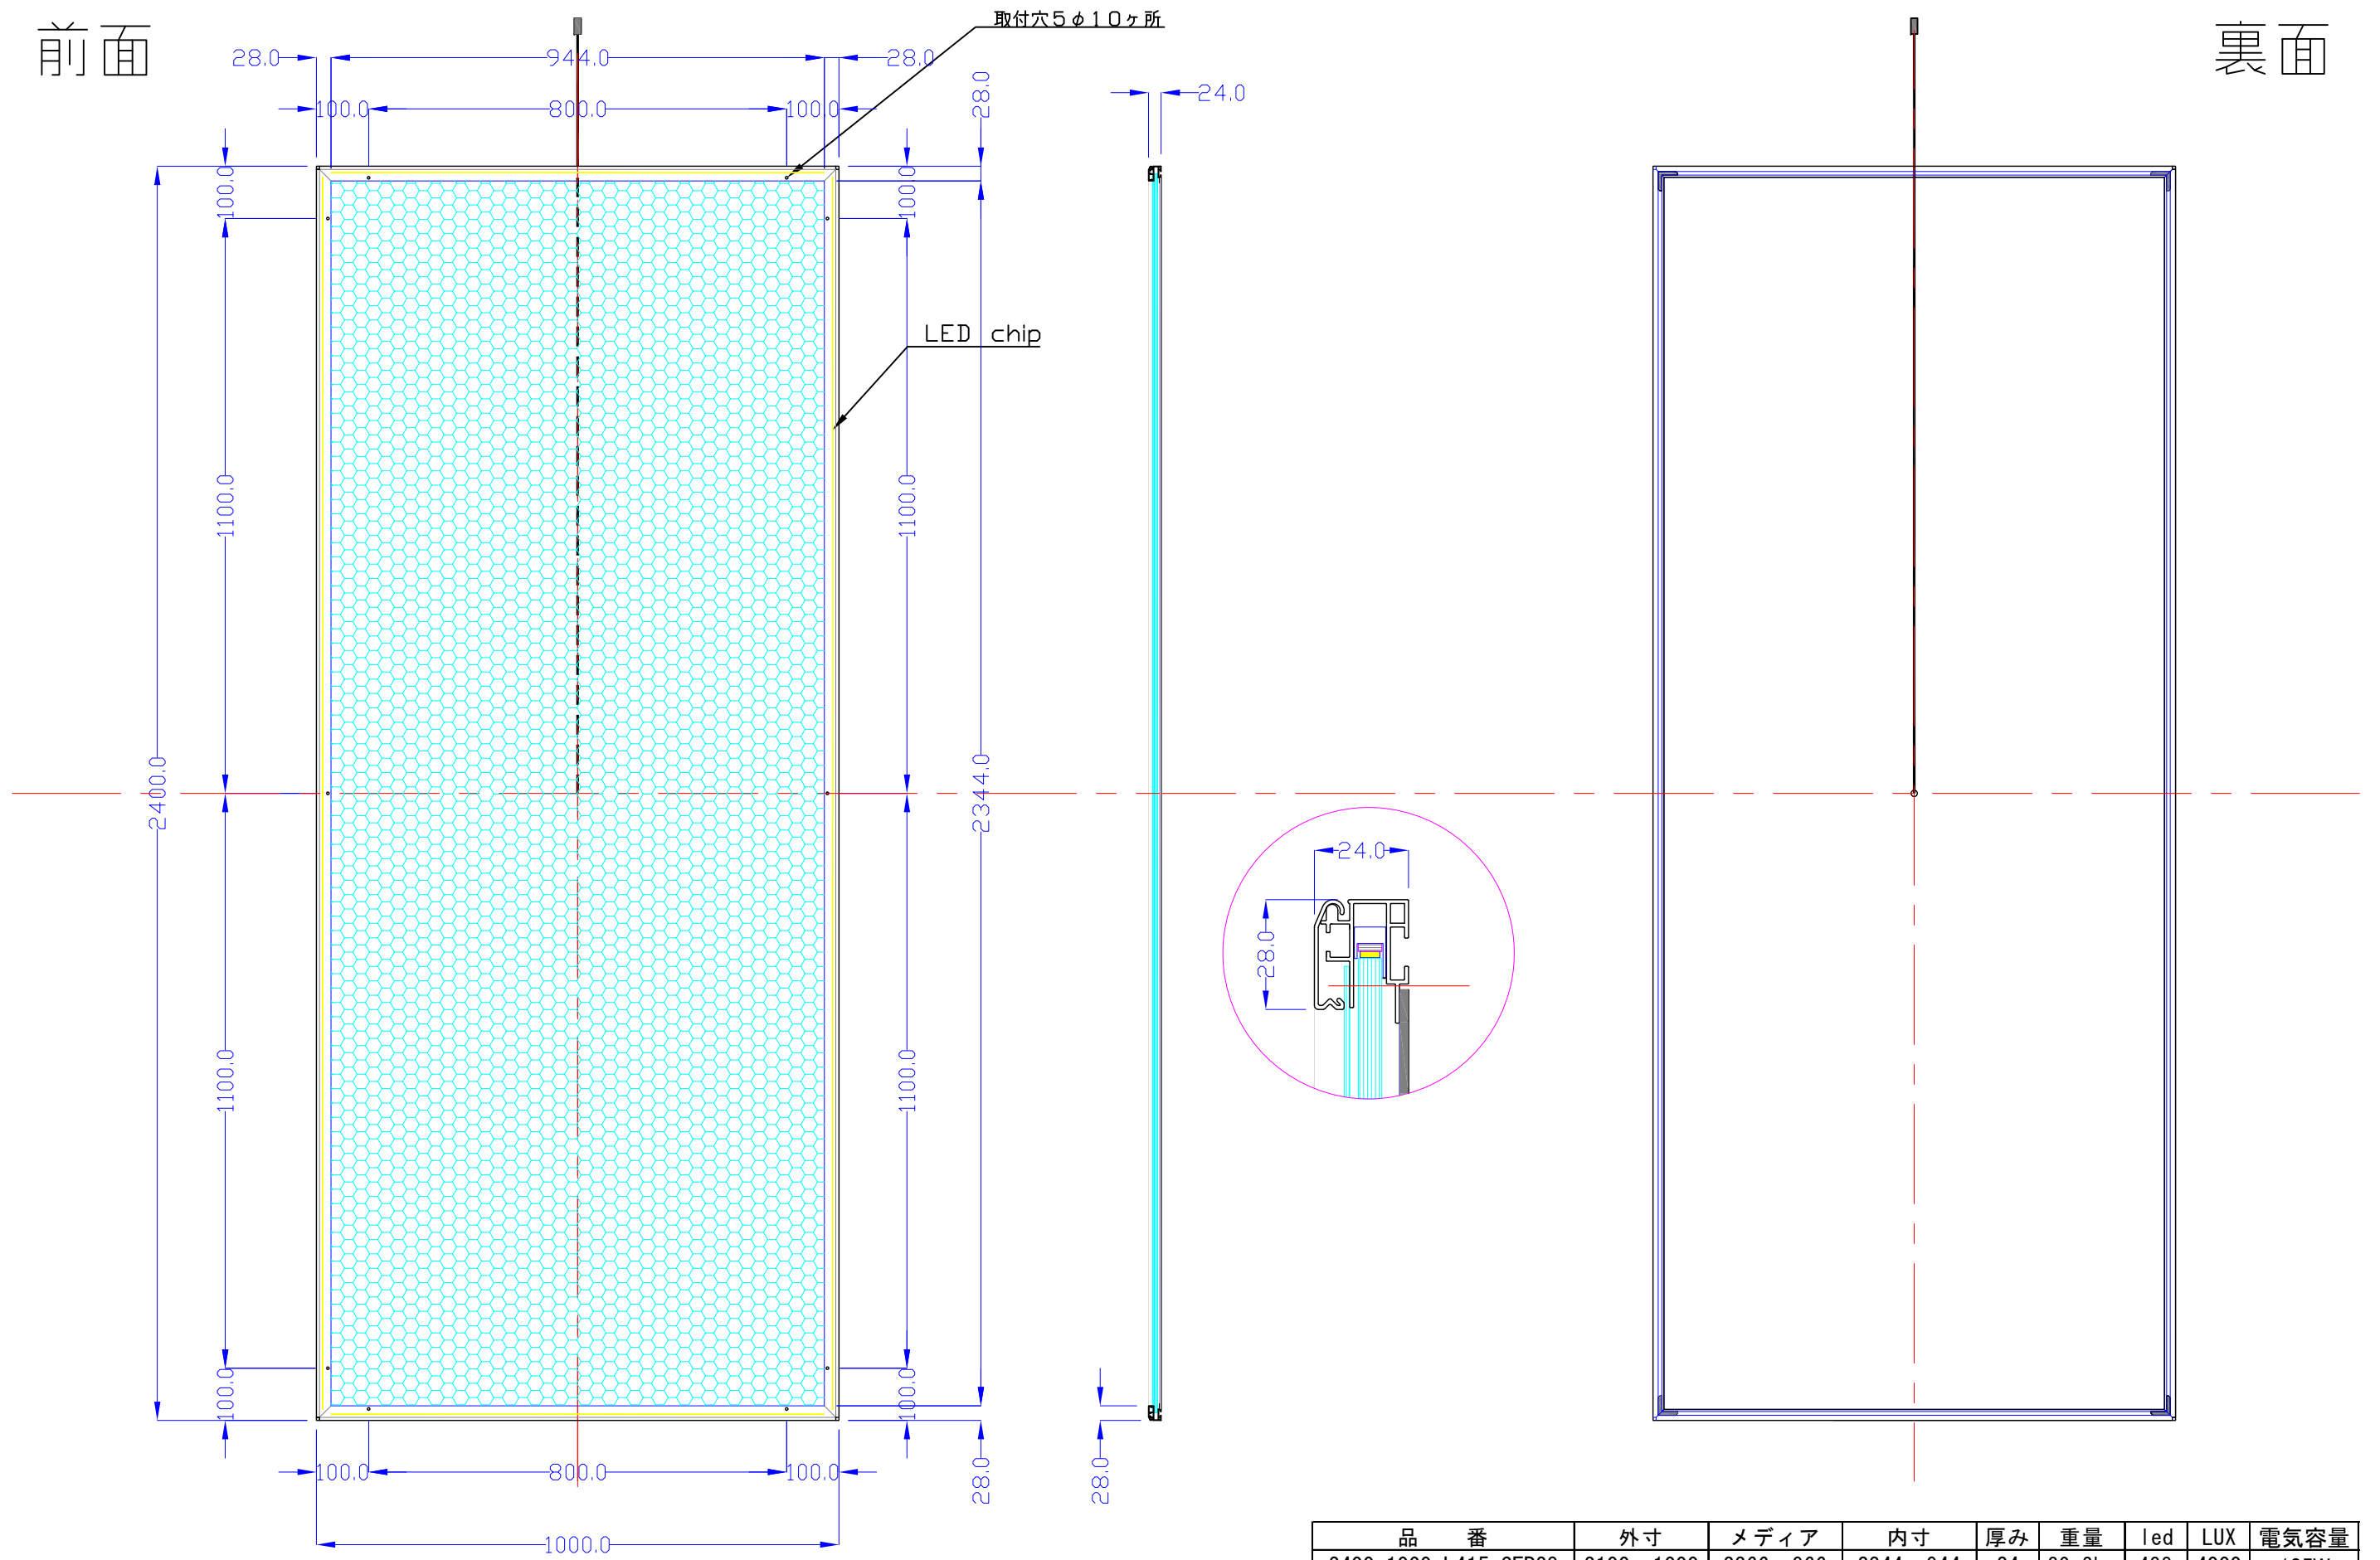

前面

裏面

品番	外寸	メディア	内寸	厚み	重量	led	LUX	電気容量
2400*1000-L415-SFR28	2100×1000	2366×966	2344×944	24	30.2kg	438	4000	105W

2400×1000-L415-SFR28/

A3 1/12

Lumitechno co.,Ltd