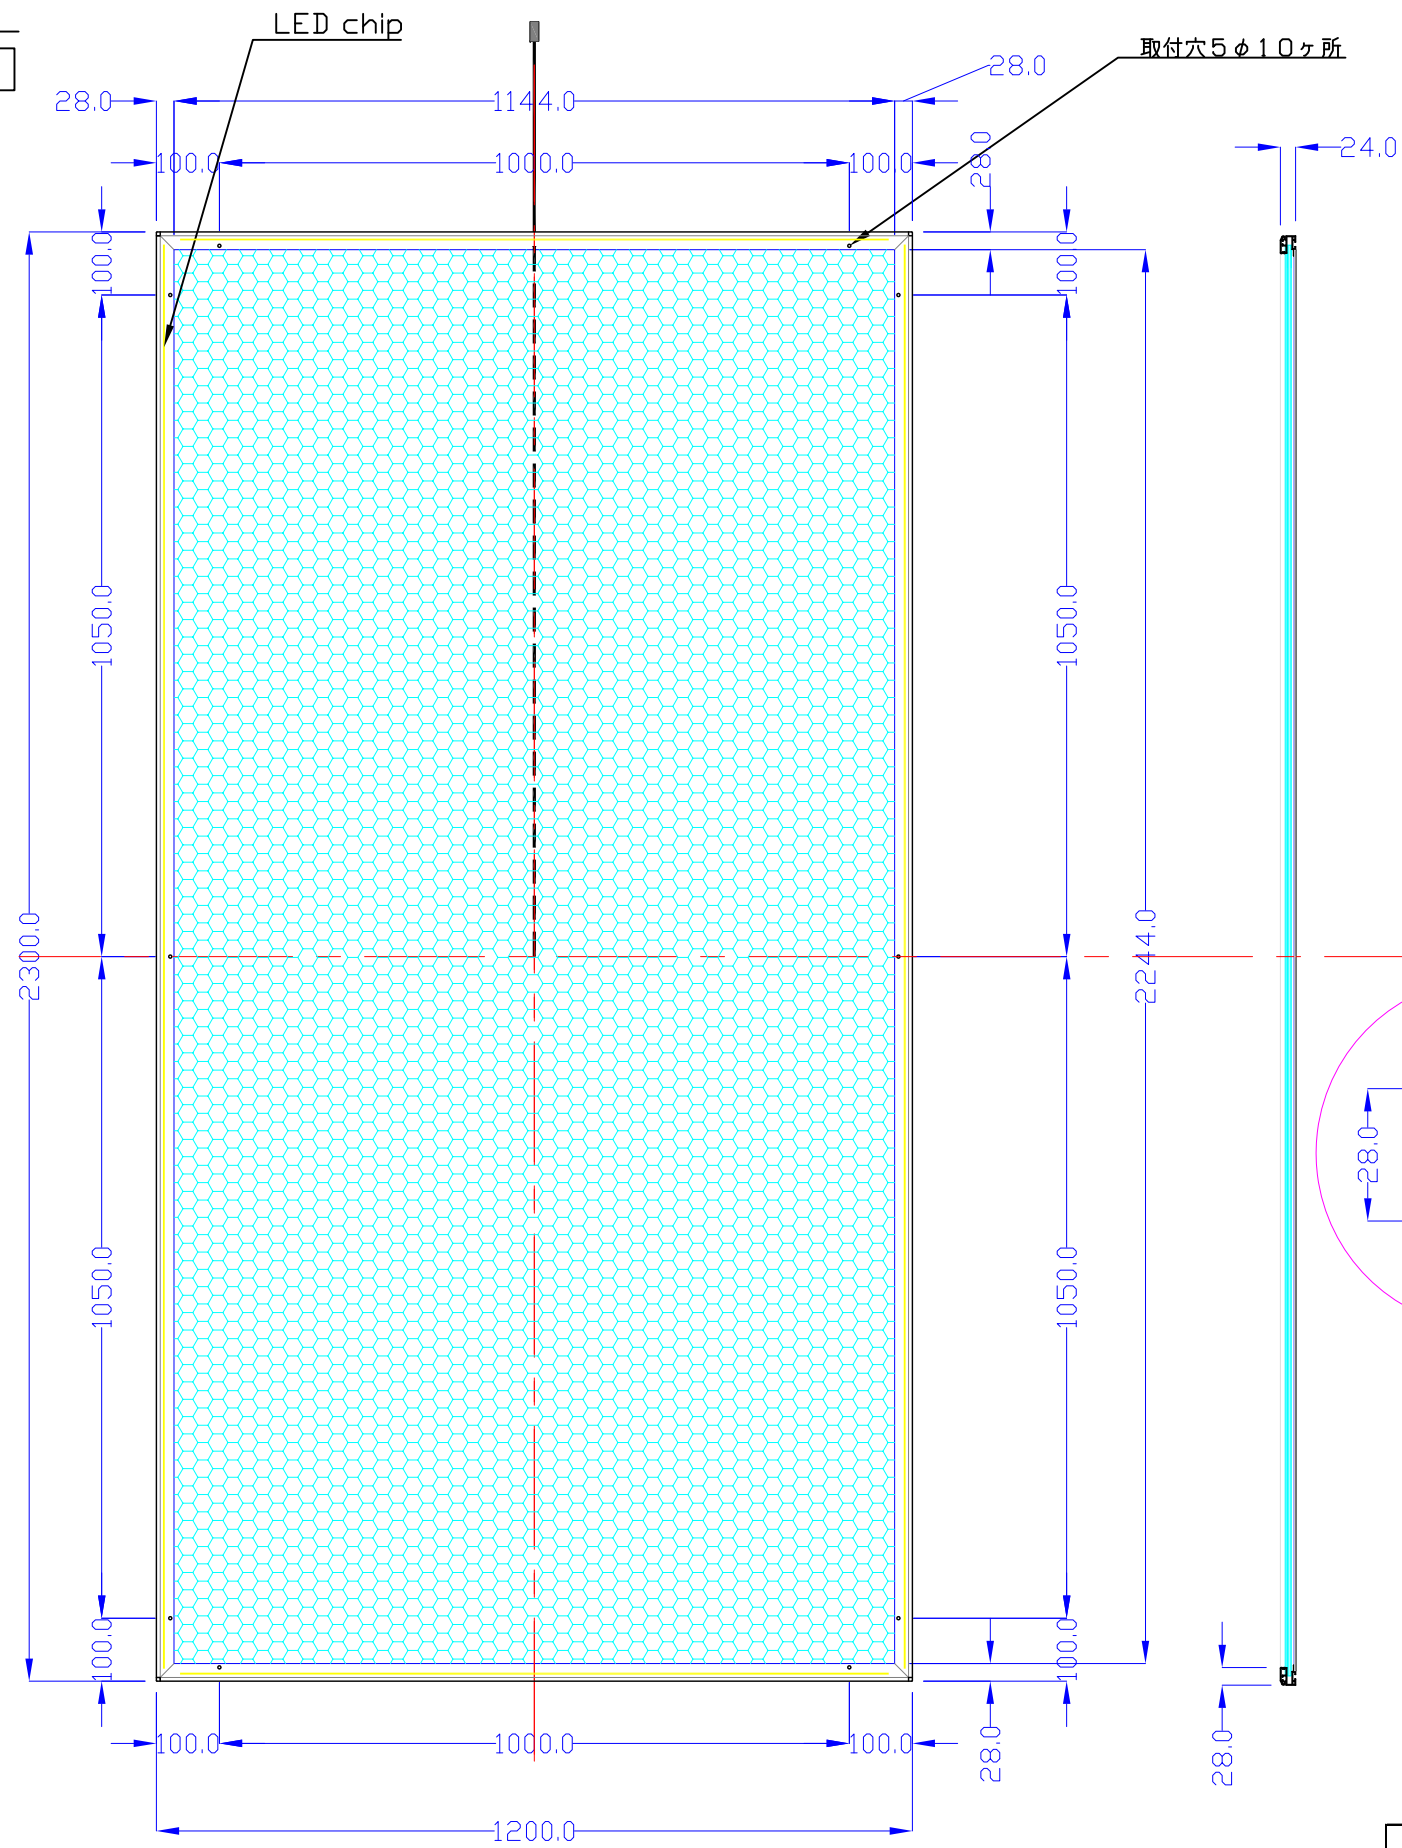

前面

裏面

品番	外寸	メディア	内寸	厚み	重量	led	LUX	電気容量
2300*1200-L415-SFR28	2300×1200	2266×1166	2244×1144	24	32.4kg	450	3700	108W

2300×1200-L415-SFR28/

A3 1/12

Lumitechno co.,Ltd