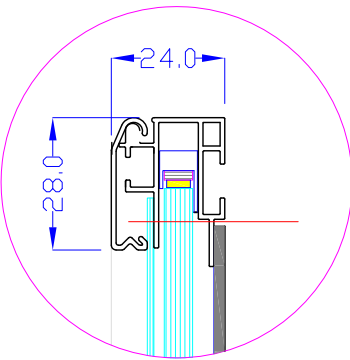

前面

裏面

品番	外寸	メディア	内寸	厚み	重量	led	LUX	電気容量
2300*1200-L415-SFR28	2300×1200	2266×1166	2244×1144	24	32.4kg	450	3700	108W

2300×1200-L415-SFR28/

A3 1/12

Lumitechno co.,Ltd