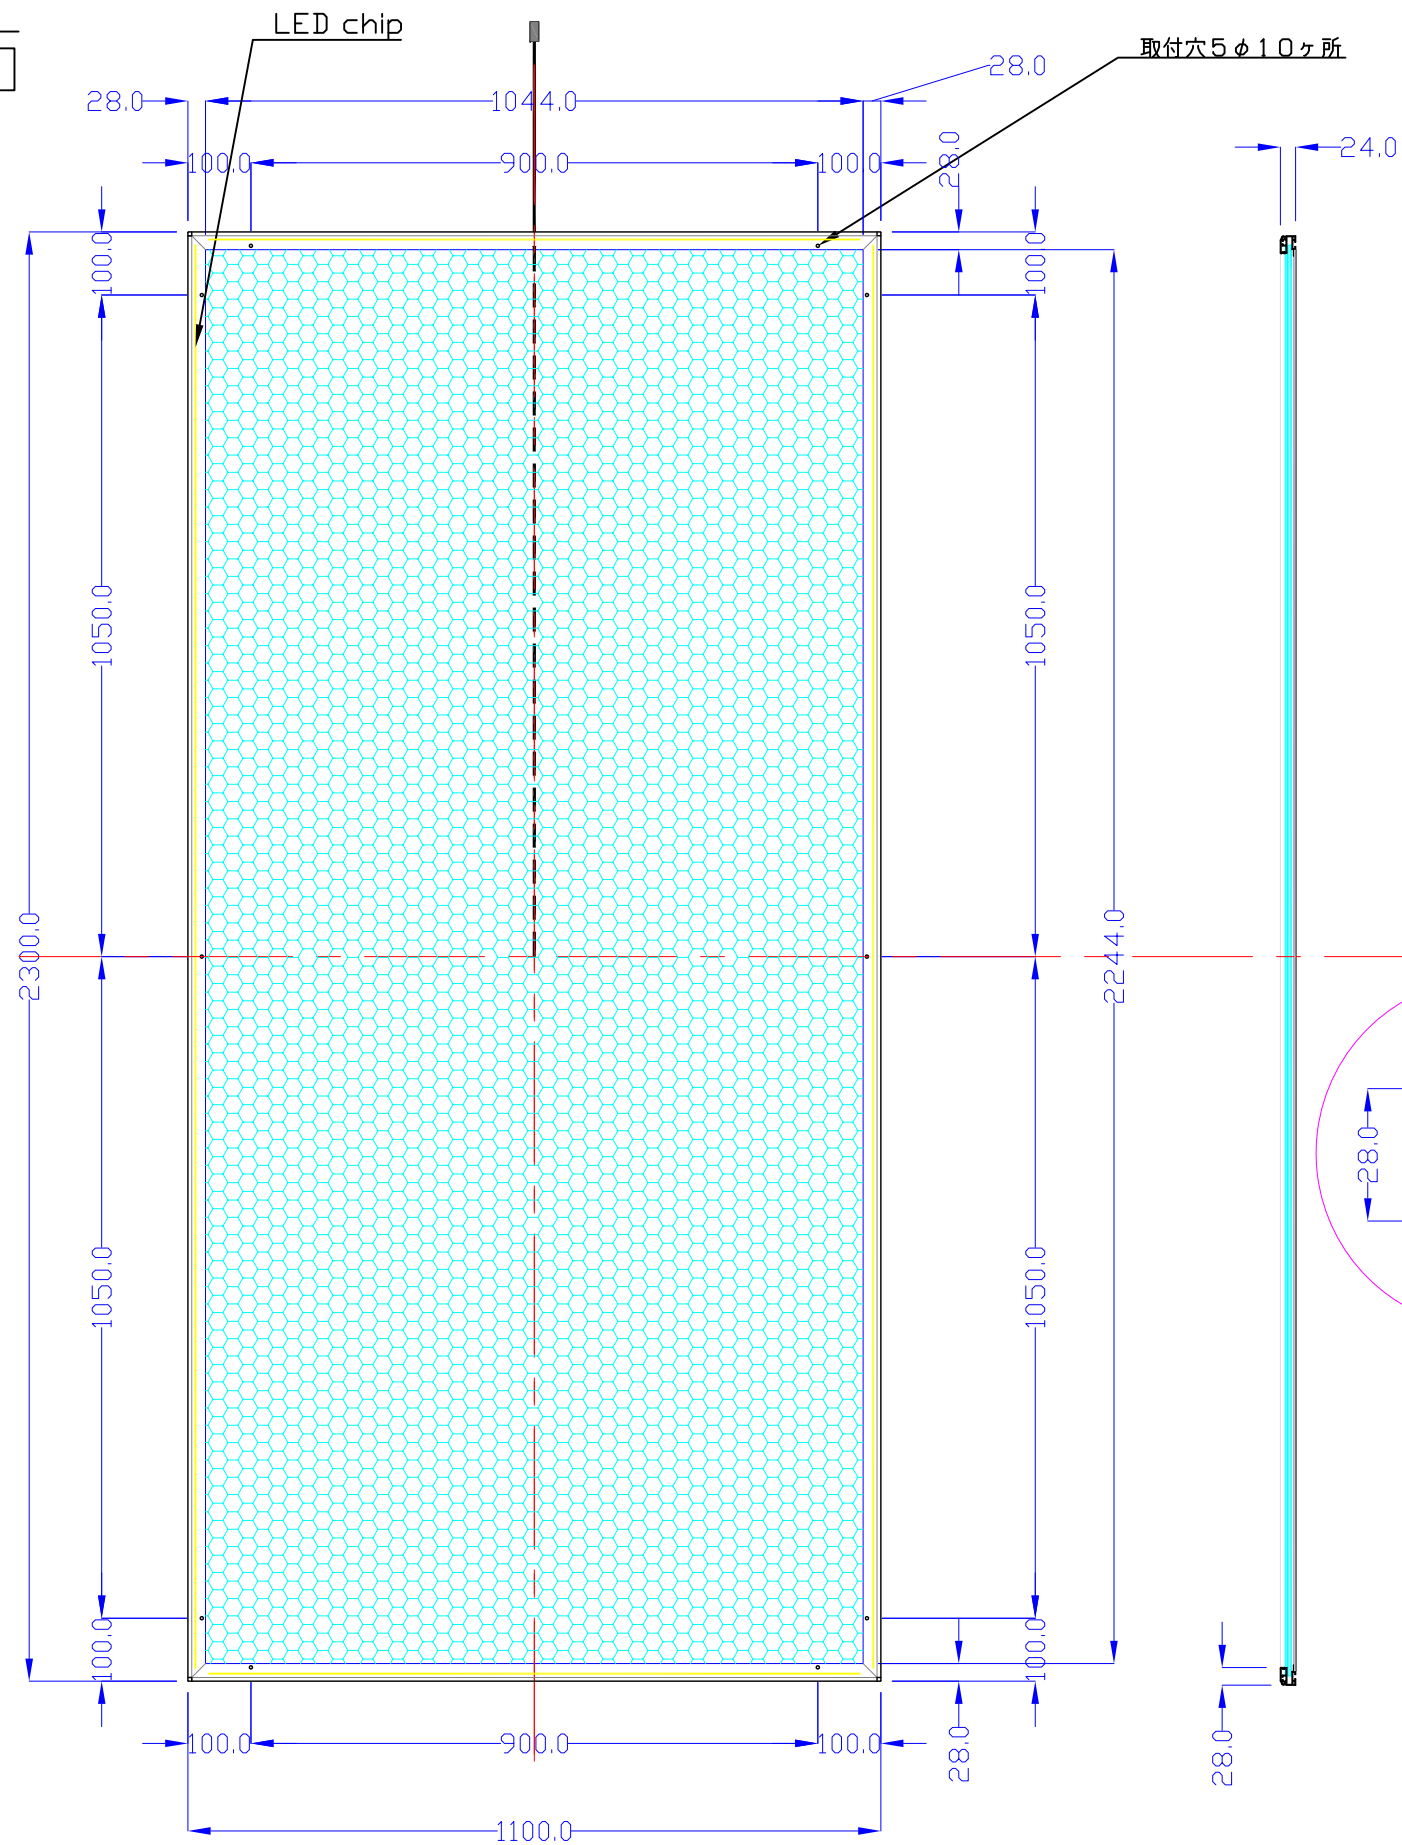

前面

裏面

品番	外寸	メディア	内寸	厚み	重量	led	LUX	電気容量
2300*1100-L415-SFR28	2300×1100	2266×1066	2244×1044	24	31.5kg	438	3700	105W

2300×1100-L415-SFR28/

A3 1/12

Lumitechno co.,Ltd