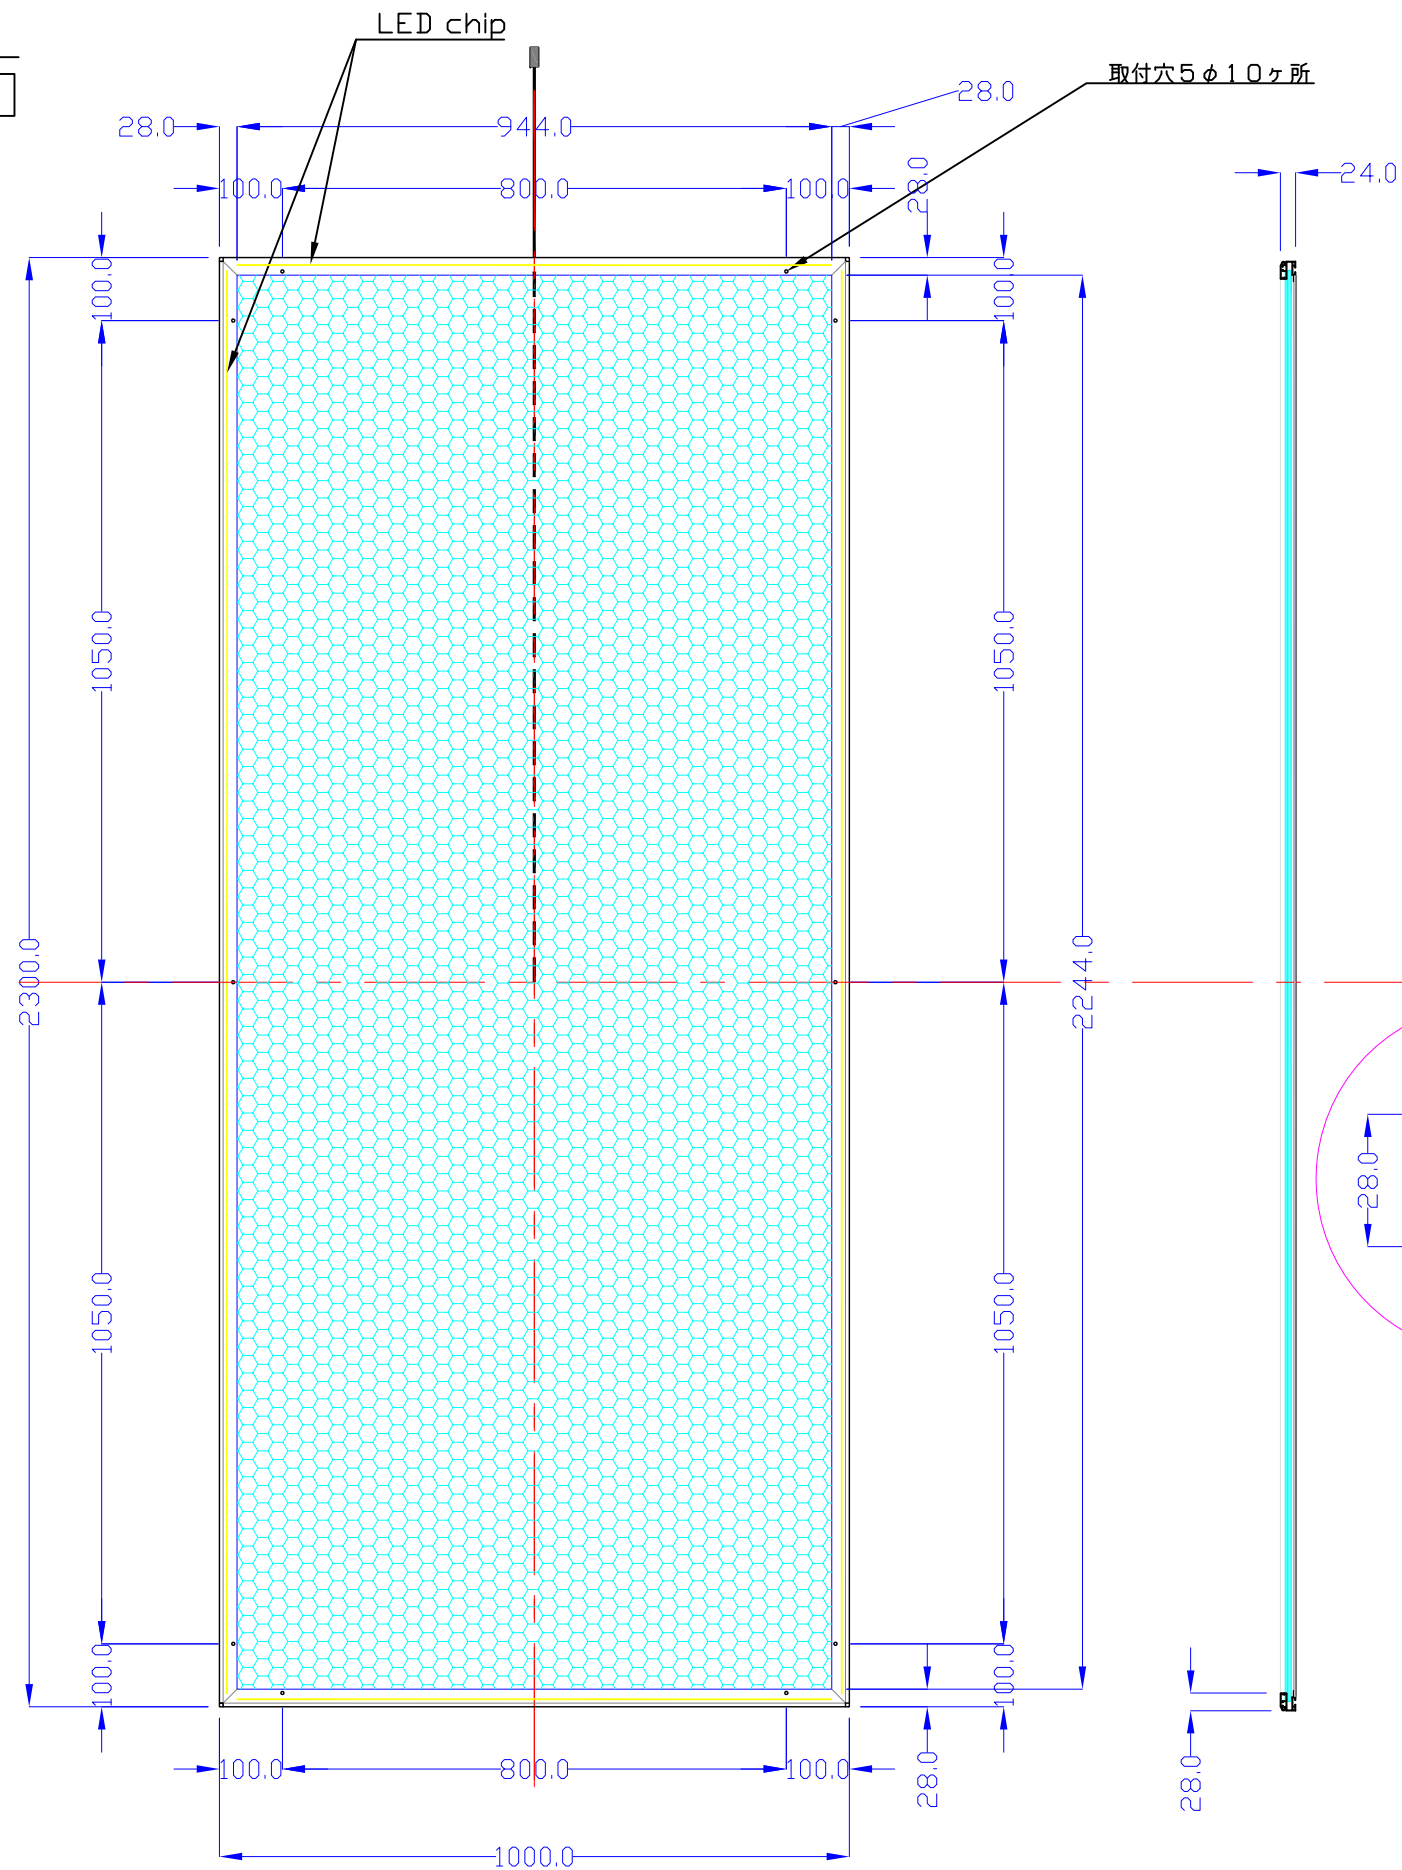

前面

裏面

品番	外寸	メディア	内寸	厚み	重量	led	LUX	電気容量
2300*1000-L415-SFR28	2300×1000	2266×966	2244×944	24	29.0kg	426	4000	102W

2300×1000-L415-SFR28/

A3 1/12

Lumitechno co.,Ltd