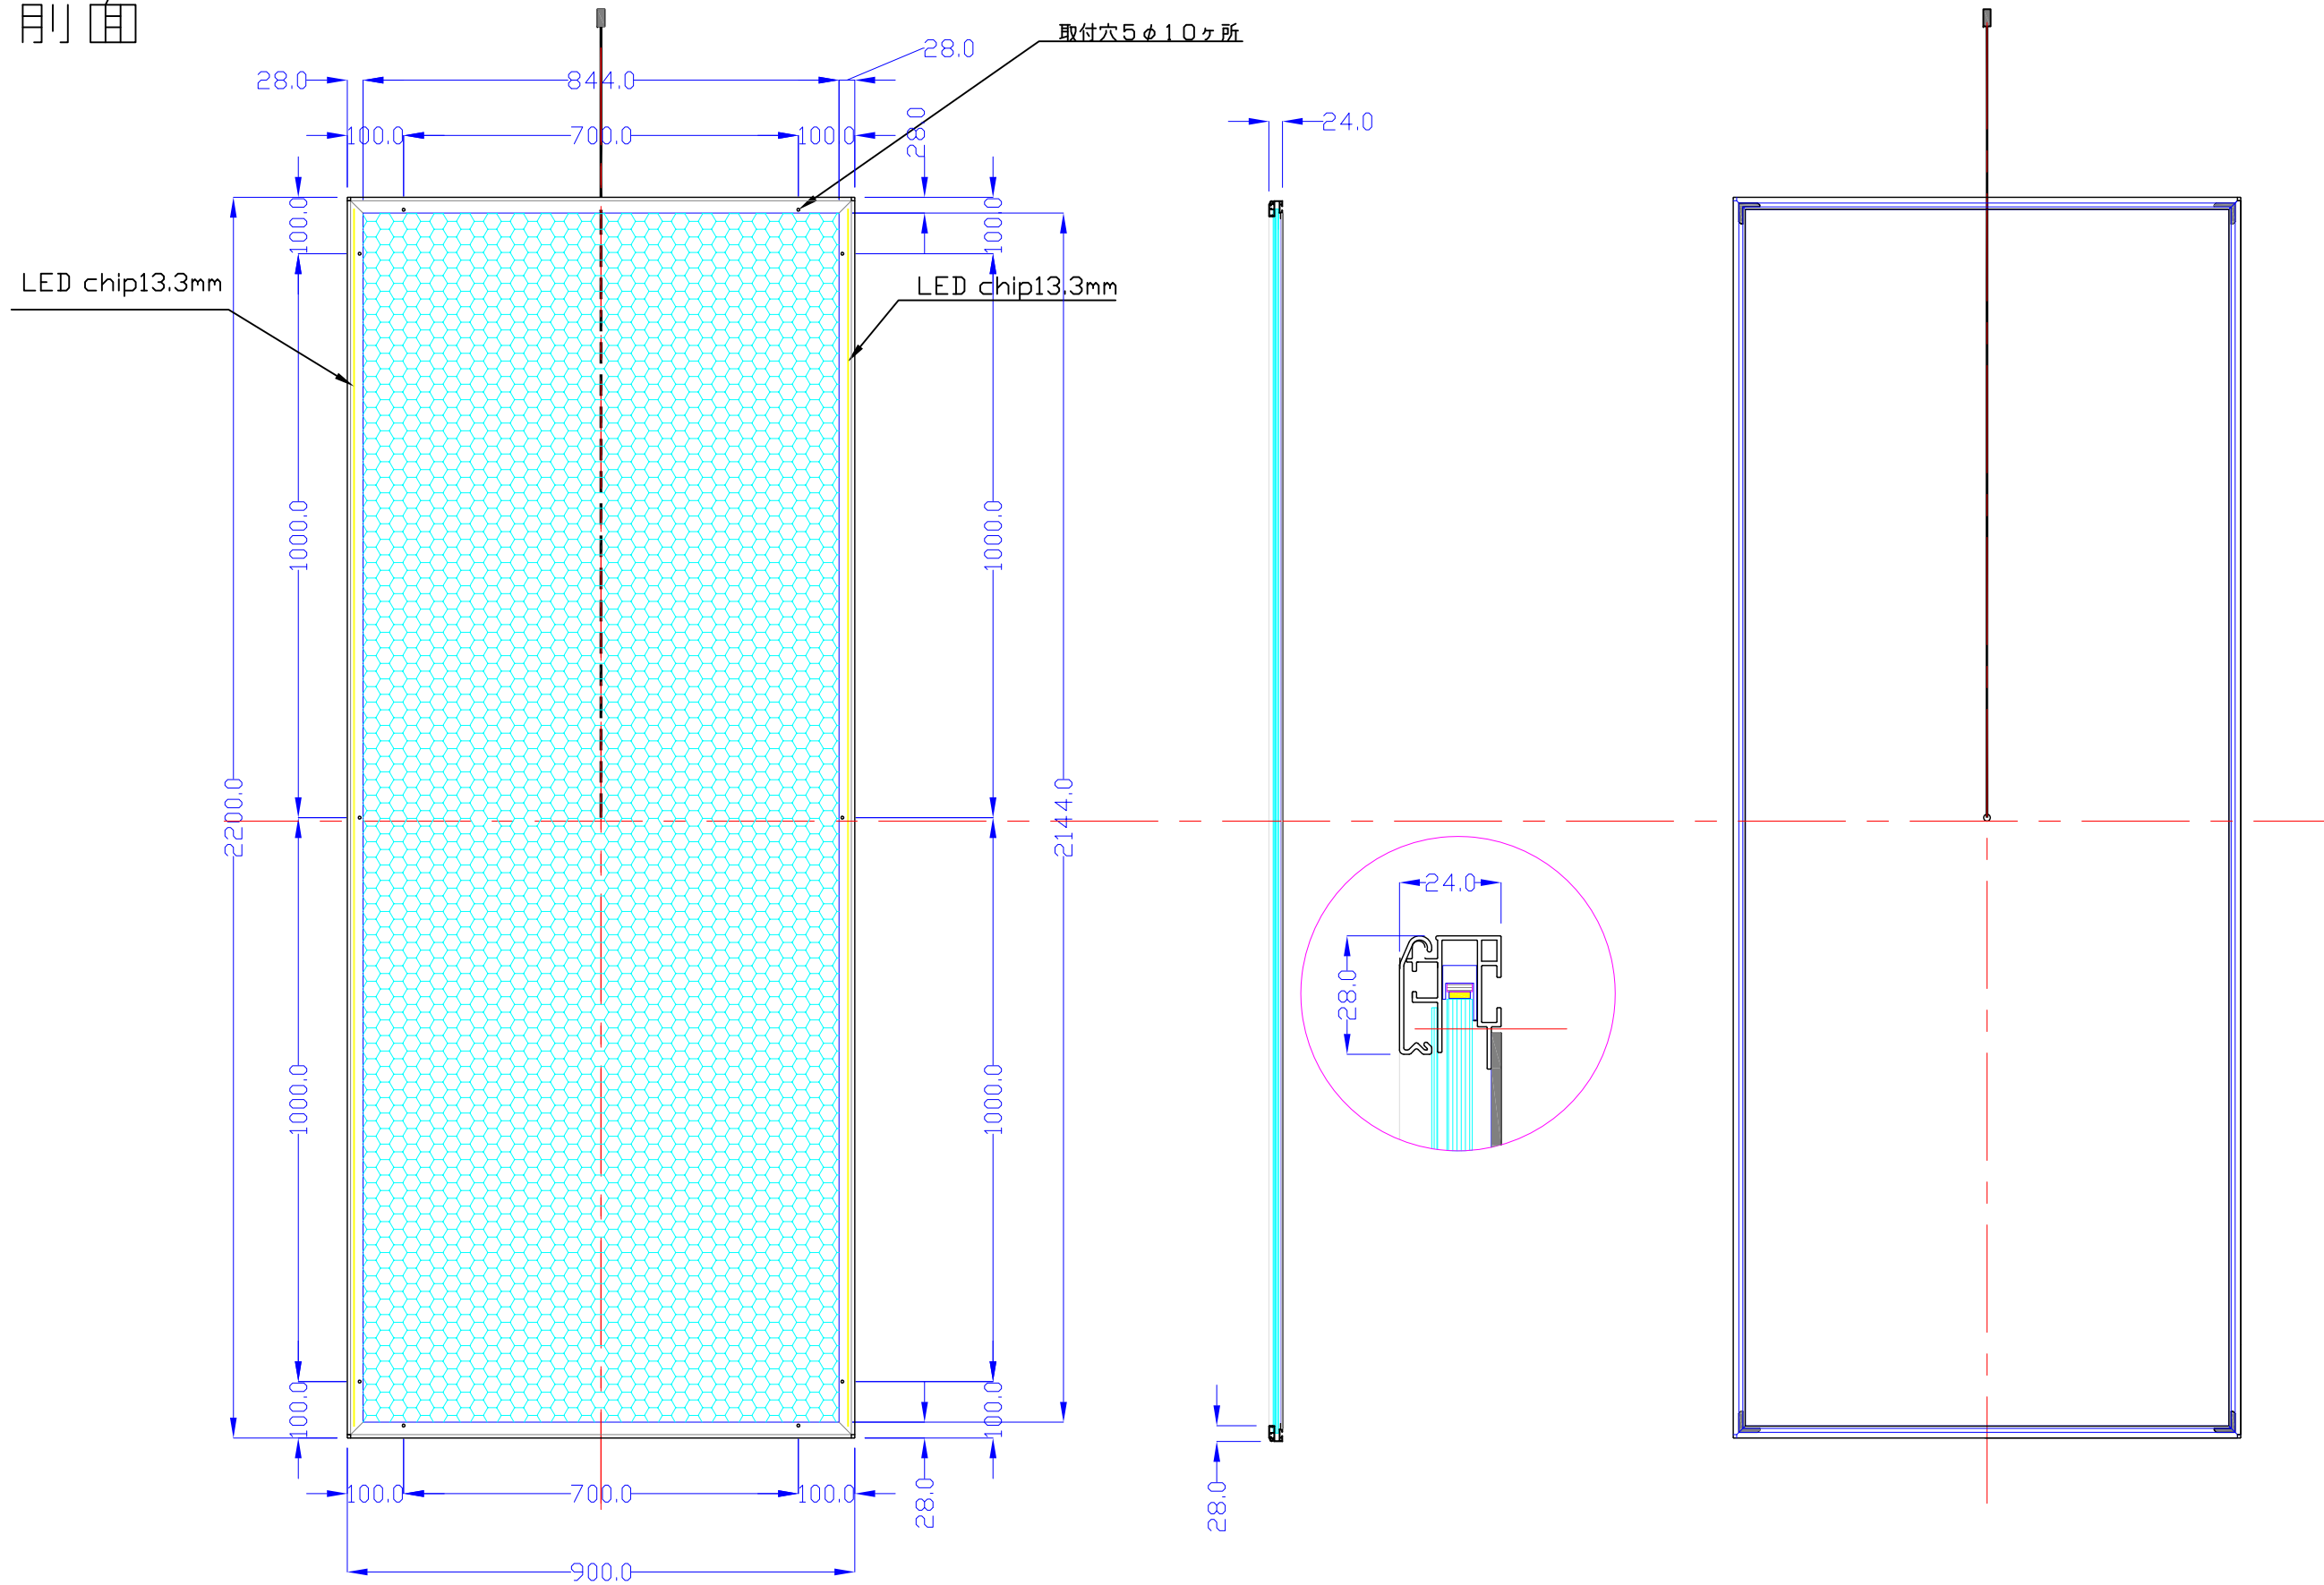

前面

後面

品番	外寸	メディア	内寸	厚み	重量	led	LUX	電気容量
2200*900-L2113-SFR28	2200×900	2166×866	2144×844	24	25.5kg	330	2800	79W

2200×900-L2113-SFR28/

A3 1/12

Lumitechno co.,Ltd