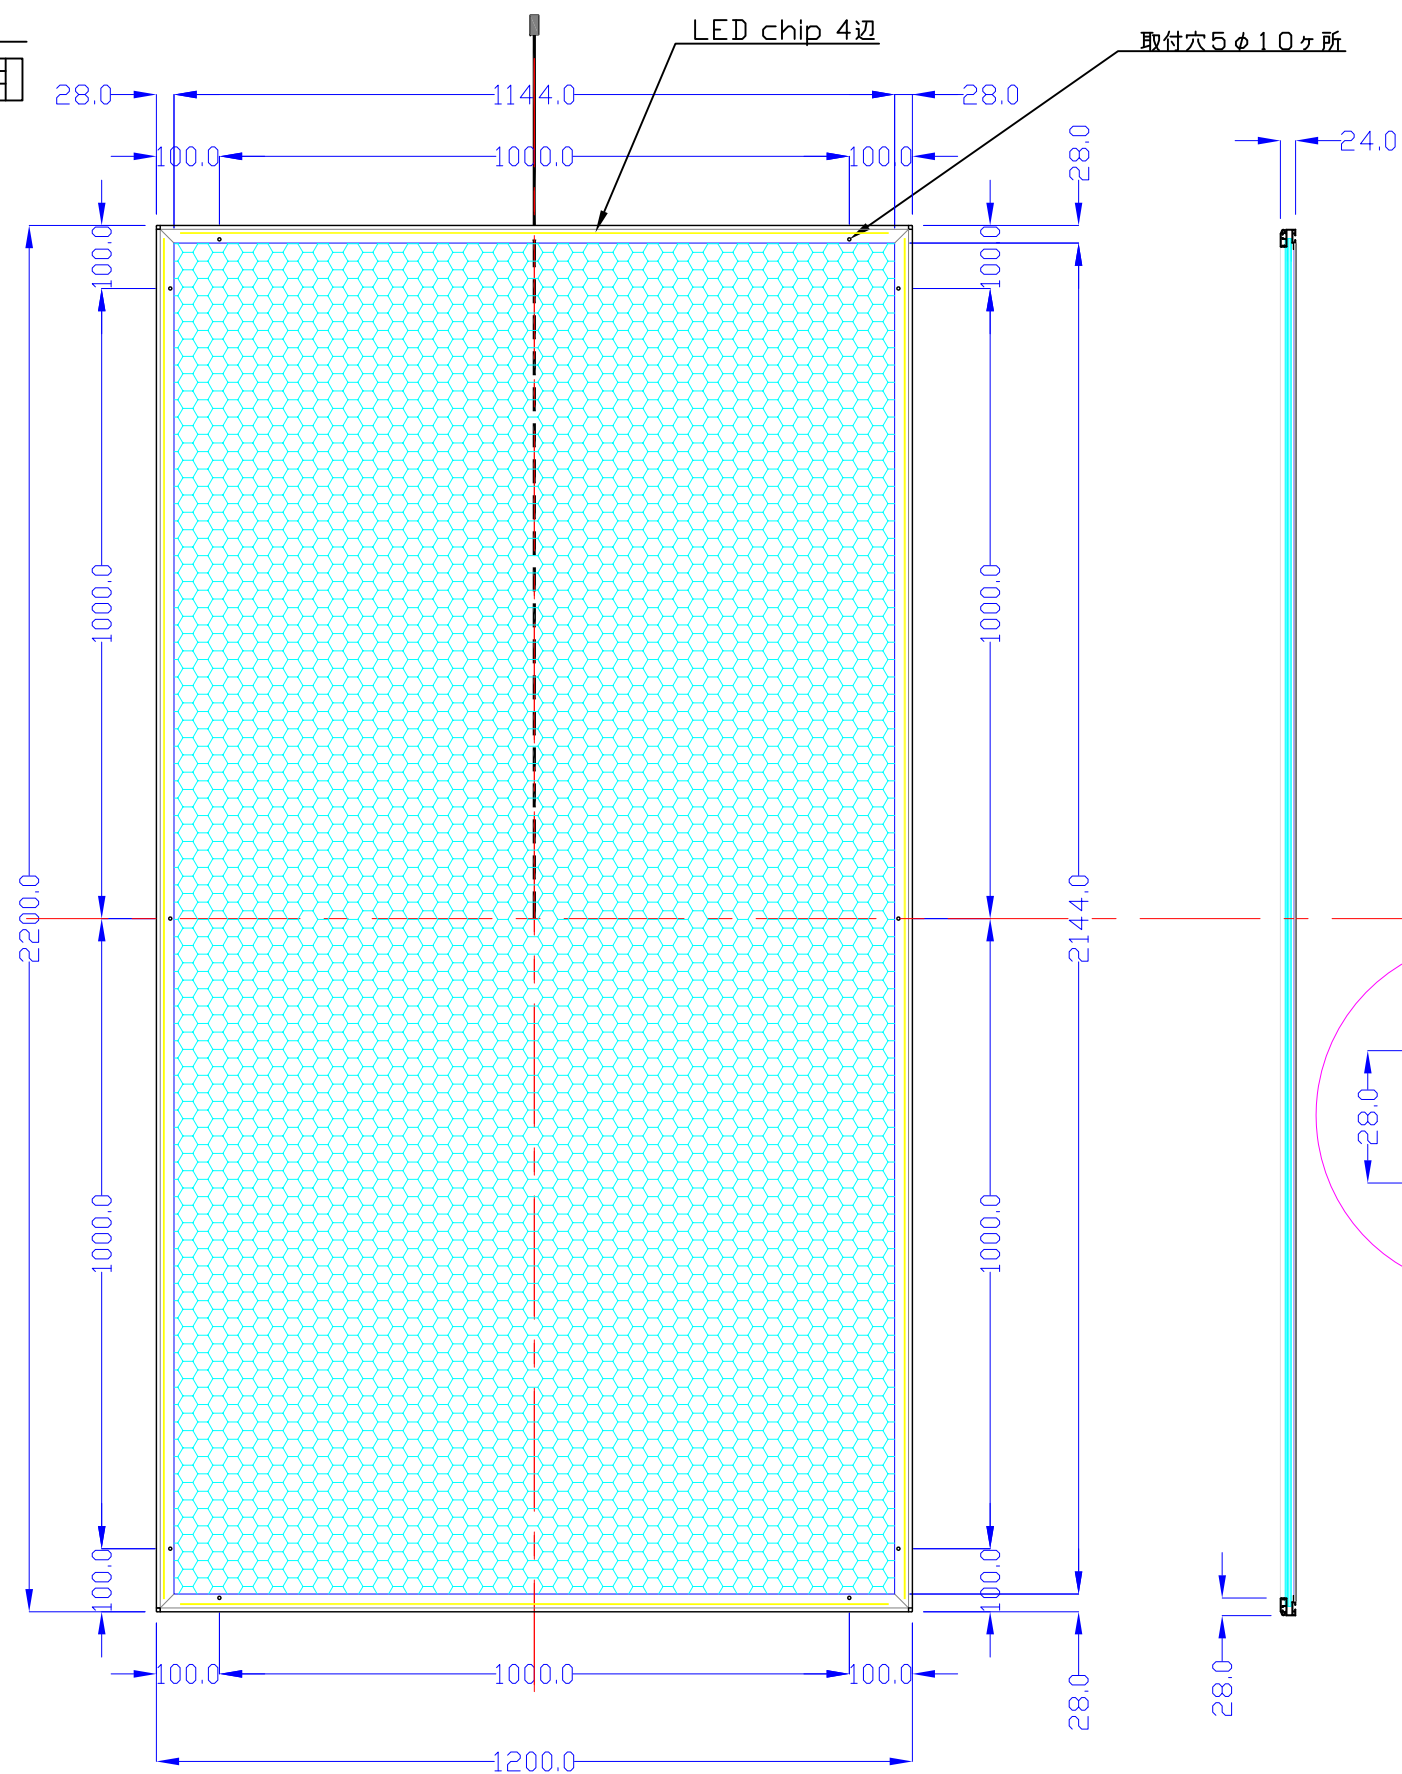

前面

裏面

品番	外寸	メディア	内寸	厚み	重量	led	LUX	電気容量
2200*1200-L415-SFR28	2200×1200	2166×1166	2144×1144	24	32.8kg	432	3500	104W

2200×1200-L415-SFR28/

A3 1/12

Lumitechno co.,Ltd