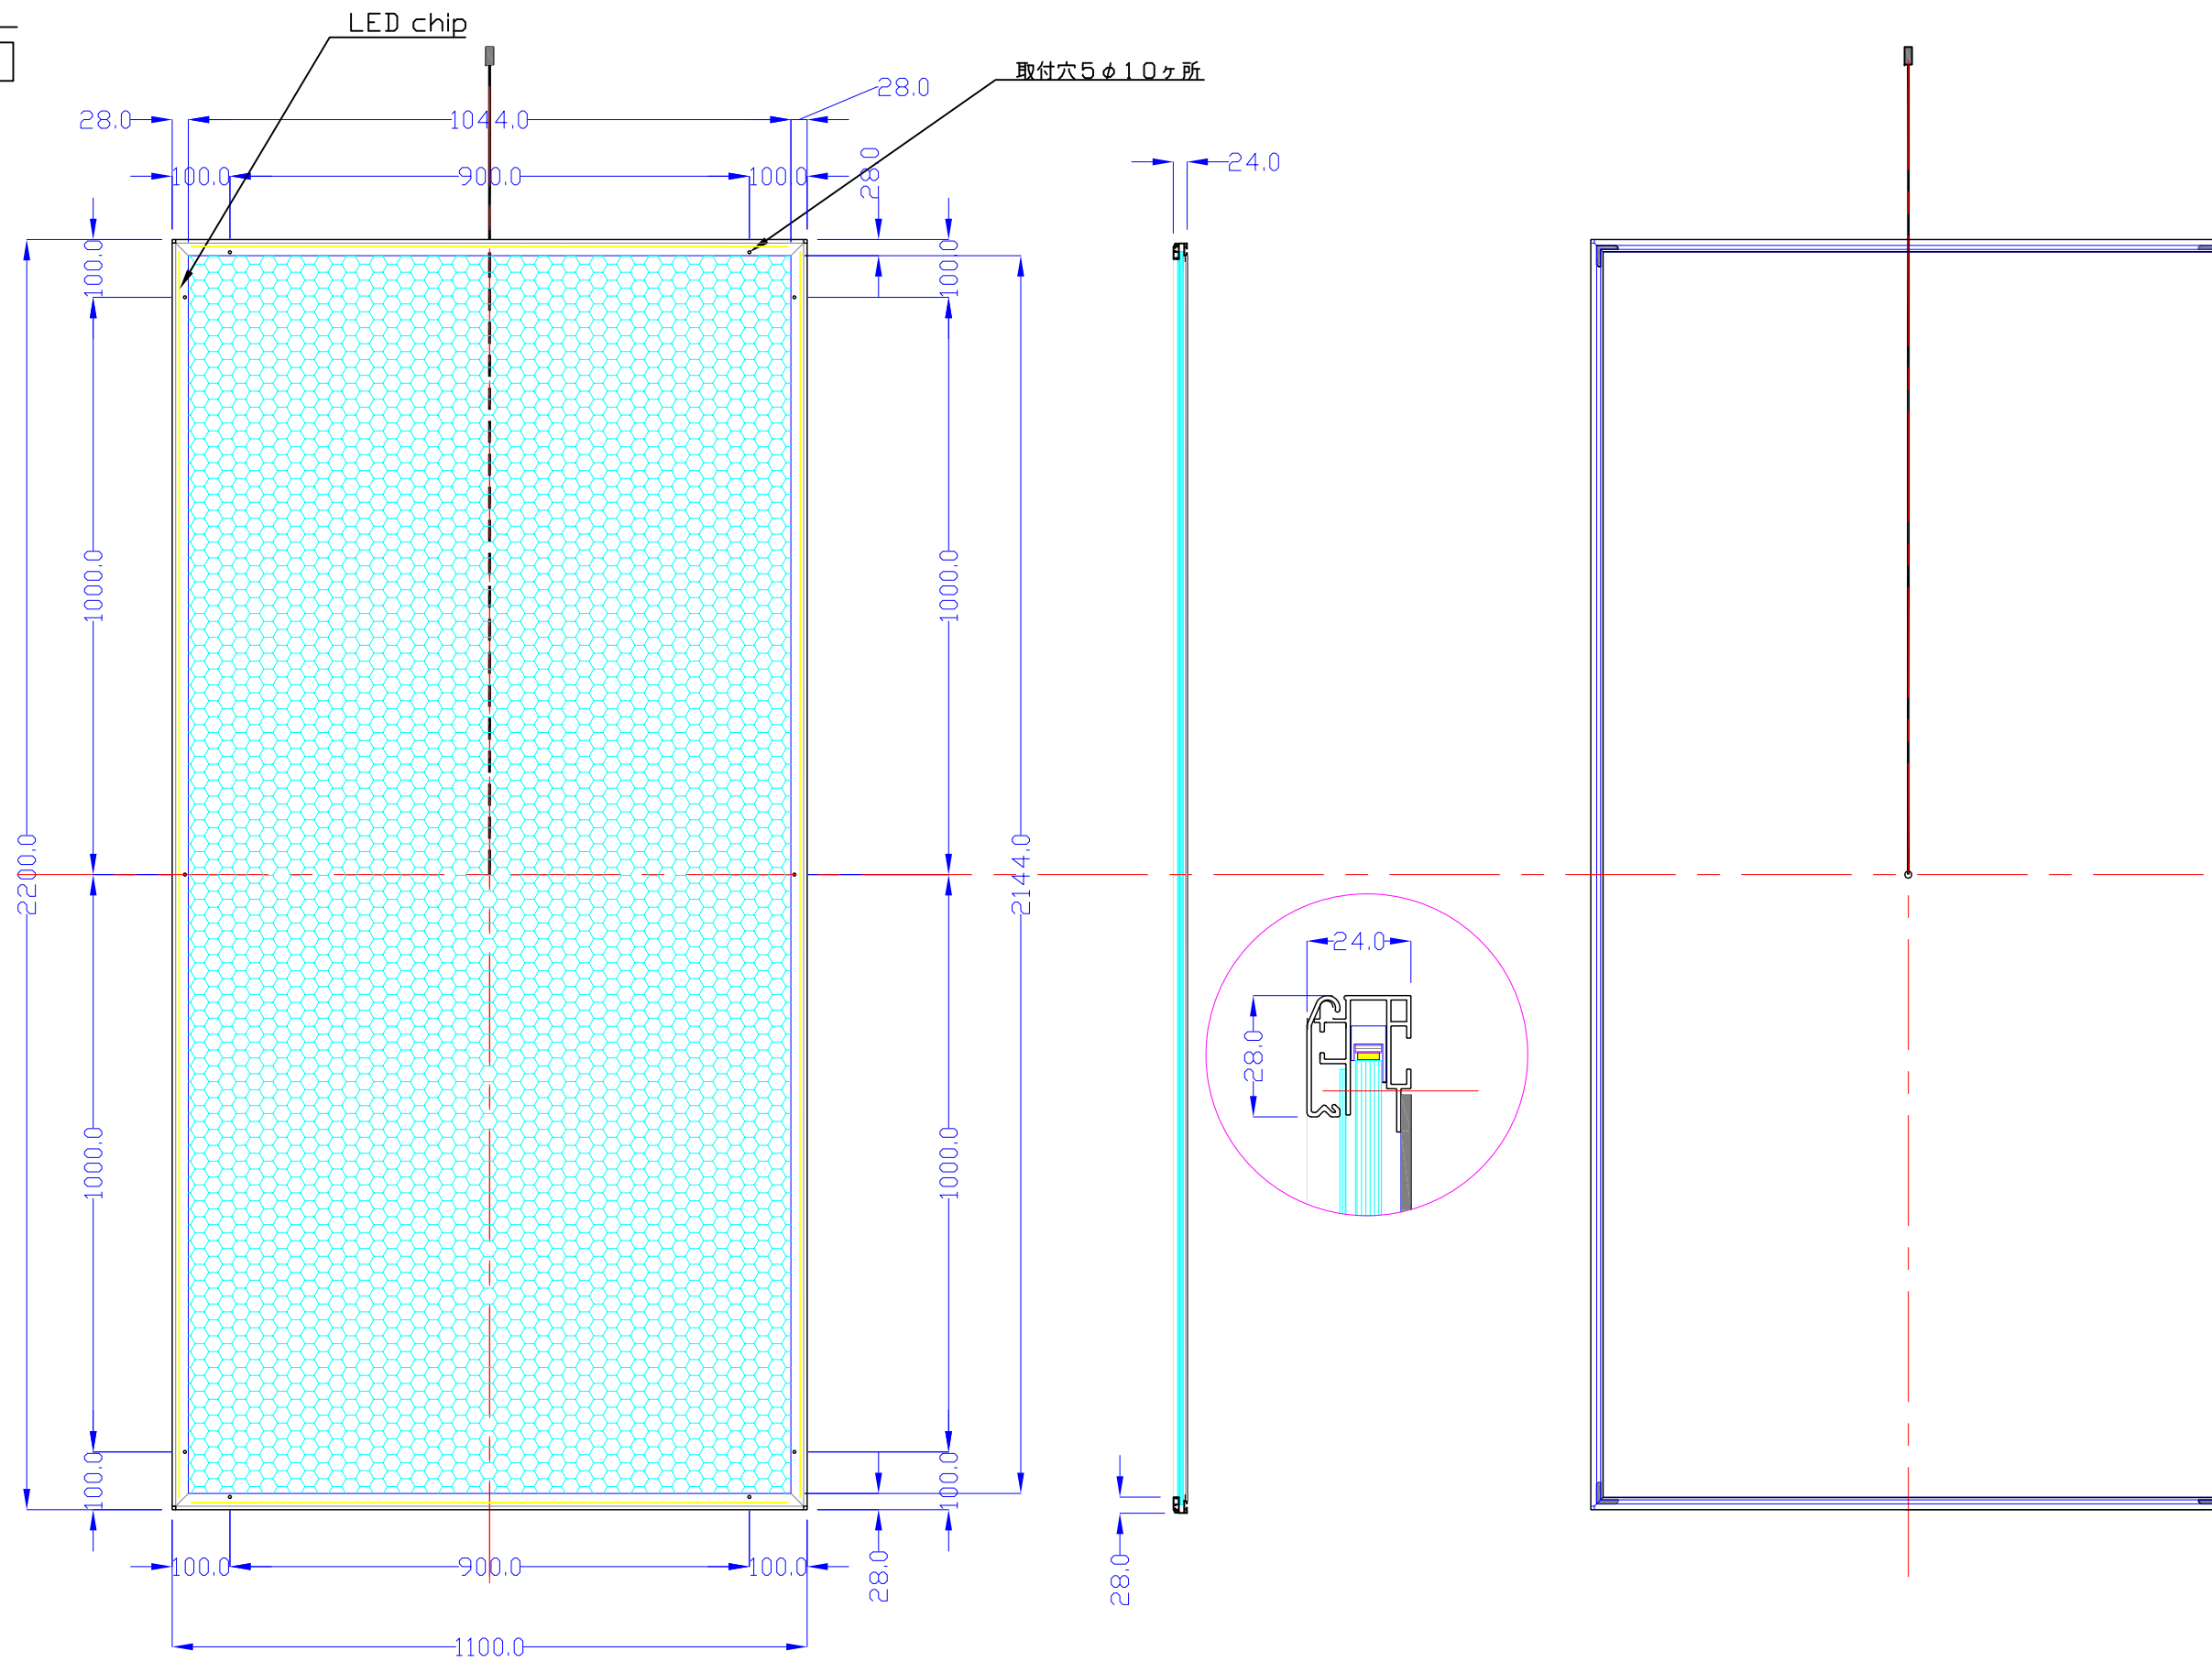

前面

裏面

品番	外寸	メディア	内寸	厚み	重量	led	LUX	電気容量
2200*1100-L415-SFR28	2200×1100	2166×1066	2144×1044	24	30.3kg	420	3700	101W

2200×1100-L415-SFR28/

A3 1/12

Lumitechno co.,Ltd