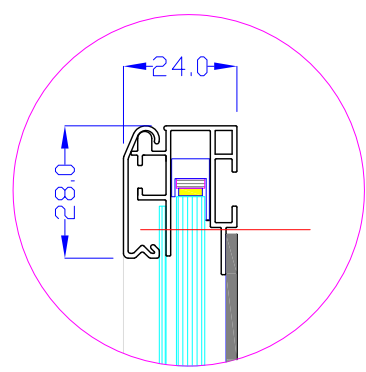

前面

裏面

品番	外寸	メディア	内寸	厚み	重量	led	LUX	電気容量
2100*1100-L415-SFR28	2100×1100	2066×1066	2044×1044	24	29.0kg	408	3700	98W

2100×1100-L415-SFR28/

A3 1/12

Lumitechno co.,Ltd