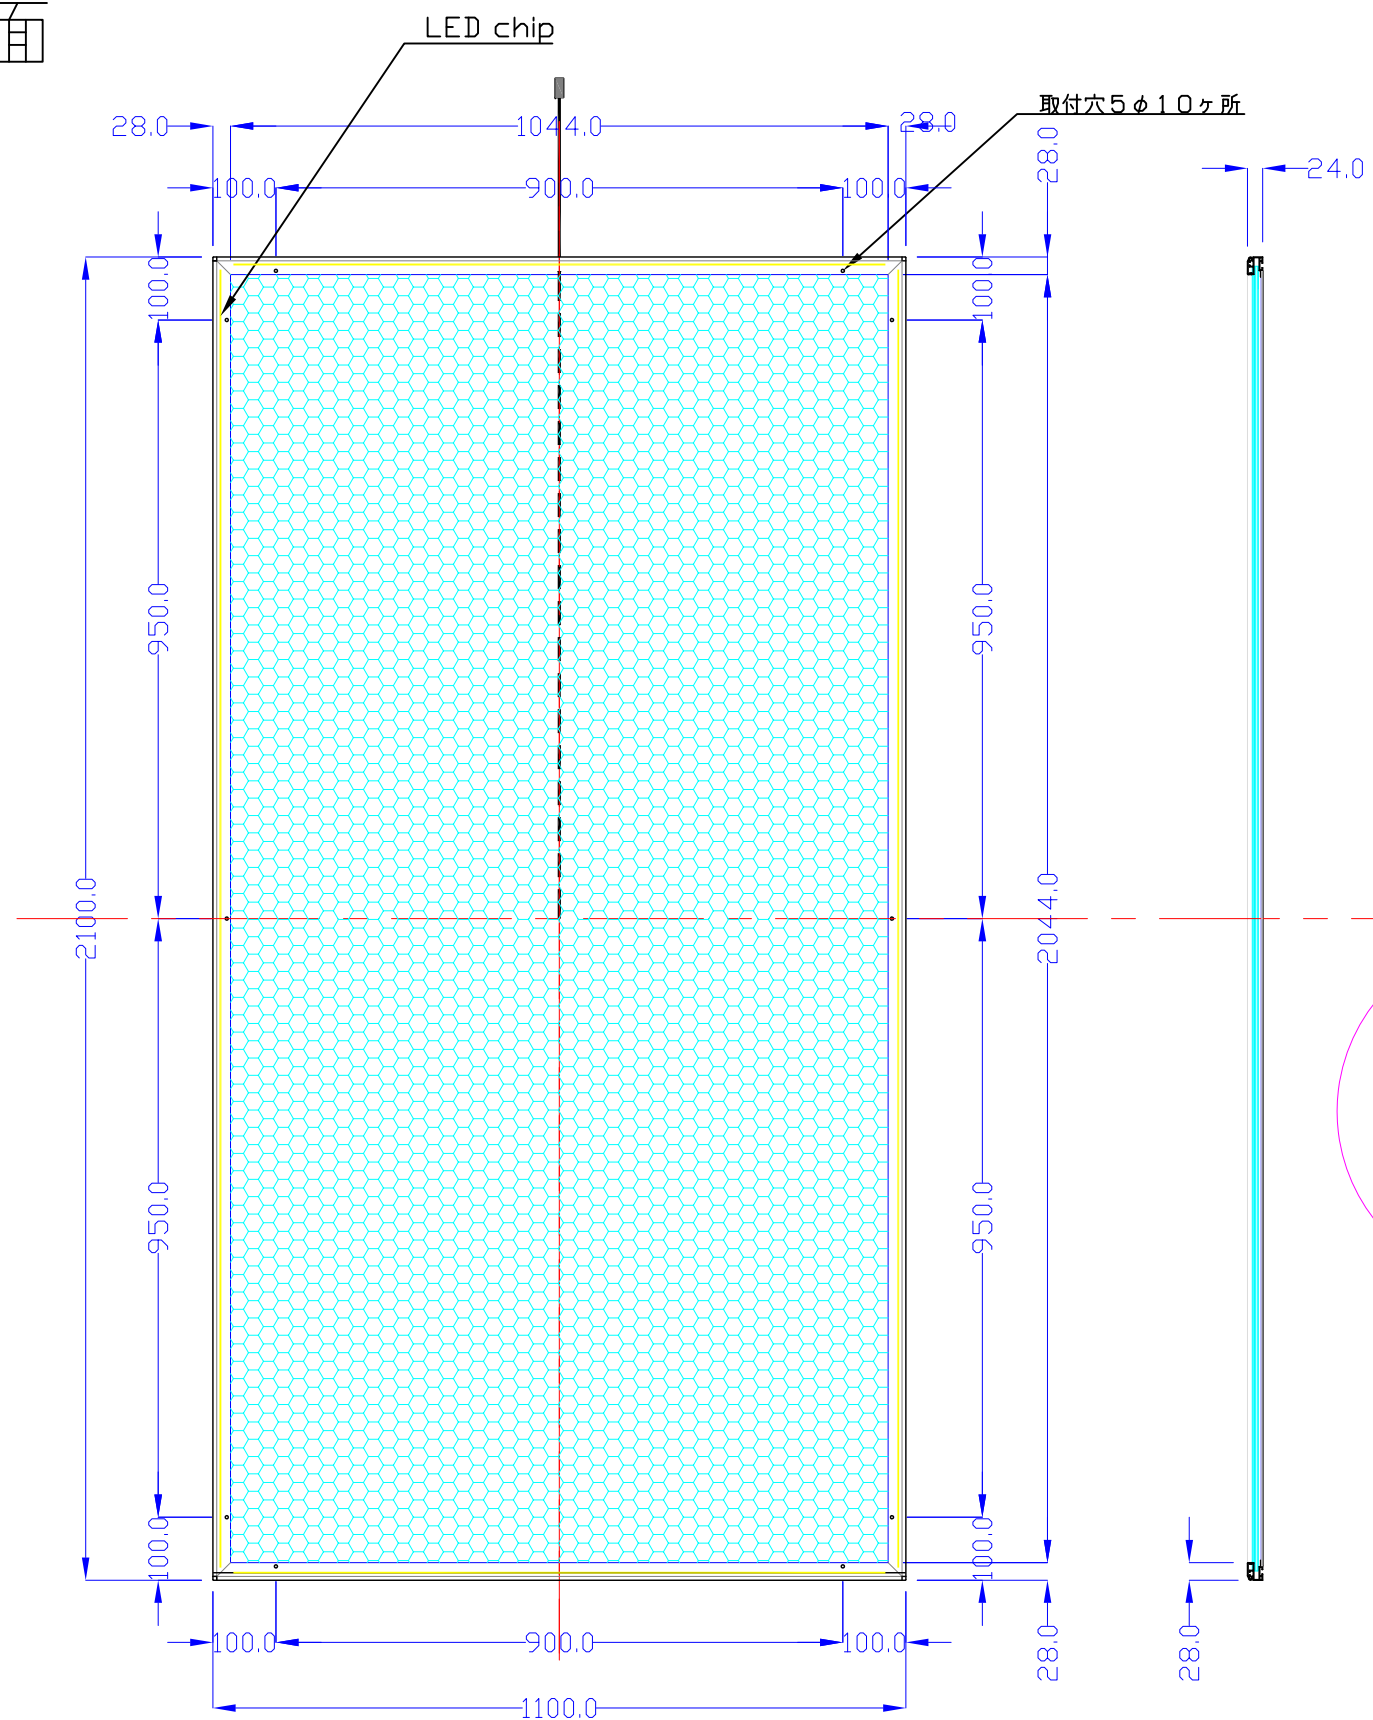

前面

裏面

品番	外寸	メディア	内寸	厚み	重量	led	LUX	電気容量
2100*1100-L415-SFR28	2100×1100	2066×1066	2044×1044	24	29.0kg	408	3700	98W

2100×1100-L415-SFR28/

A3 1/12

Lumitechno co.,Ltd