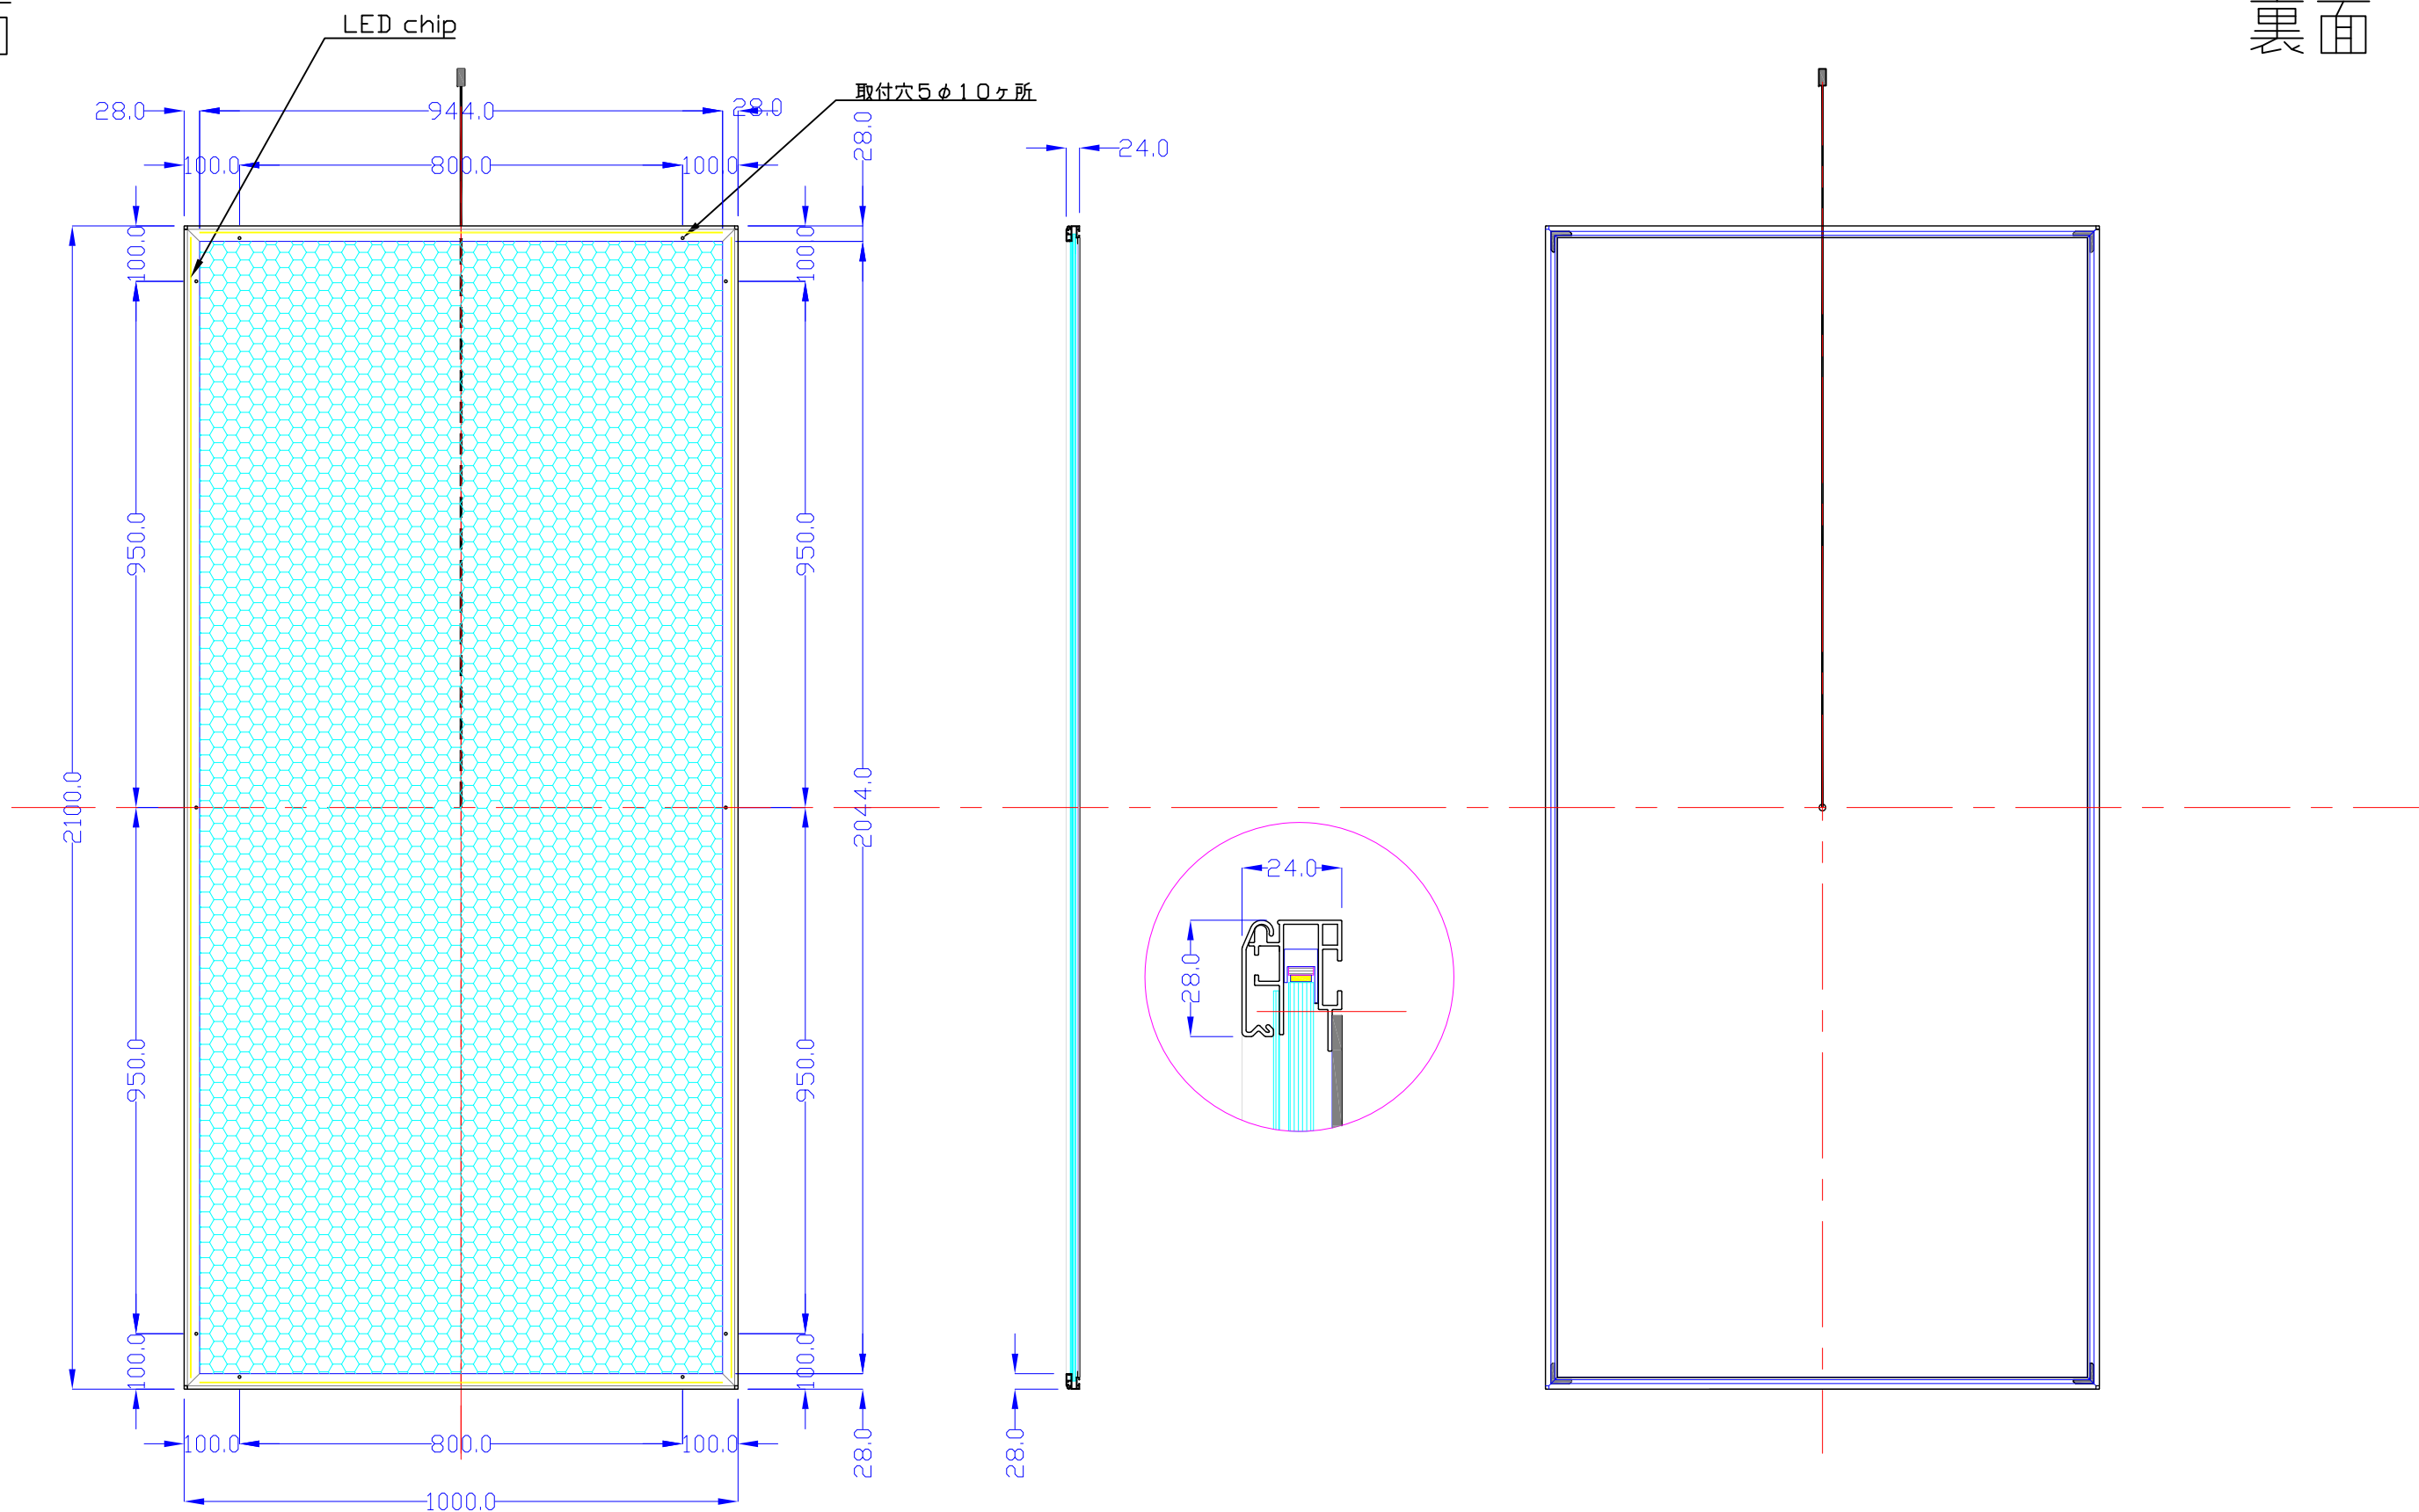

前面

裏面

品番	外寸	メディア	内寸	厚み	重量	led	LUX	電気容量
2100*1000-L415-SFR28	2100×1000	2066×966	2044×944	24	26.6kg	396	4000	95W

2100×1000-L415-SFR28/

A3 1/12

Lumitechno co.,Ltd