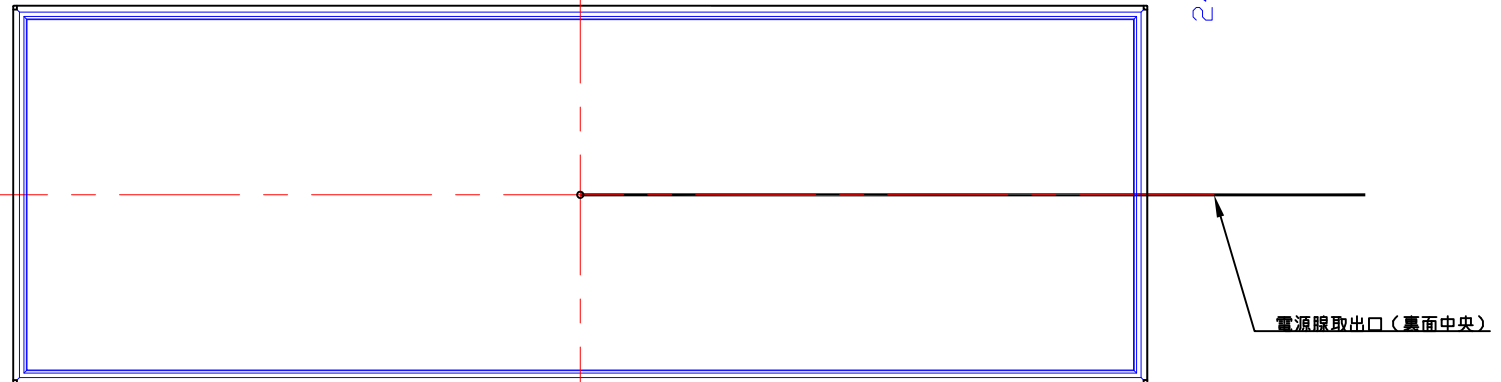

前面

裏面

品番	外寸	メディア	内寸	厚み	重量	led	LUX	電気容量
1800×600-L2116-SFR28/	1800×600	1766×566	1744×544	24	14.8kg	210	3500	50W

1800×600-L2116-SFR28/

A4 1/12

Lumitechno co.,Ltd