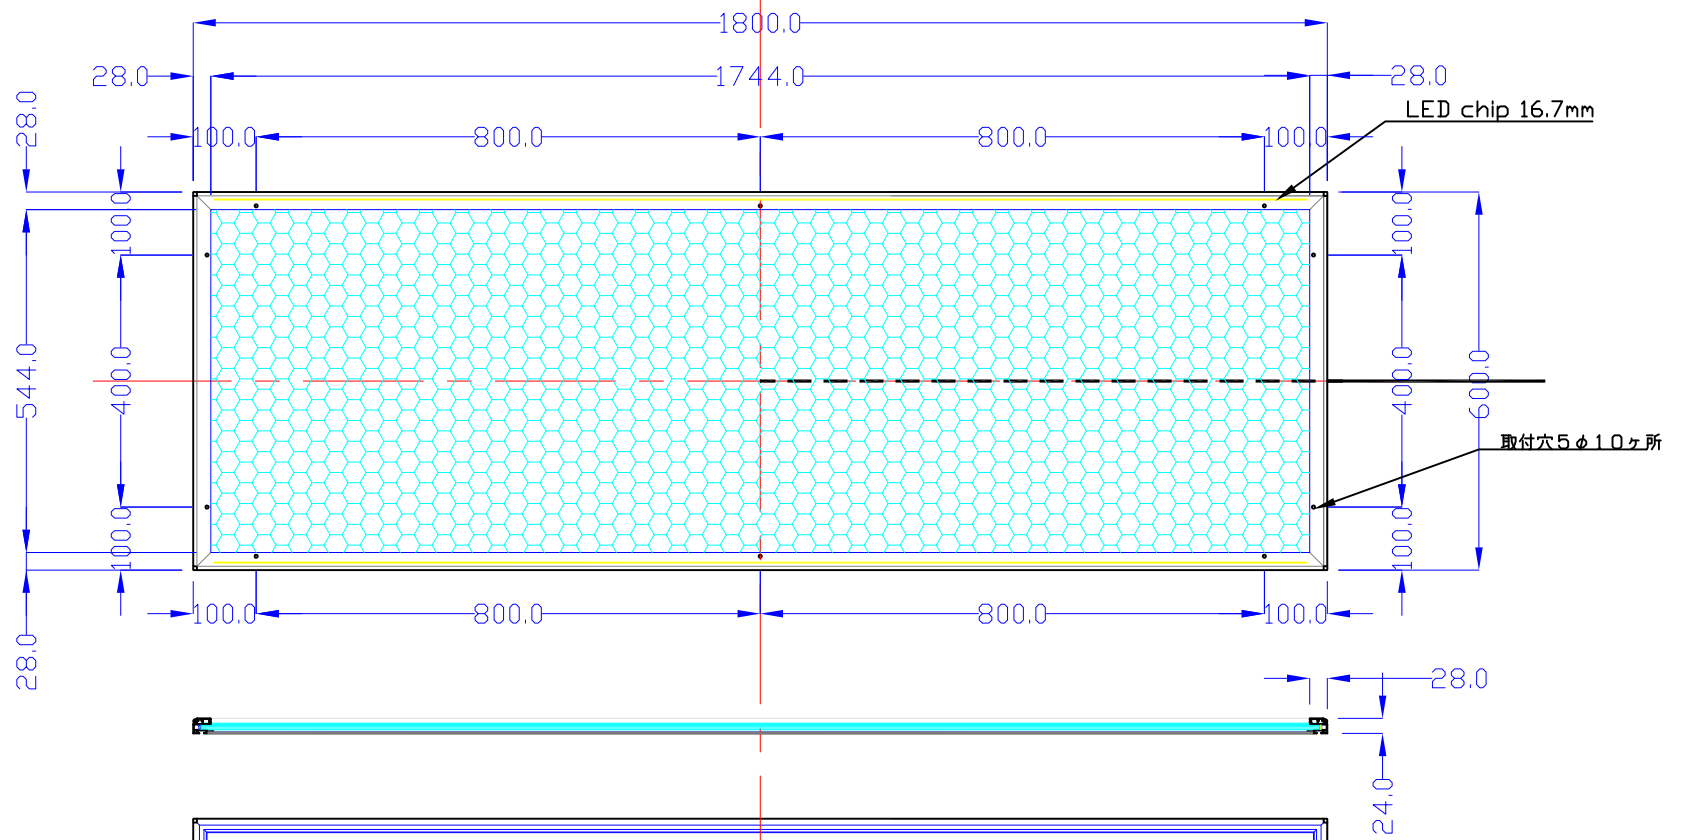

前面

裏面

品番	外寸	メディア	内寸	厚み	重量	led	LUX	電気容量
1800×600-L2116-SFR28/	1800×600	1766×566	1744×544	24	14.8kg	210	3500	50W

1800×600-L2116-SFR28/

A4 1/12

Lumitechno co.,Ltd