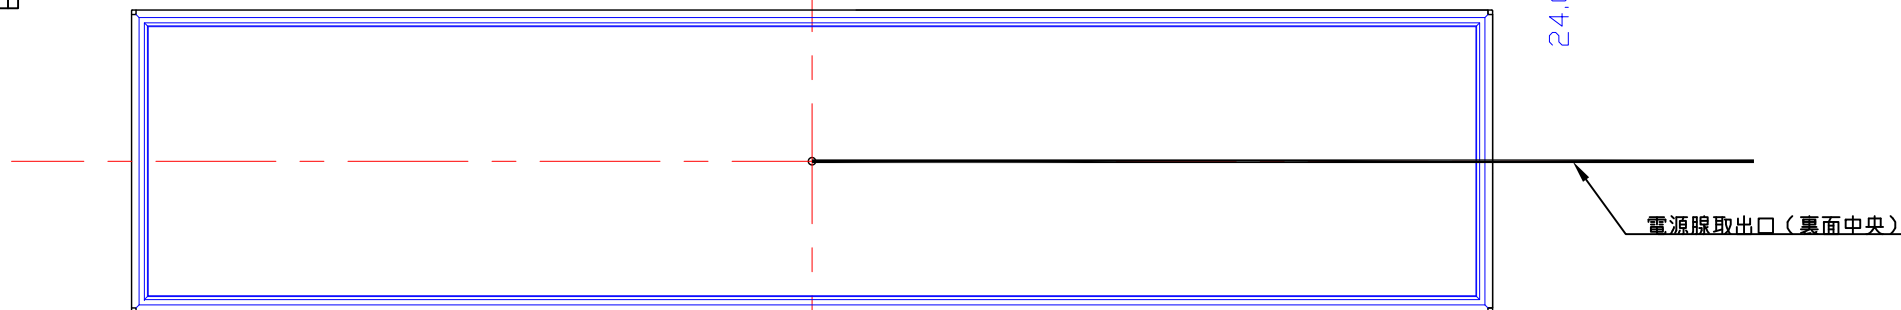

前面

裏面

品番	外寸	メディア	内寸	厚み	重量	led	LUX	電気容量
1800×400-L115-SFR28/	1800×400	1766×366	1744×344	24	10.6kg	117	2700	28W

1800×400-L115-SFR28/

A4 1/10

Lumitechno co.,Ltd