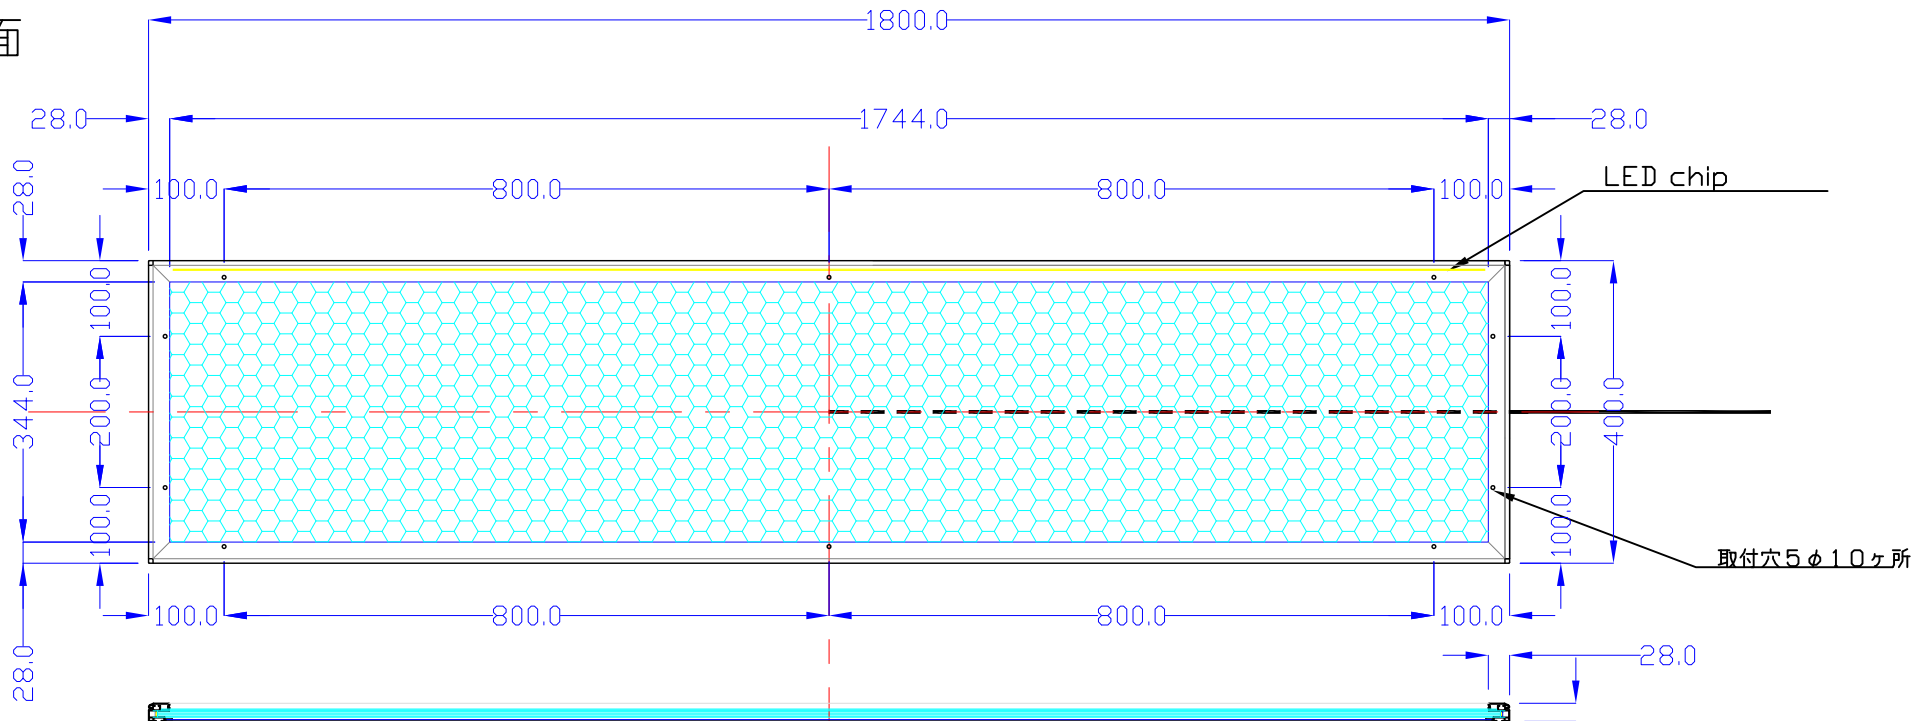

前面

裏面

品番	外寸	メディア	内寸	厚み	重量	led	LUX	電気容量
1800×400-L115-SFR28/	1800×400	1766×366	1744×344	24	10.6kg	117	2700	28W

1800×400-L115-SFR28/

A4 1/10

Lumitechno co.,Ltd