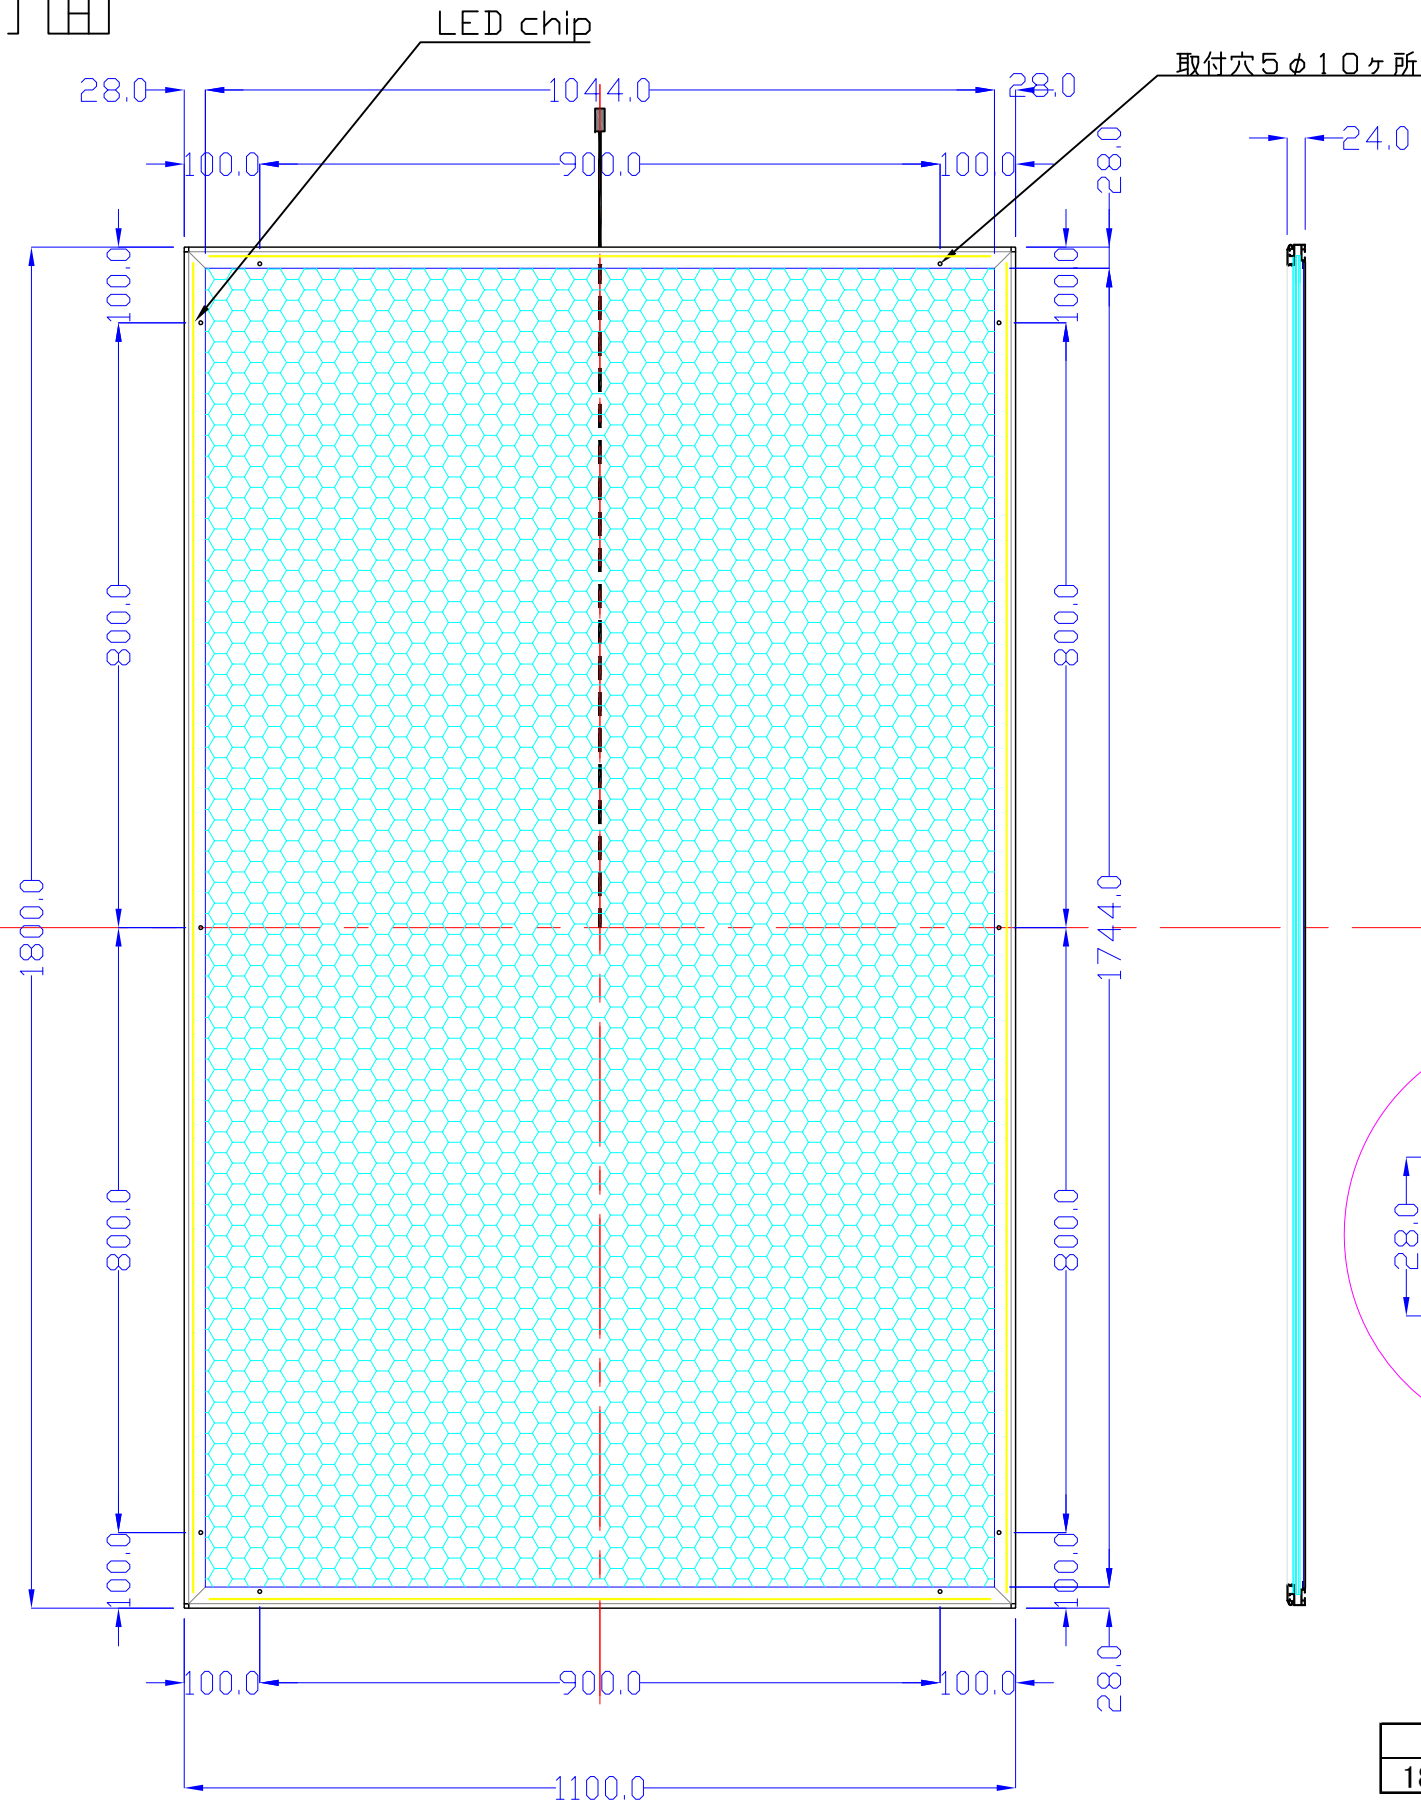

前面

裏面

品番	外寸	メディア	内寸	厚み	重量	led	LUX	電気容量
1800*1100-L415-SFR28	1800×1100	1766×1066	1744×1044	24	25.1kg	372	3700	89W

1800×1100-L415-SFR28/

A3 1/10

Lumitechno co.,Ltd