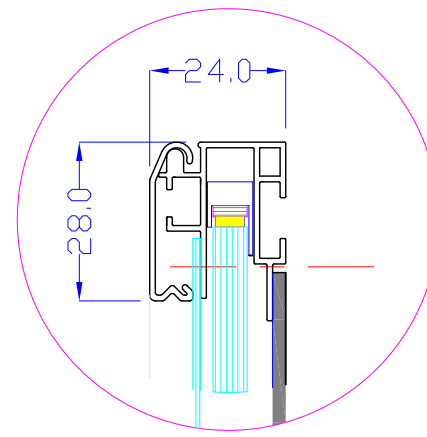

前面

裏面

品番	外寸	メディア	内寸	厚み	重量	led	LUX	電気容量
1800*1100-L415-SFR28	1800×1100	1766×1066	1744×1044	24	25.1kg	372	3700	89W

1800×1100-L415-SFR28/

A3 1/10

Lumitechno co.,Ltd