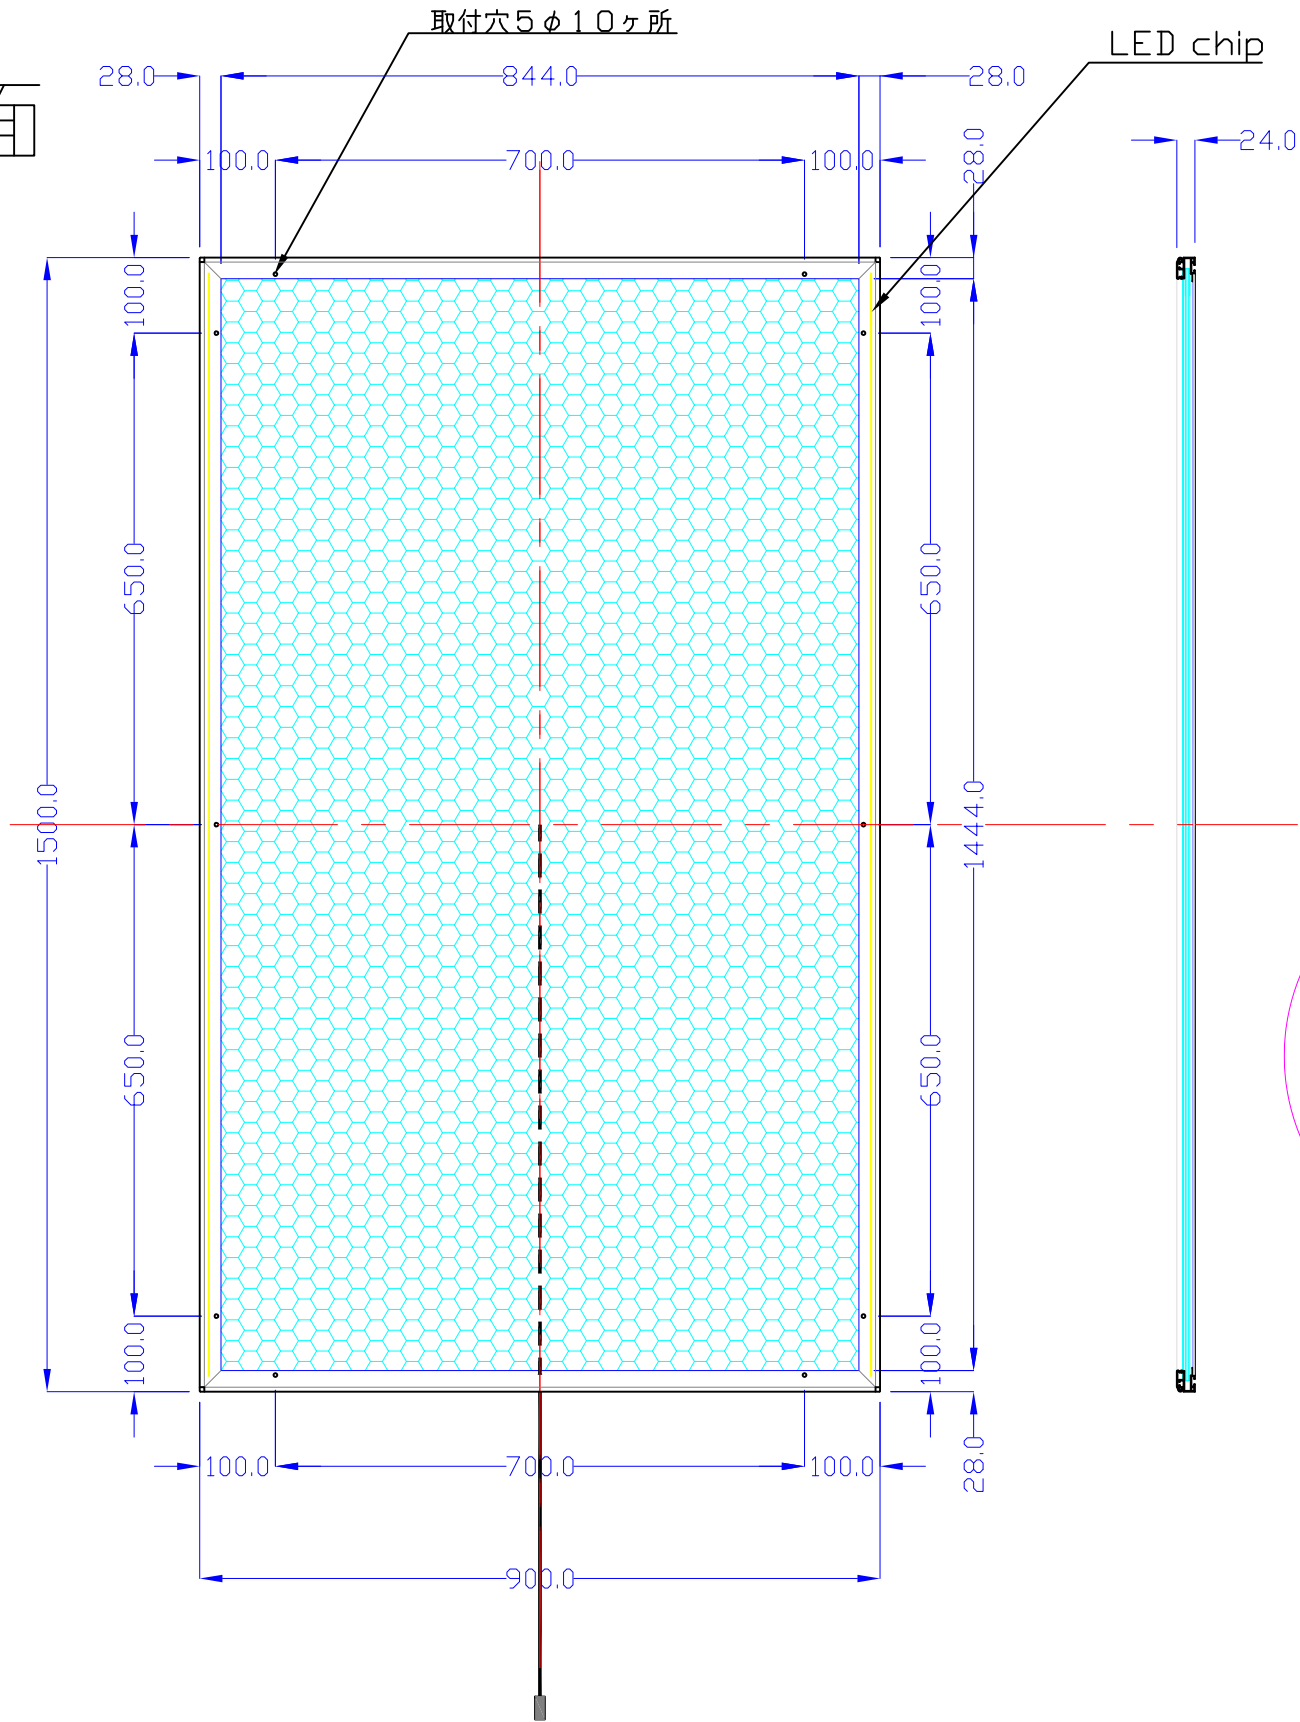

前面

裏面

品番	外寸	メディア	内寸	厚み	重量	led	LUX	電気容量
1500*900-L215-SFR28	1500×900	1466×866	1444×844	24	17.8kg	192	2400	46W

1500×900-L215-SFR28/

A3 1/10

Lumitechno co.,Ltd