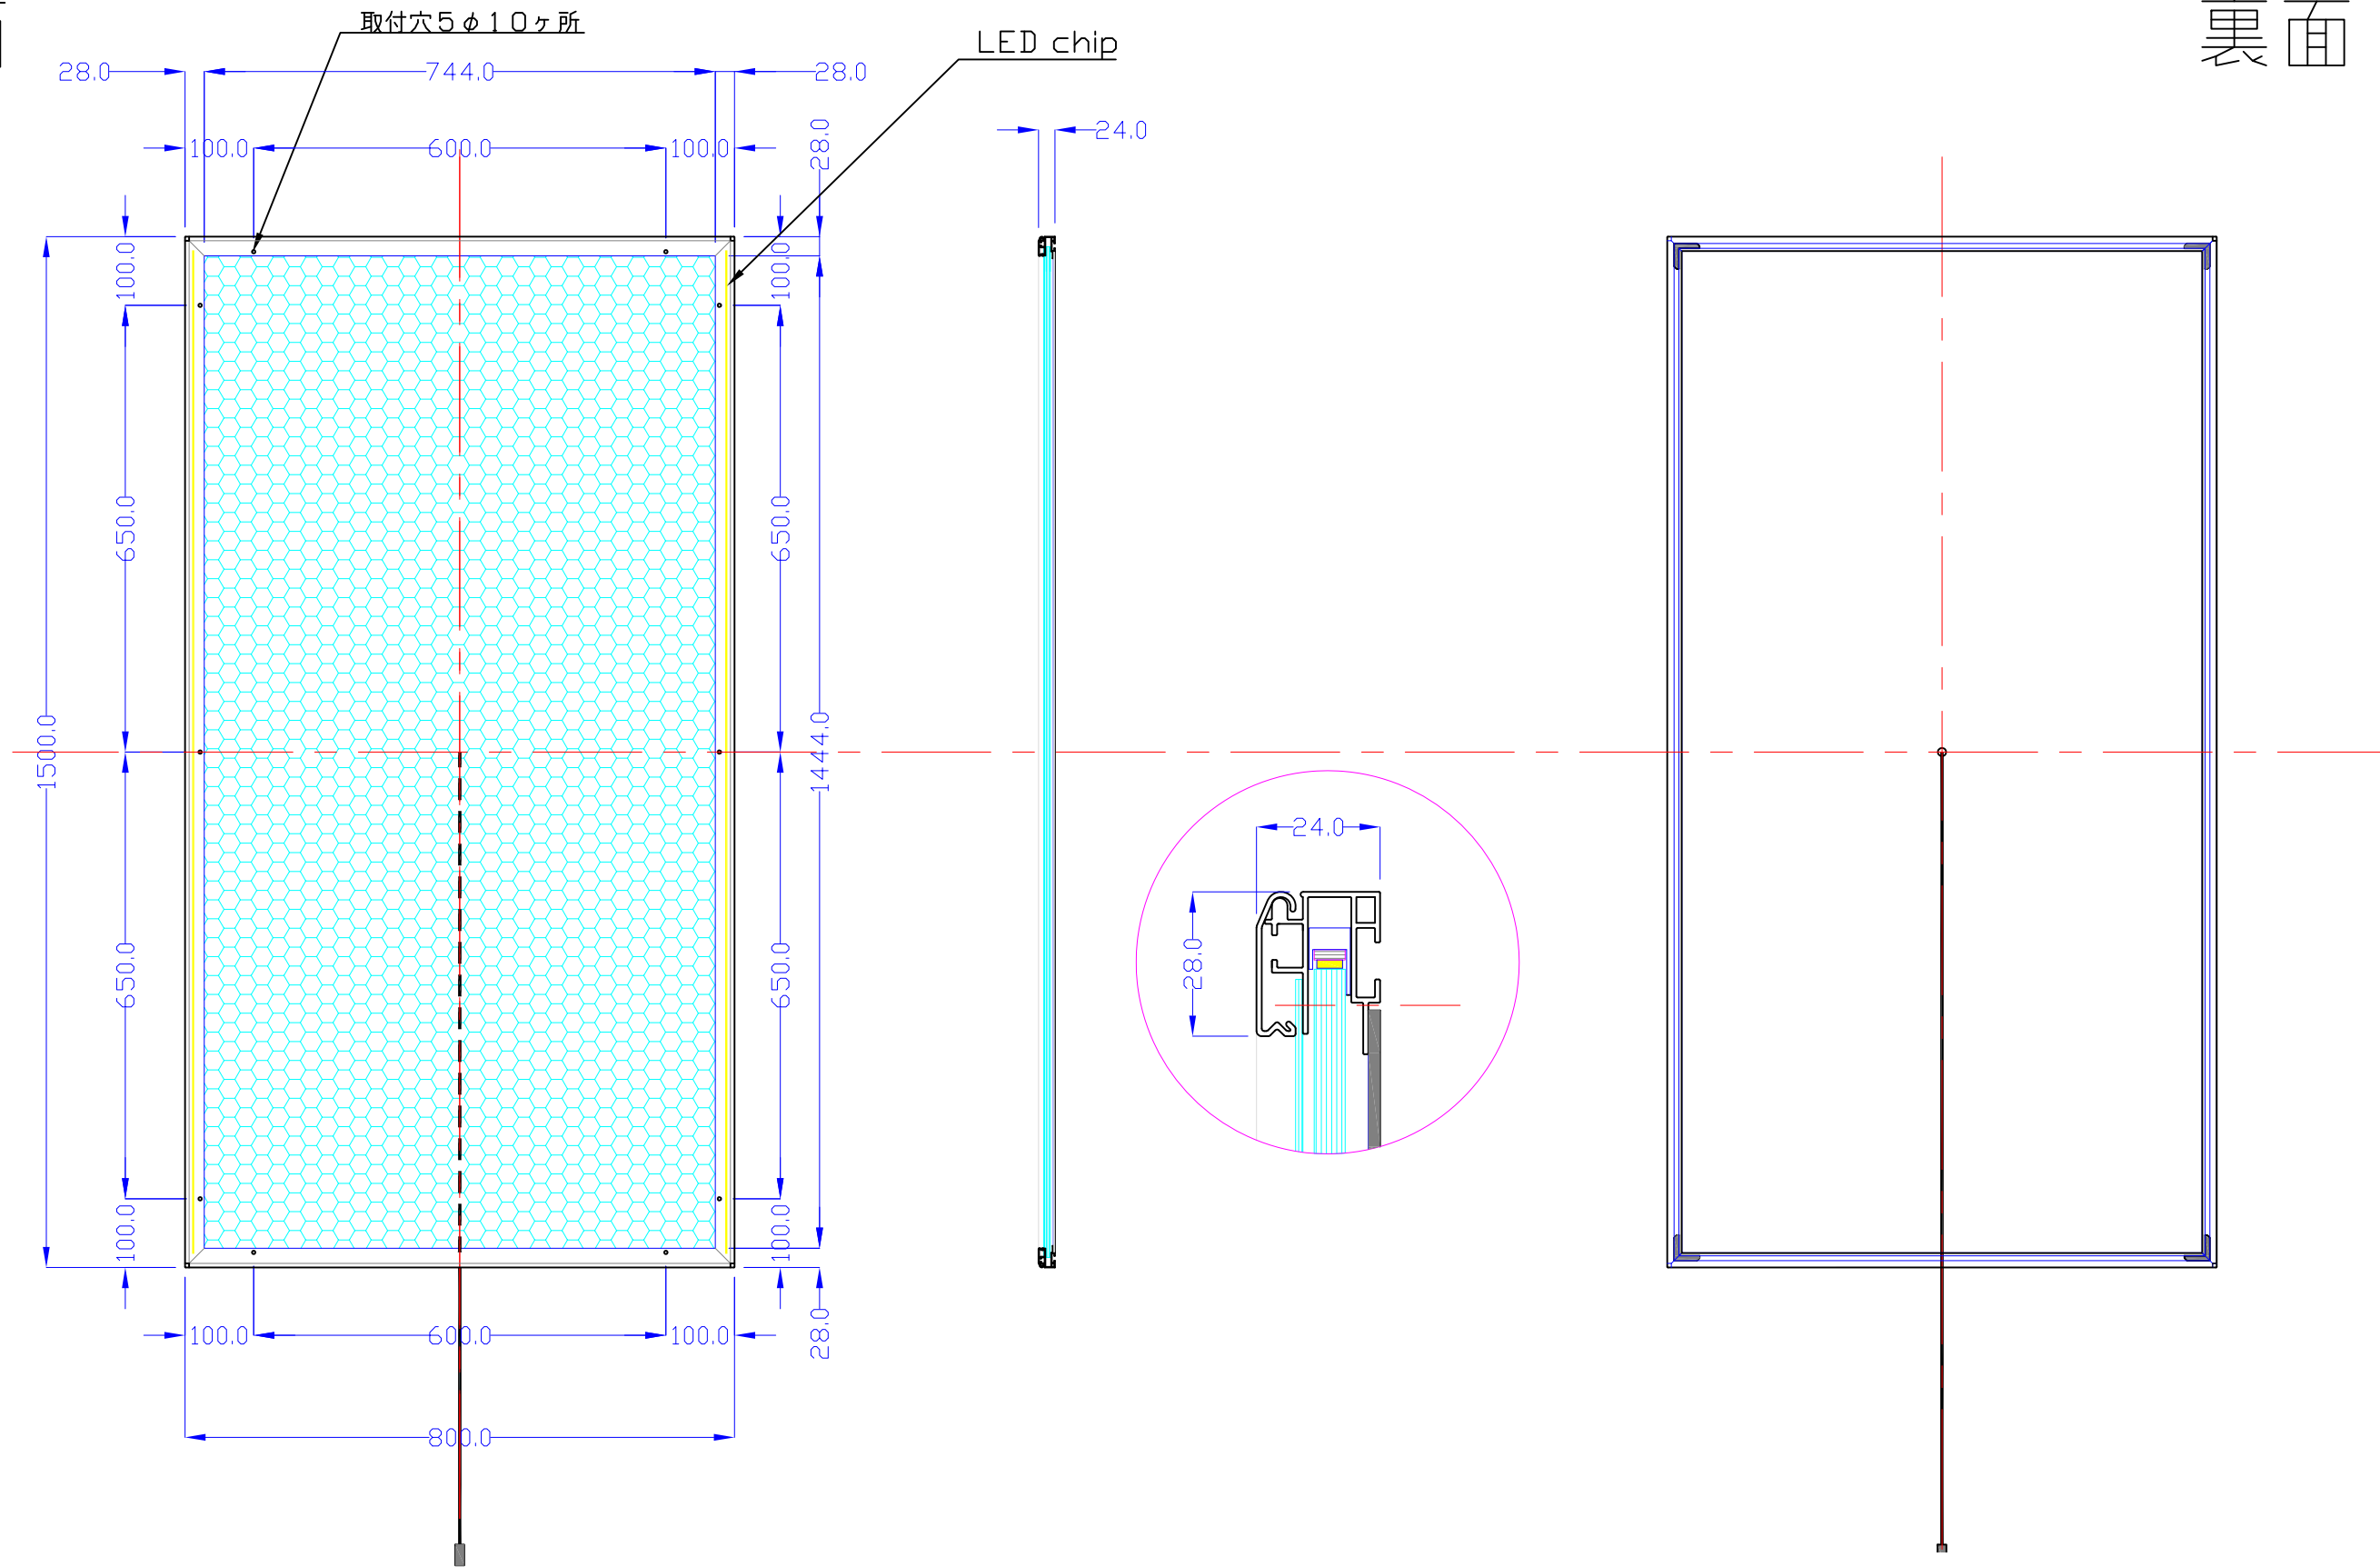

前面

裏面

品番	外寸	メディア	内寸	厚み	重量	led	LUX	電気容量
1500×800-L215-SFR28/	1500×800	1466×766	1444×744	24	16.0kg	192	2700	46W

1500×800-L215-SFR28/

A3 1/10

Lumitechno co.,Ltd