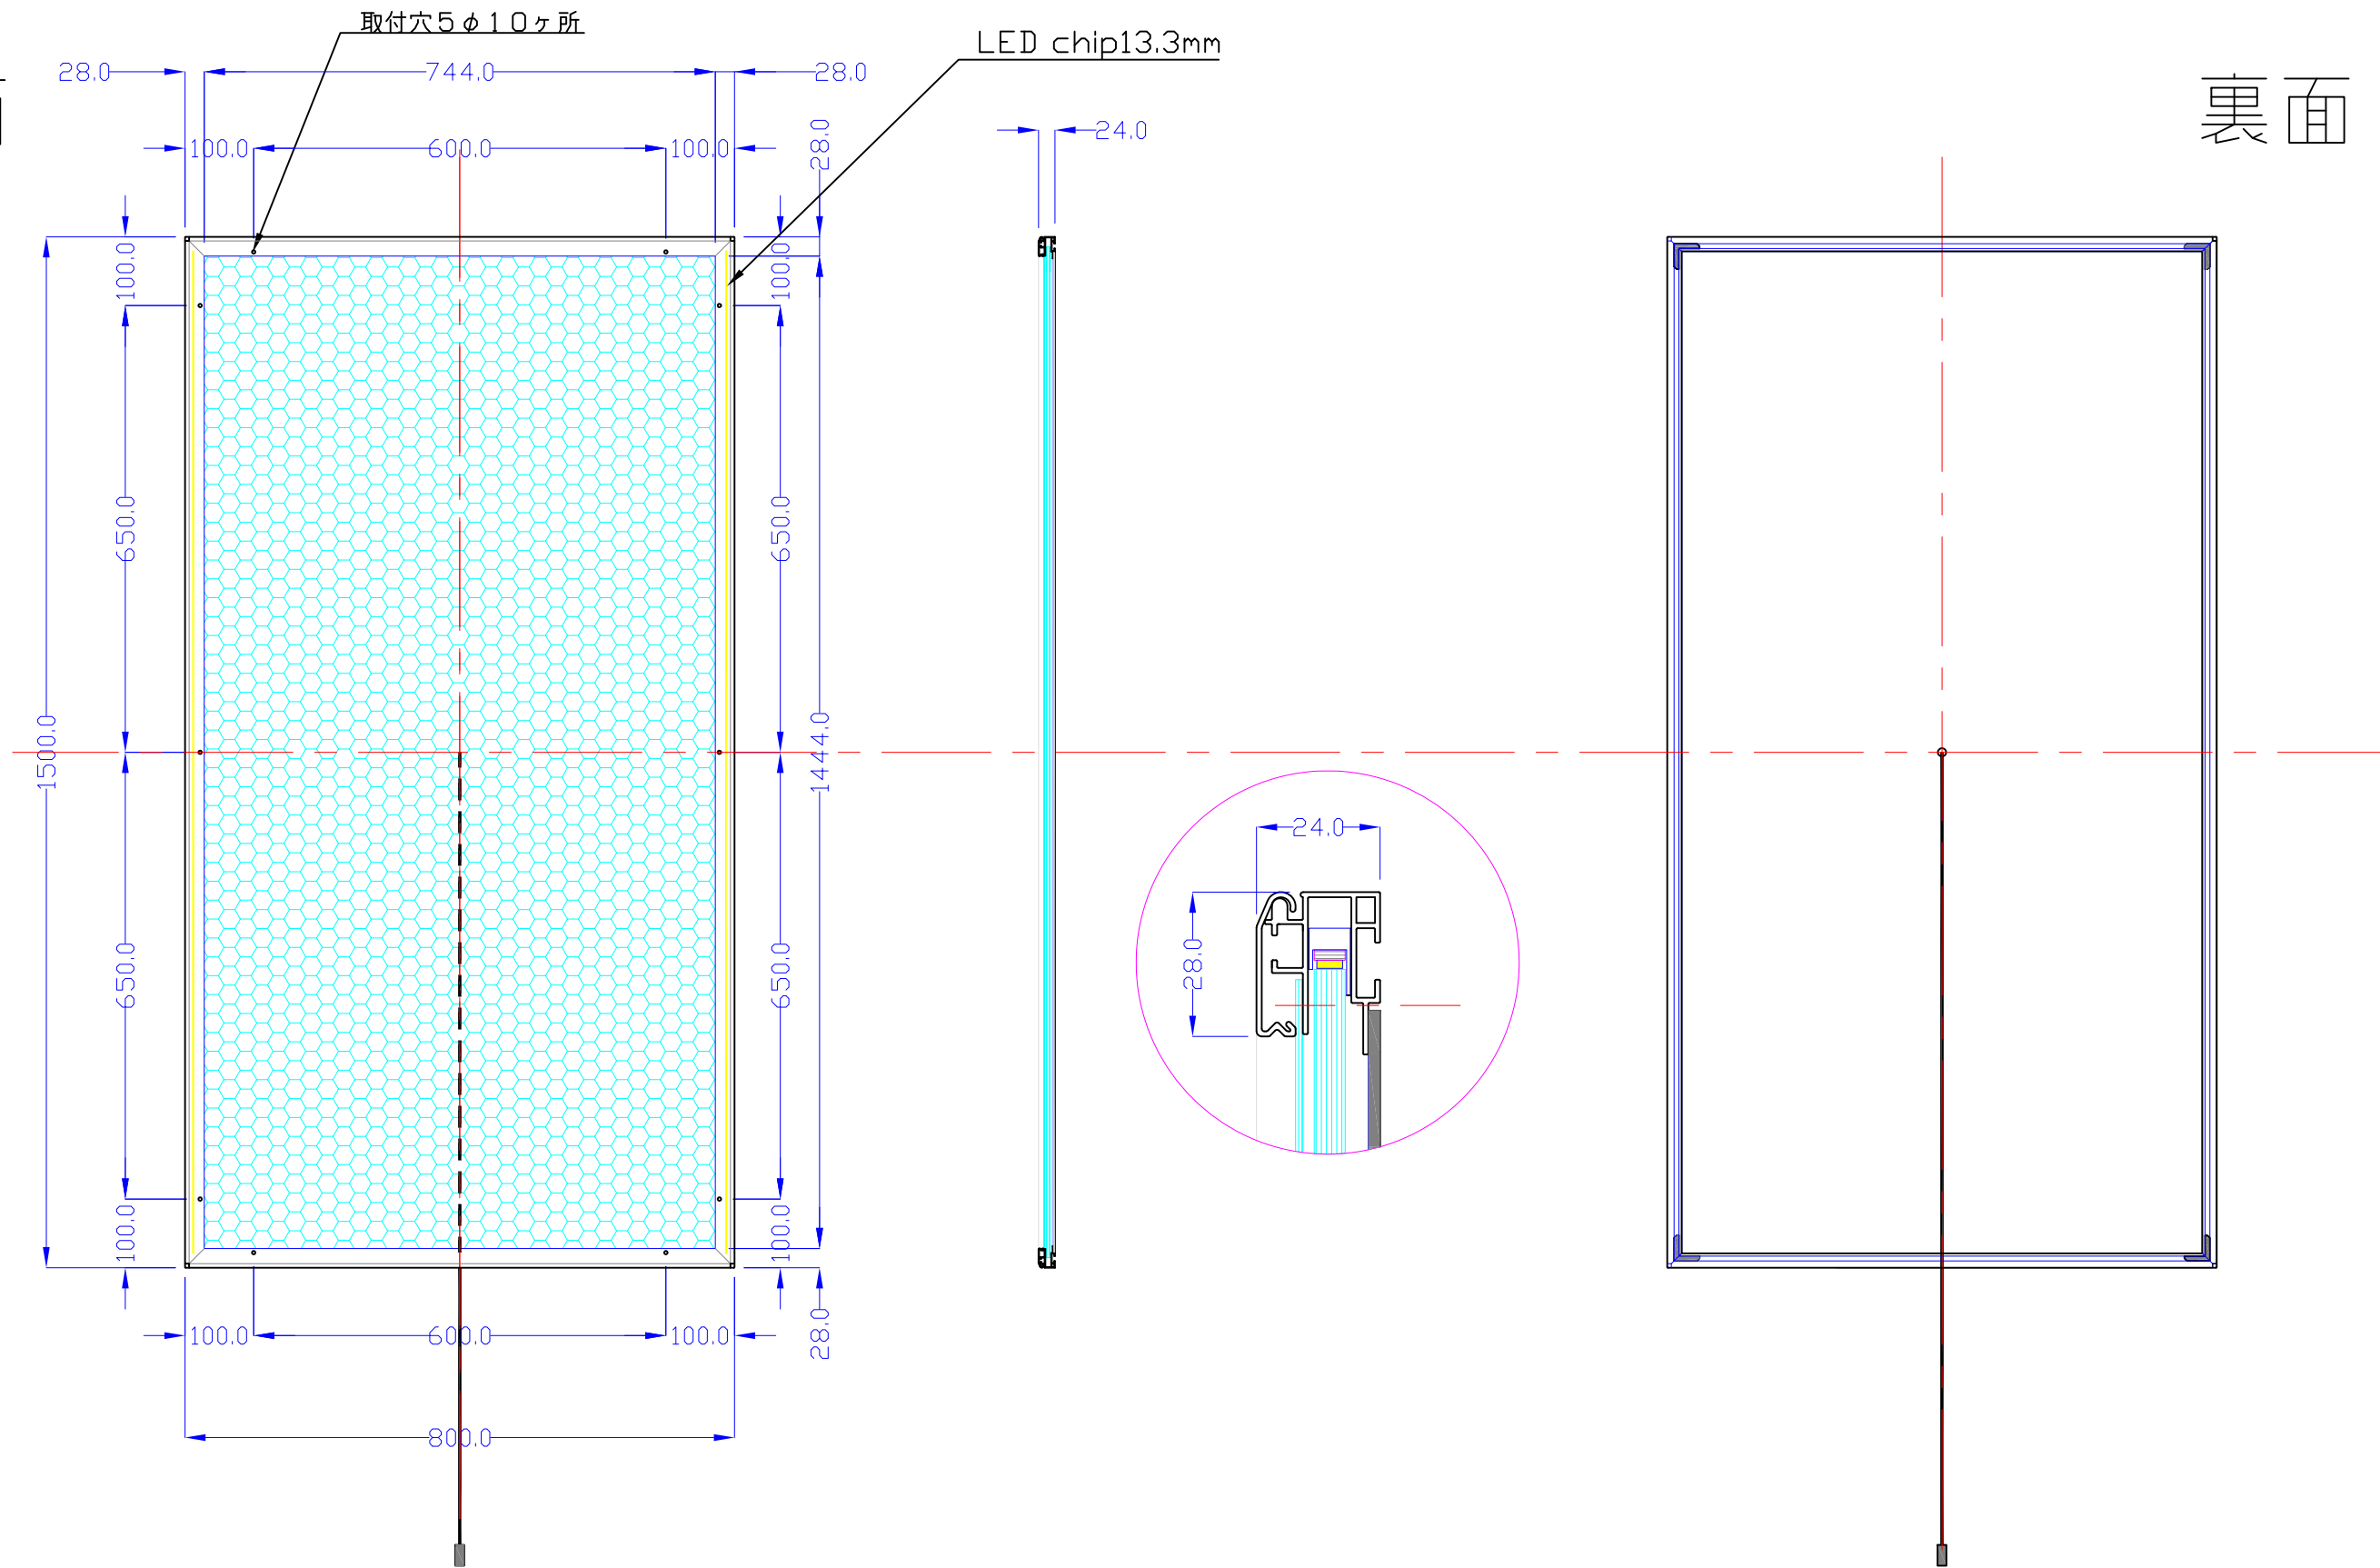

前面

裏面

品番	外寸	メディア	内寸	厚み	重量	led	LUX	電気容量
1500×800-L2116-SFR28/	1500×800	1466×766	1444×744	24	16.0kg	216	3000	52W

1500×800-L2113-SFR28/

A3 1/10

Lumitechno co.,Ltd