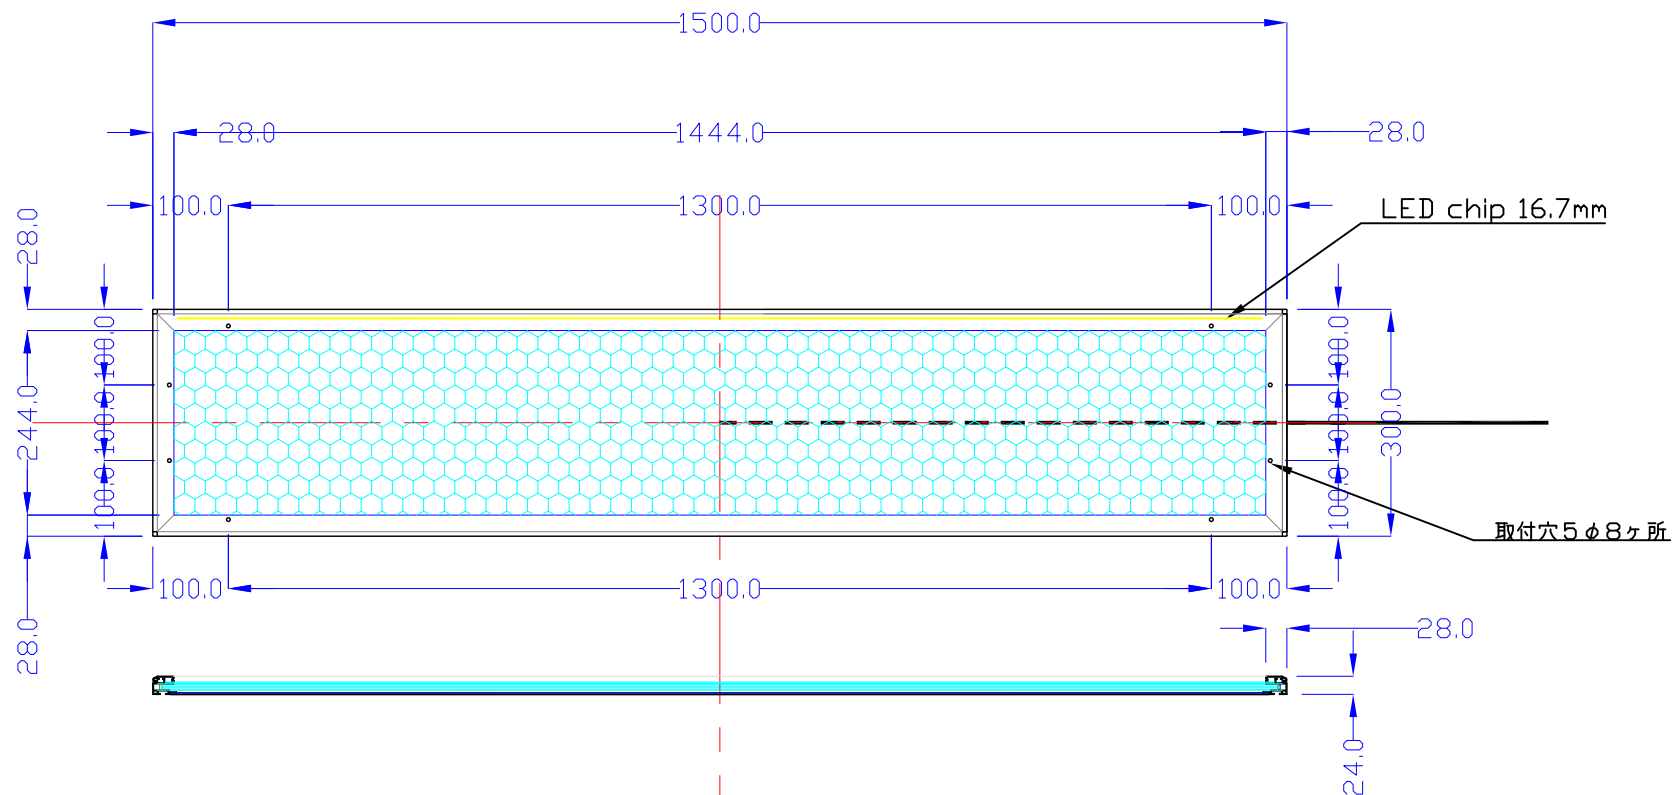

前面

裏面

品番	外寸	メディア	内寸	厚み	重量	led	LUX	電気容量
1500×300-L115-SFR28/	1500×300	1466×266	1444×244	24	7.1kg	96	3500	23W

1500×300-L115-SFR28/

A4 1/10

Lumitechno co.,Ltd