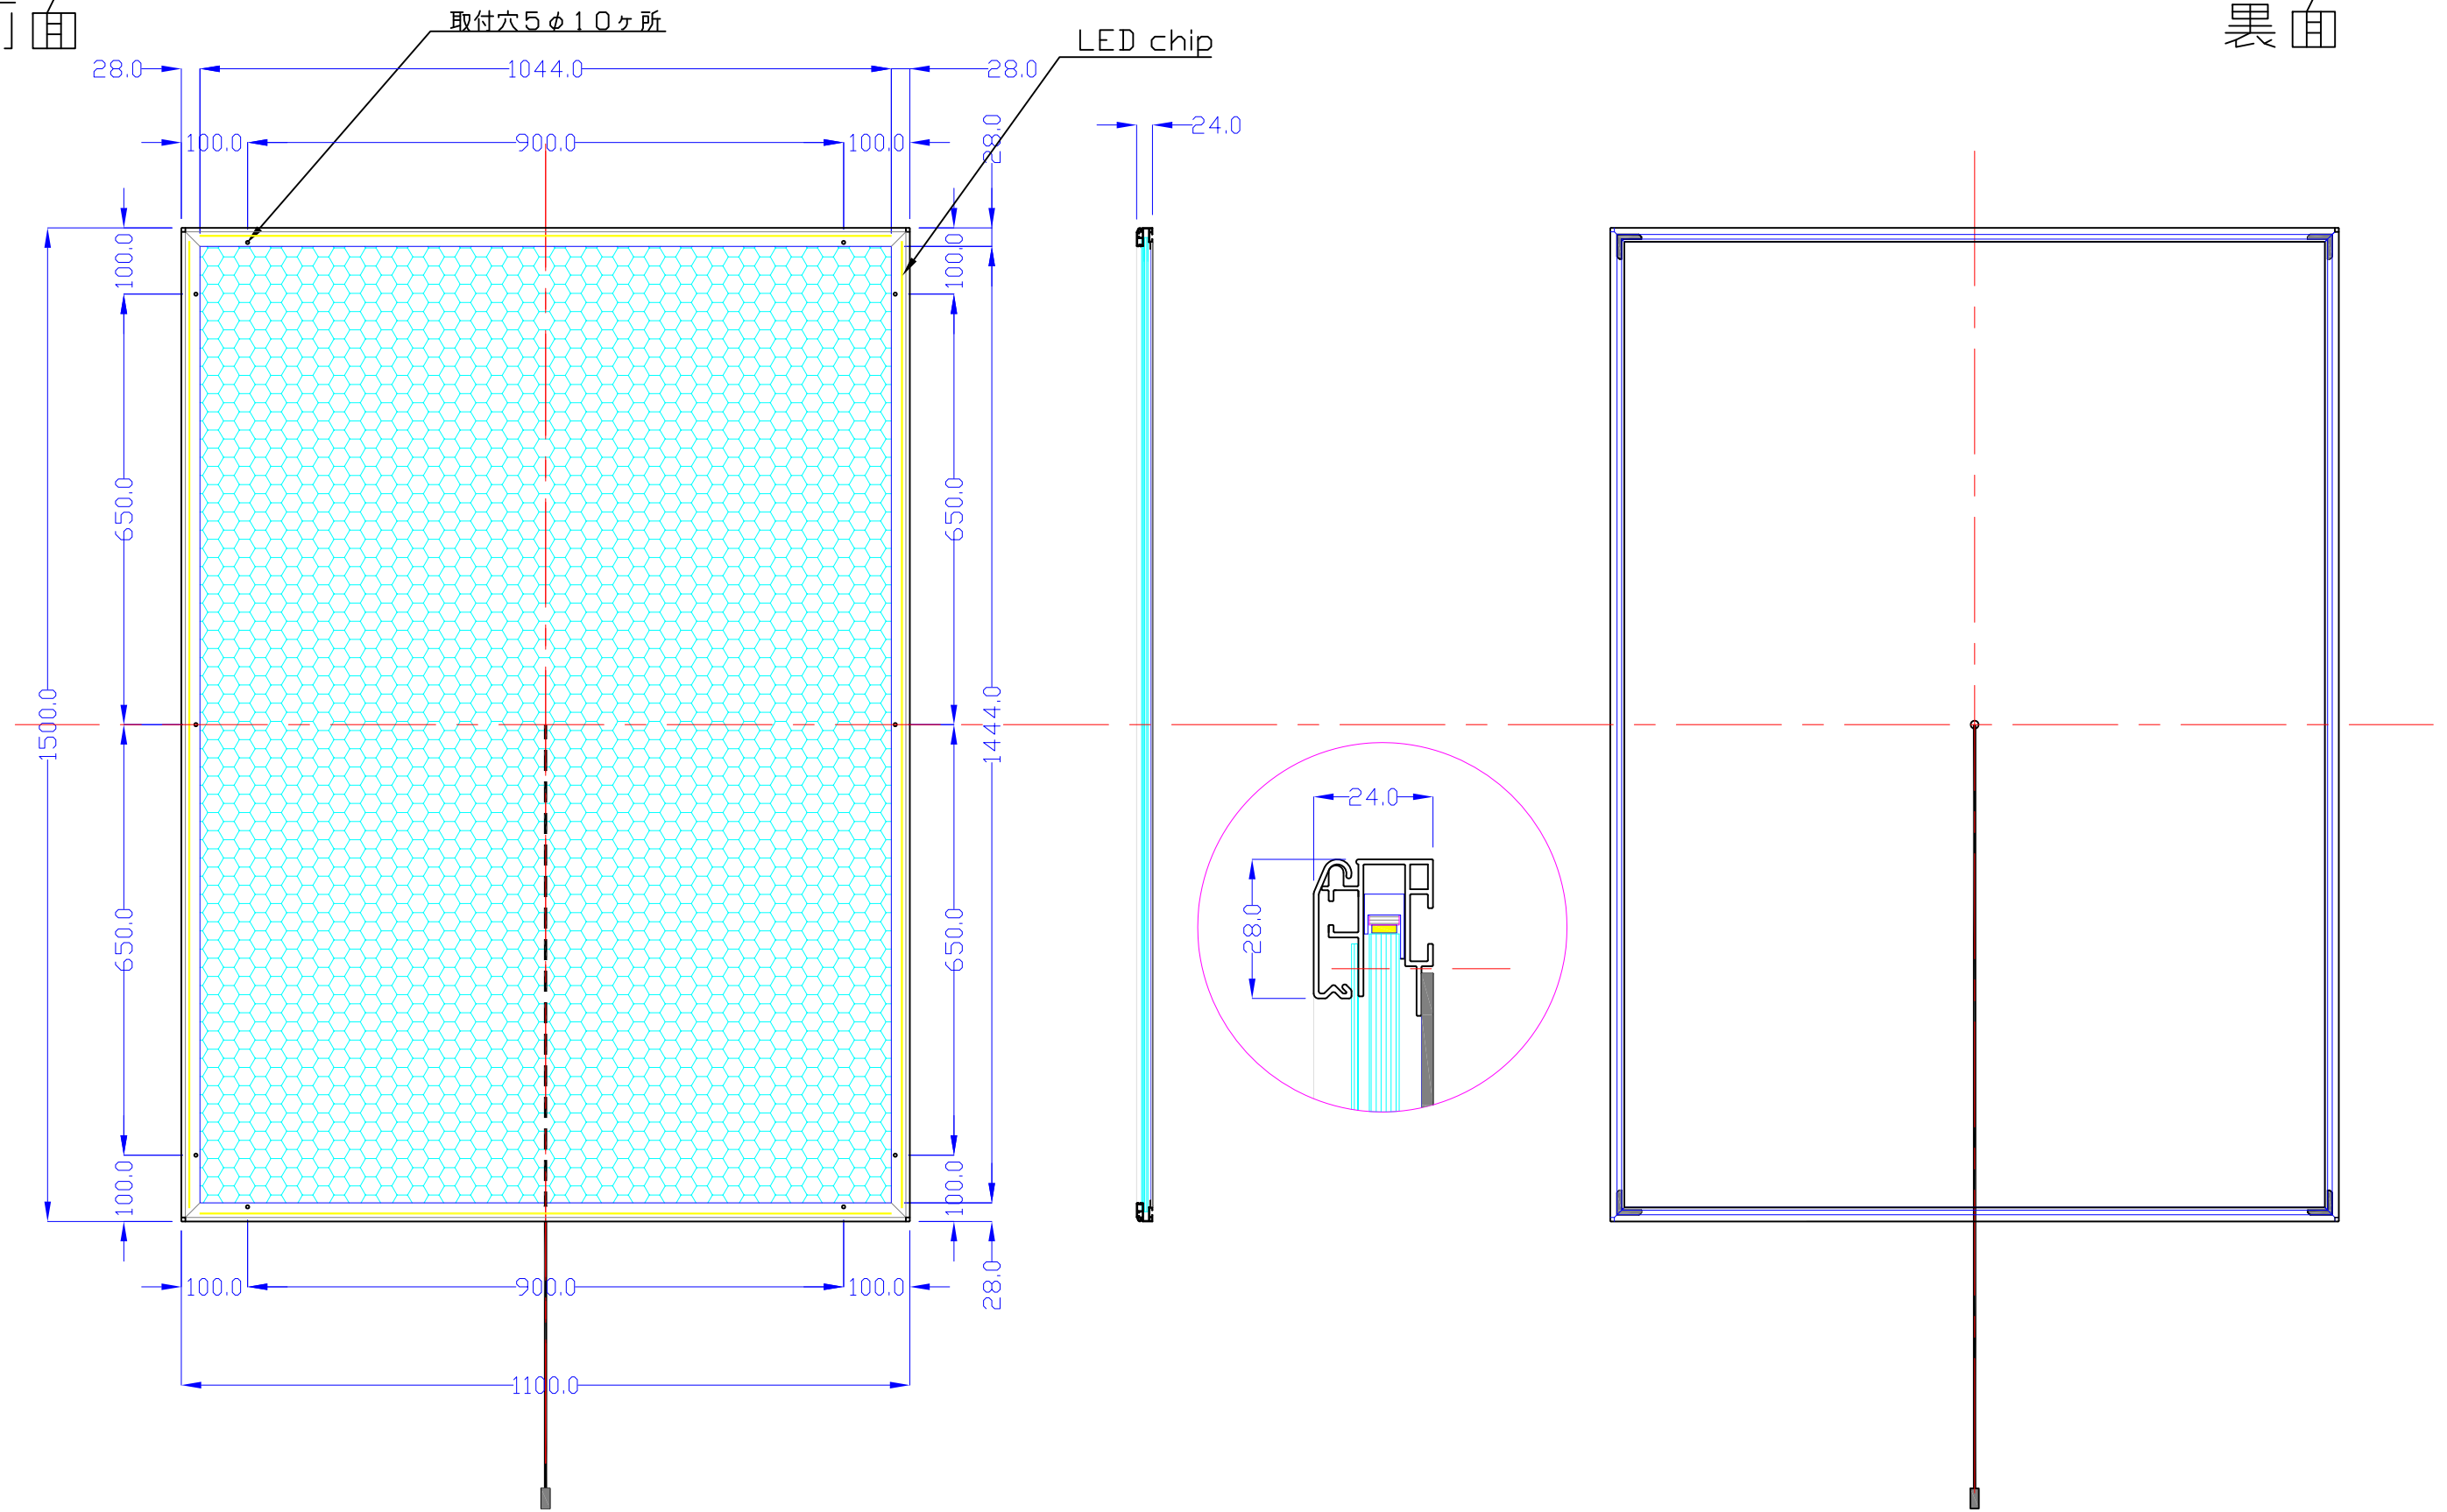

前面

裏面

品番	外寸	メディア	内寸	厚み	重量	led	LUX	電気容量
1500*1100-L415-SFR28	1500×1100	1466×1066	1444×1044	24	21.0kg	330	3700	79W

1500×1100-L415-SFR28/

A3 1/10

Lumitechno co.,Ltd