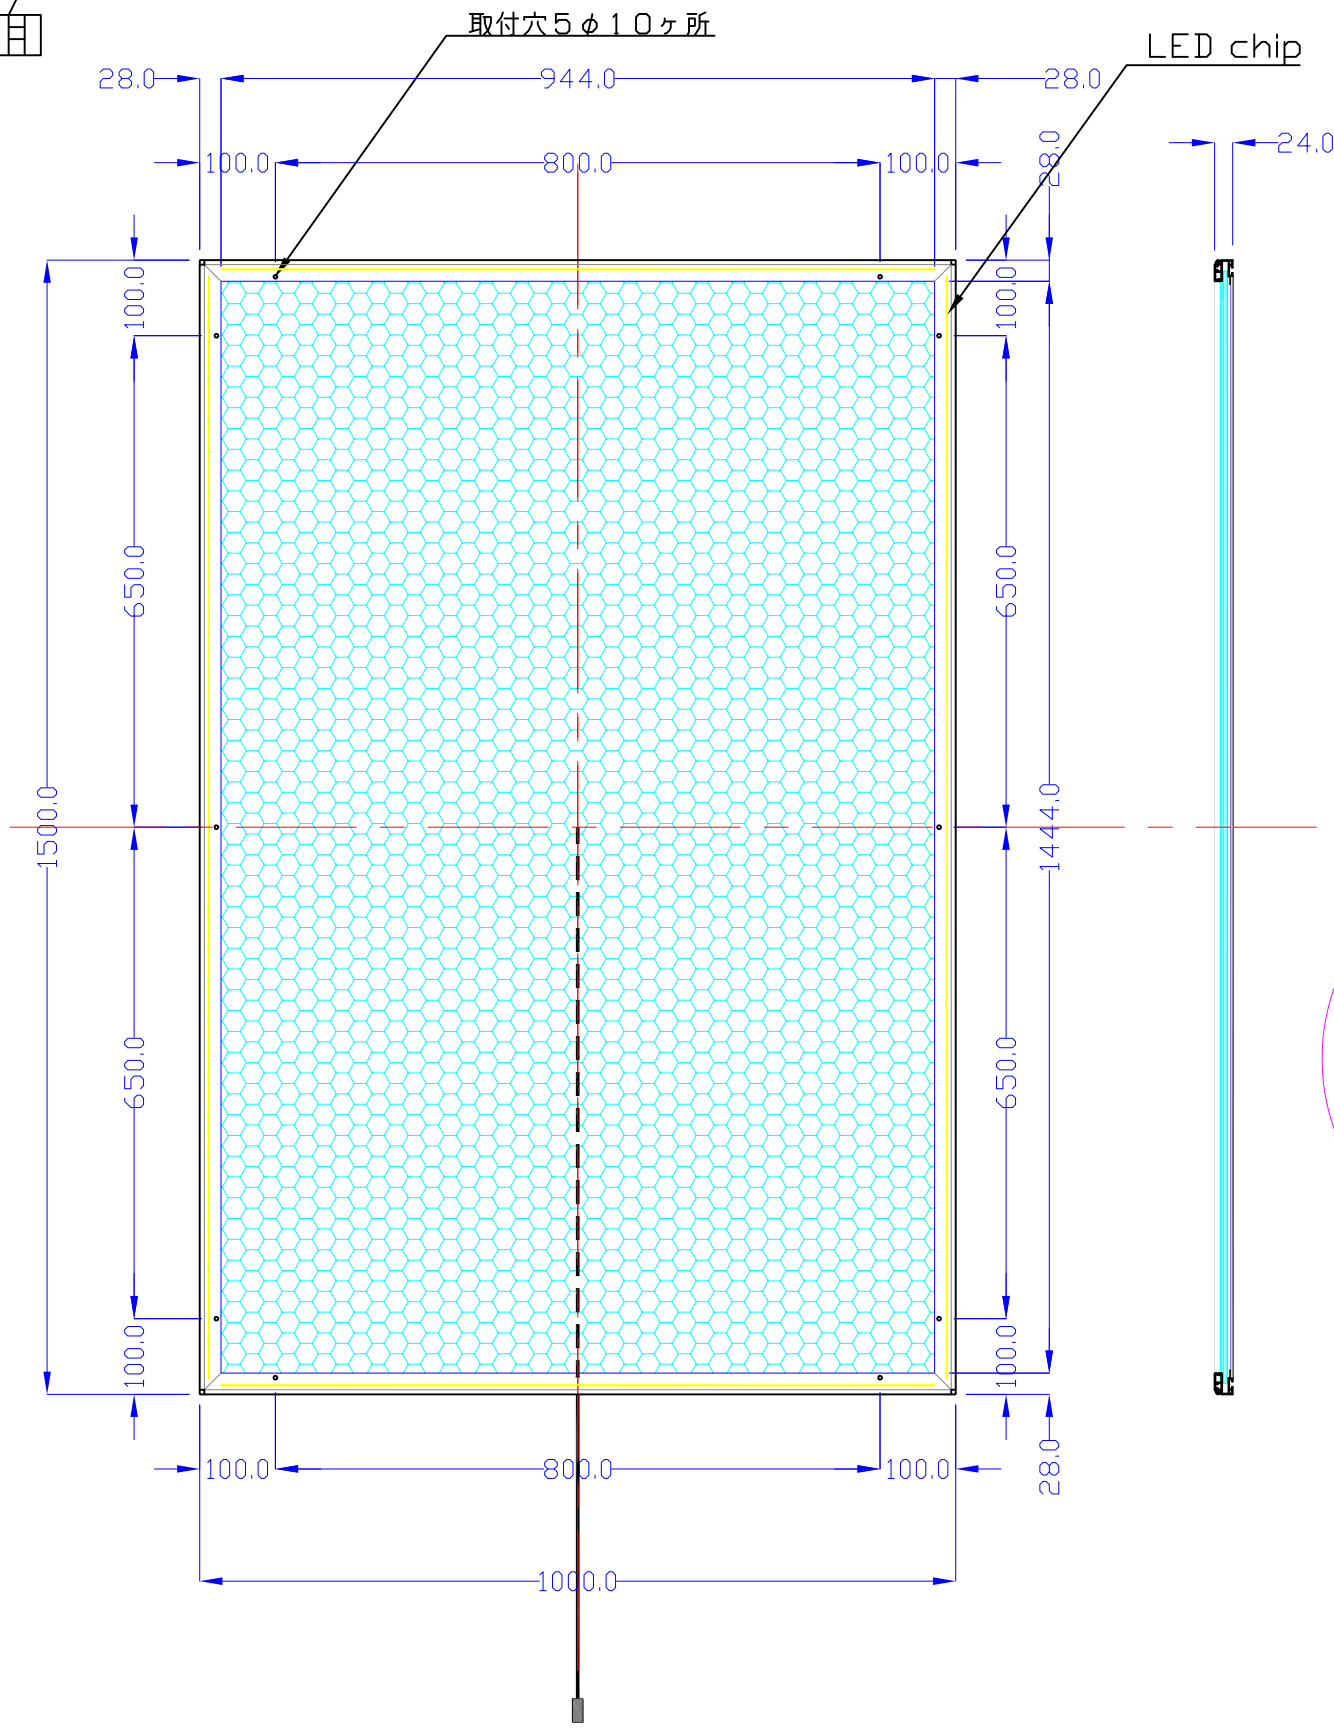

前面

裏面

品番	外寸	メディア	内寸	厚み	重量	led	LUX	電気容量
1500*1000-L415-SFR28	1500×1000	1466×966	1444×944	24	19.2kg	318	4000	76W

1500×1000-L415-SFR28/

A3 1/10

Lumitechno co.,Ltd