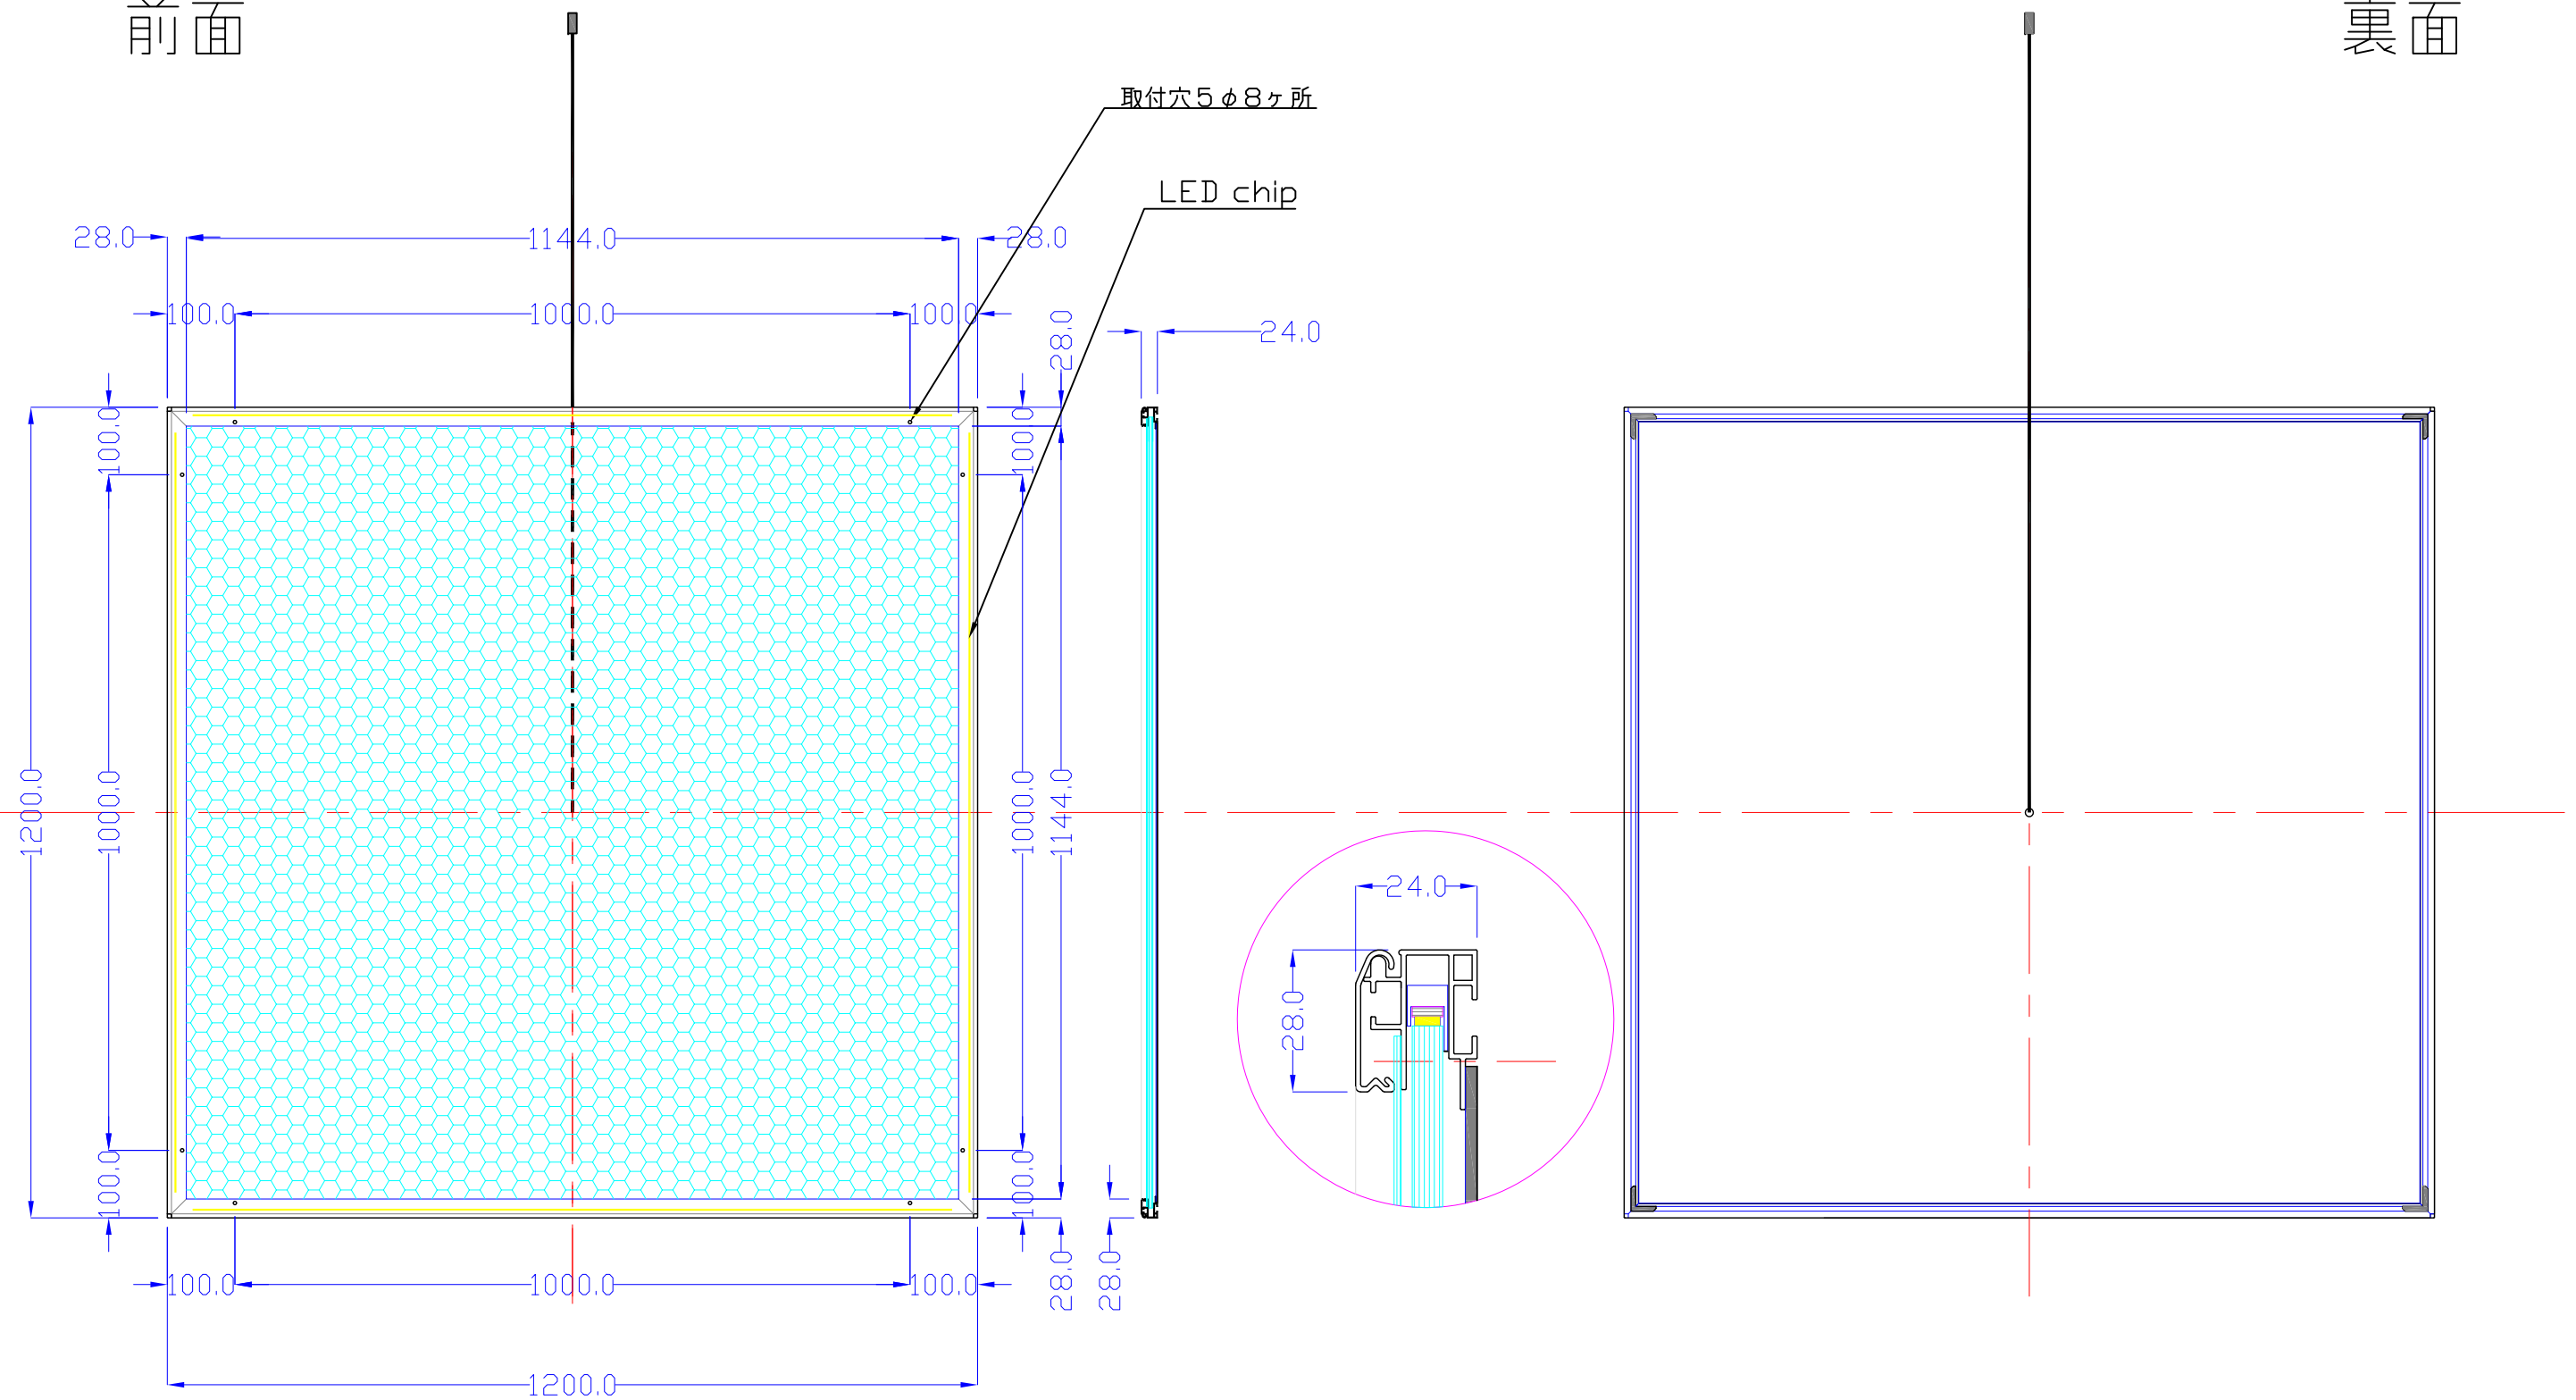

前面

裏面

品番	外寸	メディア	内寸	厚み	重量	led	LUX	電気容量
1200*1200-L415-SFR28	1200×1200	1166×1166	1144×1144	24	18.6kg	300	3500	72W

1200×1200-L415-SFR28/

A3 1/10

Lumitechno co.,Ltd