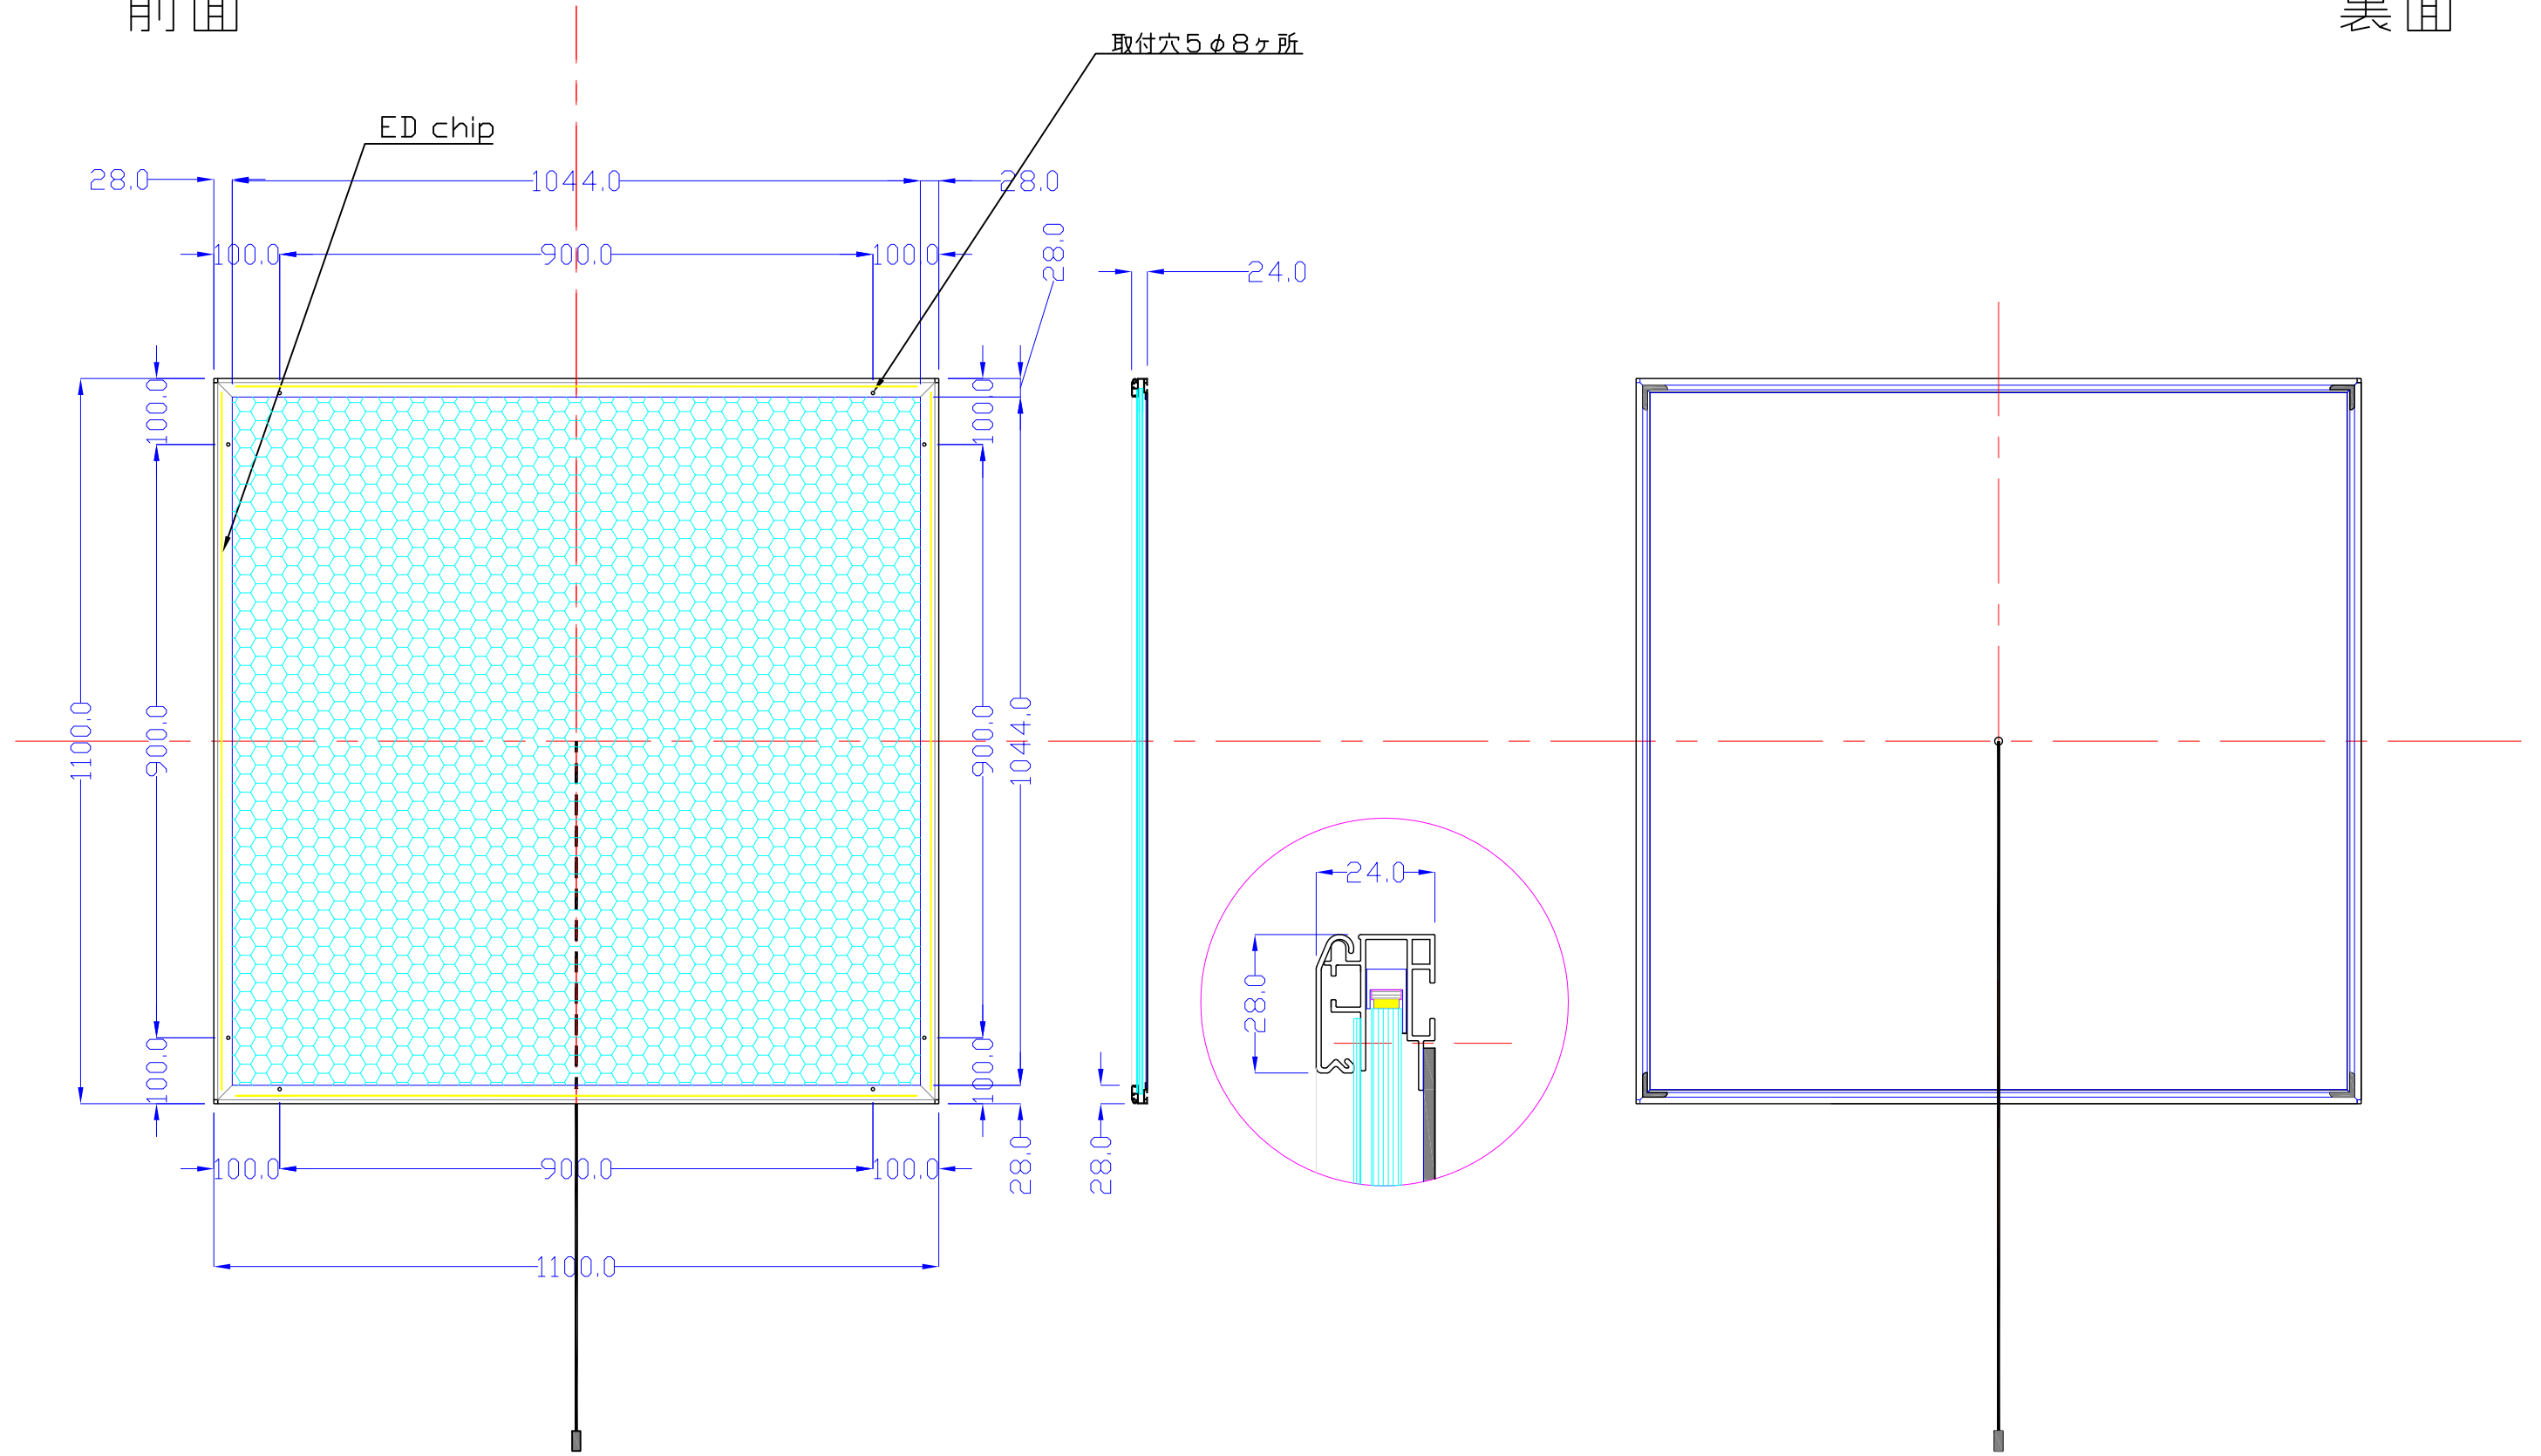

前面

裏面

品番	外寸	メディア	内寸	厚み	重量	led	LUX	電気容量
1100*1100-L415-SFR28	1100×1100	1066×1066	1044×1044	24	15.6kg	276	3700	66W

1100×1100-L415-SFR28/

A3 1/10

Lumitechno co.,Ltd