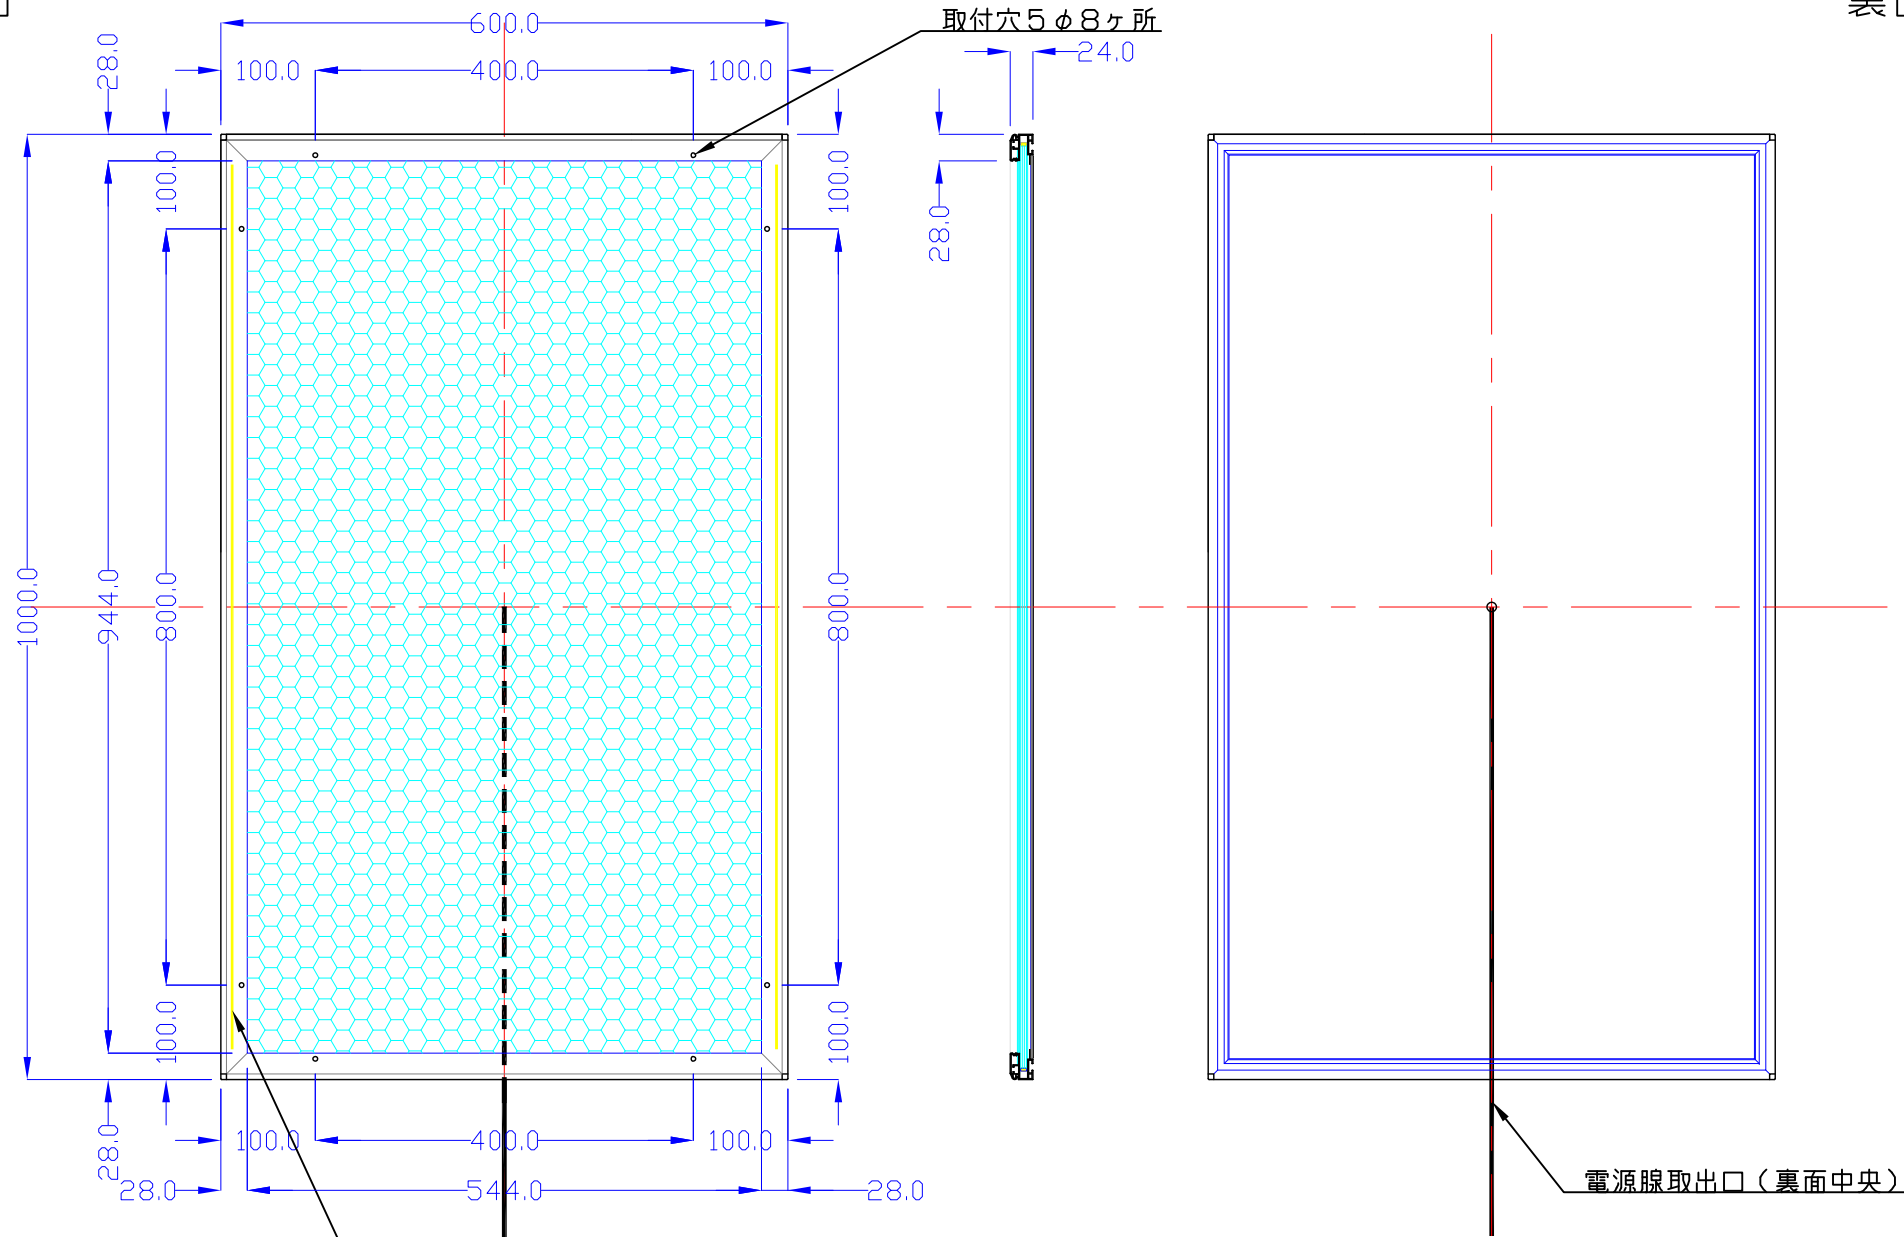

前面

裏面

品番	外寸	メディア	内寸	厚み	重量	led	LUX	電気容量
1000×600-L2116-SFR28/	1000×600	966×566	944×544	24	8.5kg	114	3600	27W

1000×600-L2116-SFR28/

A4 1/8

Lumitechno co.,Ltd