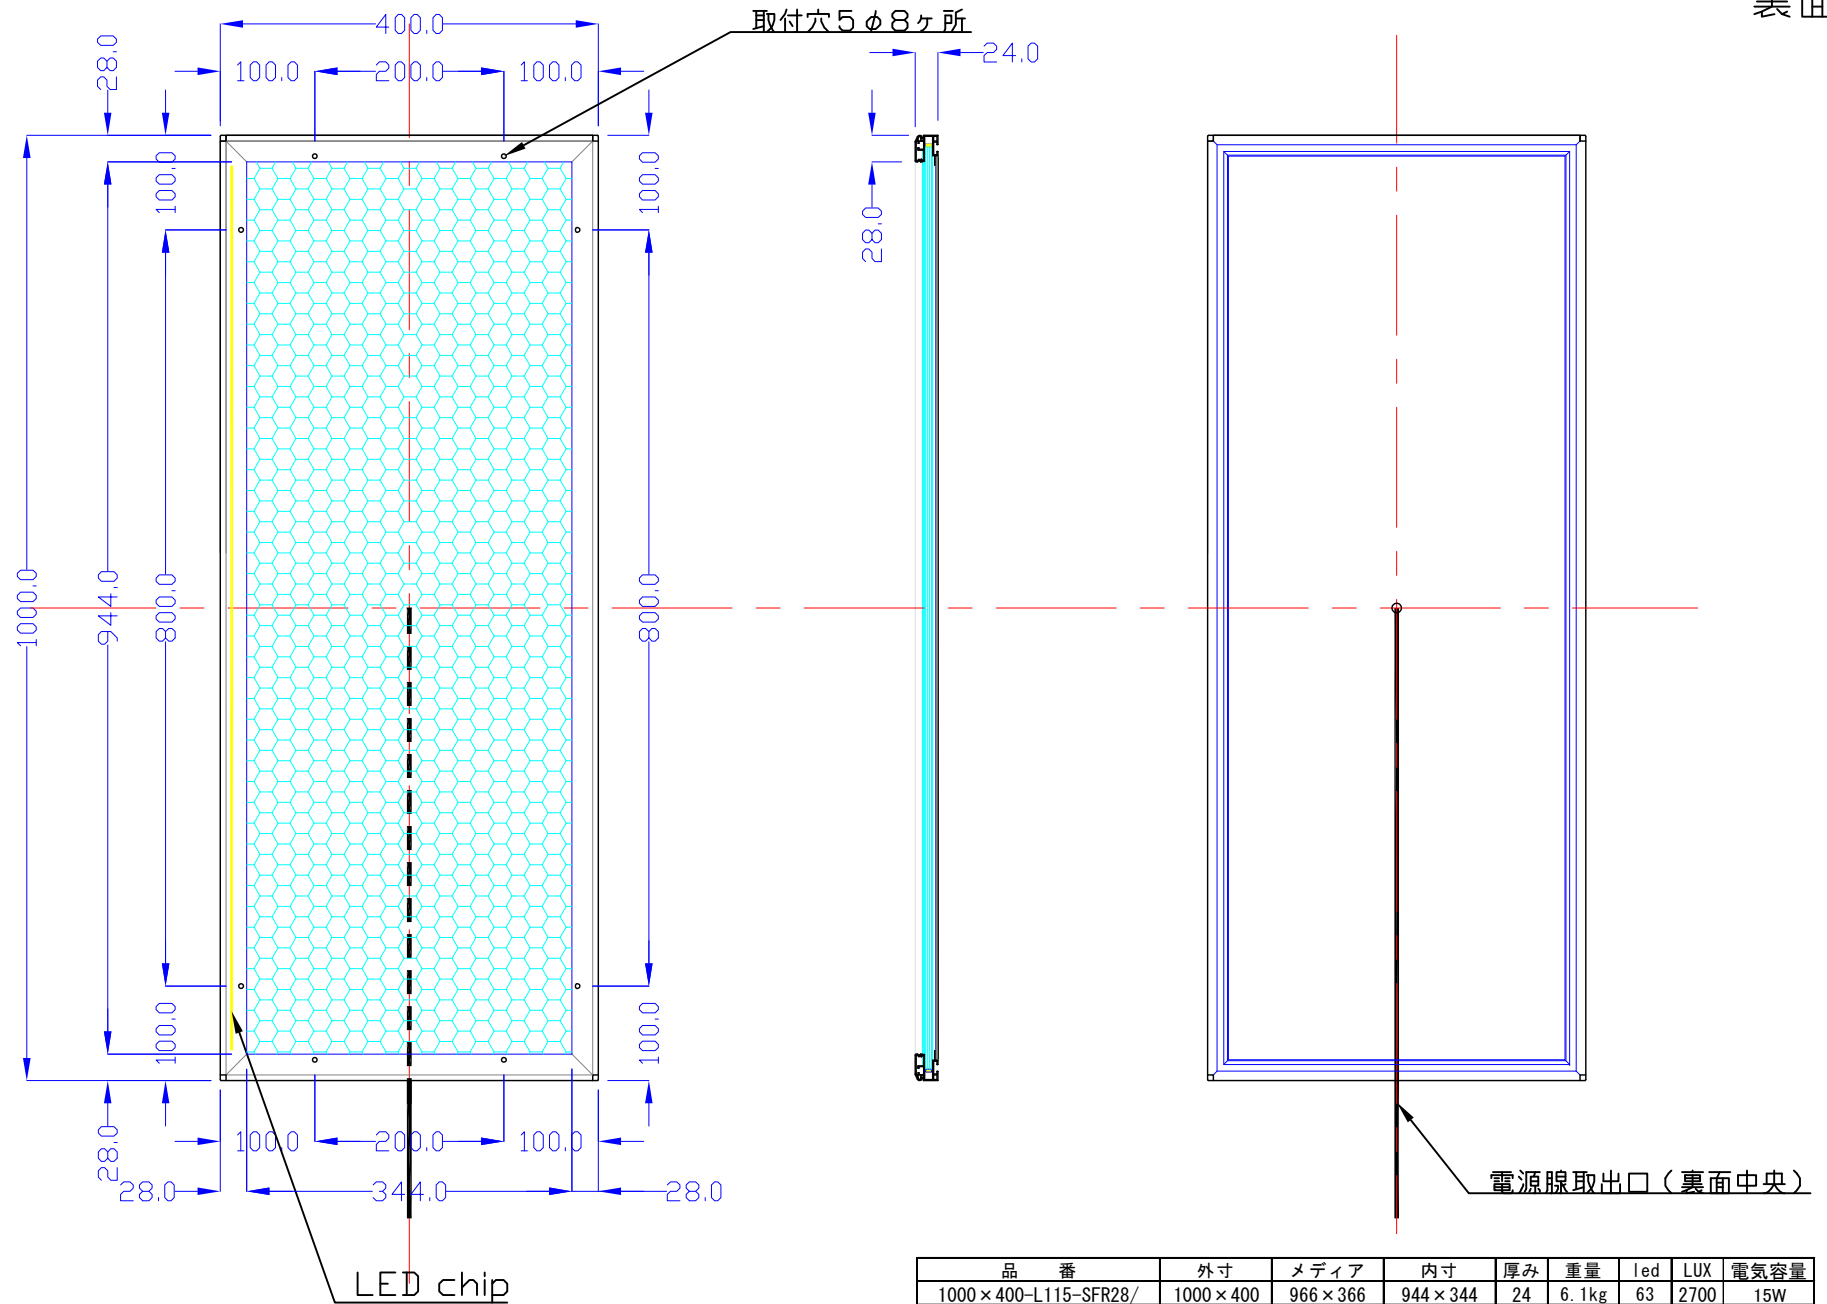

前面

裏面

品番	外寸	メディア	内寸	厚み	重量	led	LUX	電気容量
1000×400-L115-SFR28/	1000×400	966×366	944×344	24	6.1kg	63	2700	15W

1000×400-L115-SFR28/

A4 1/8

Lumitechno co.,Ltd