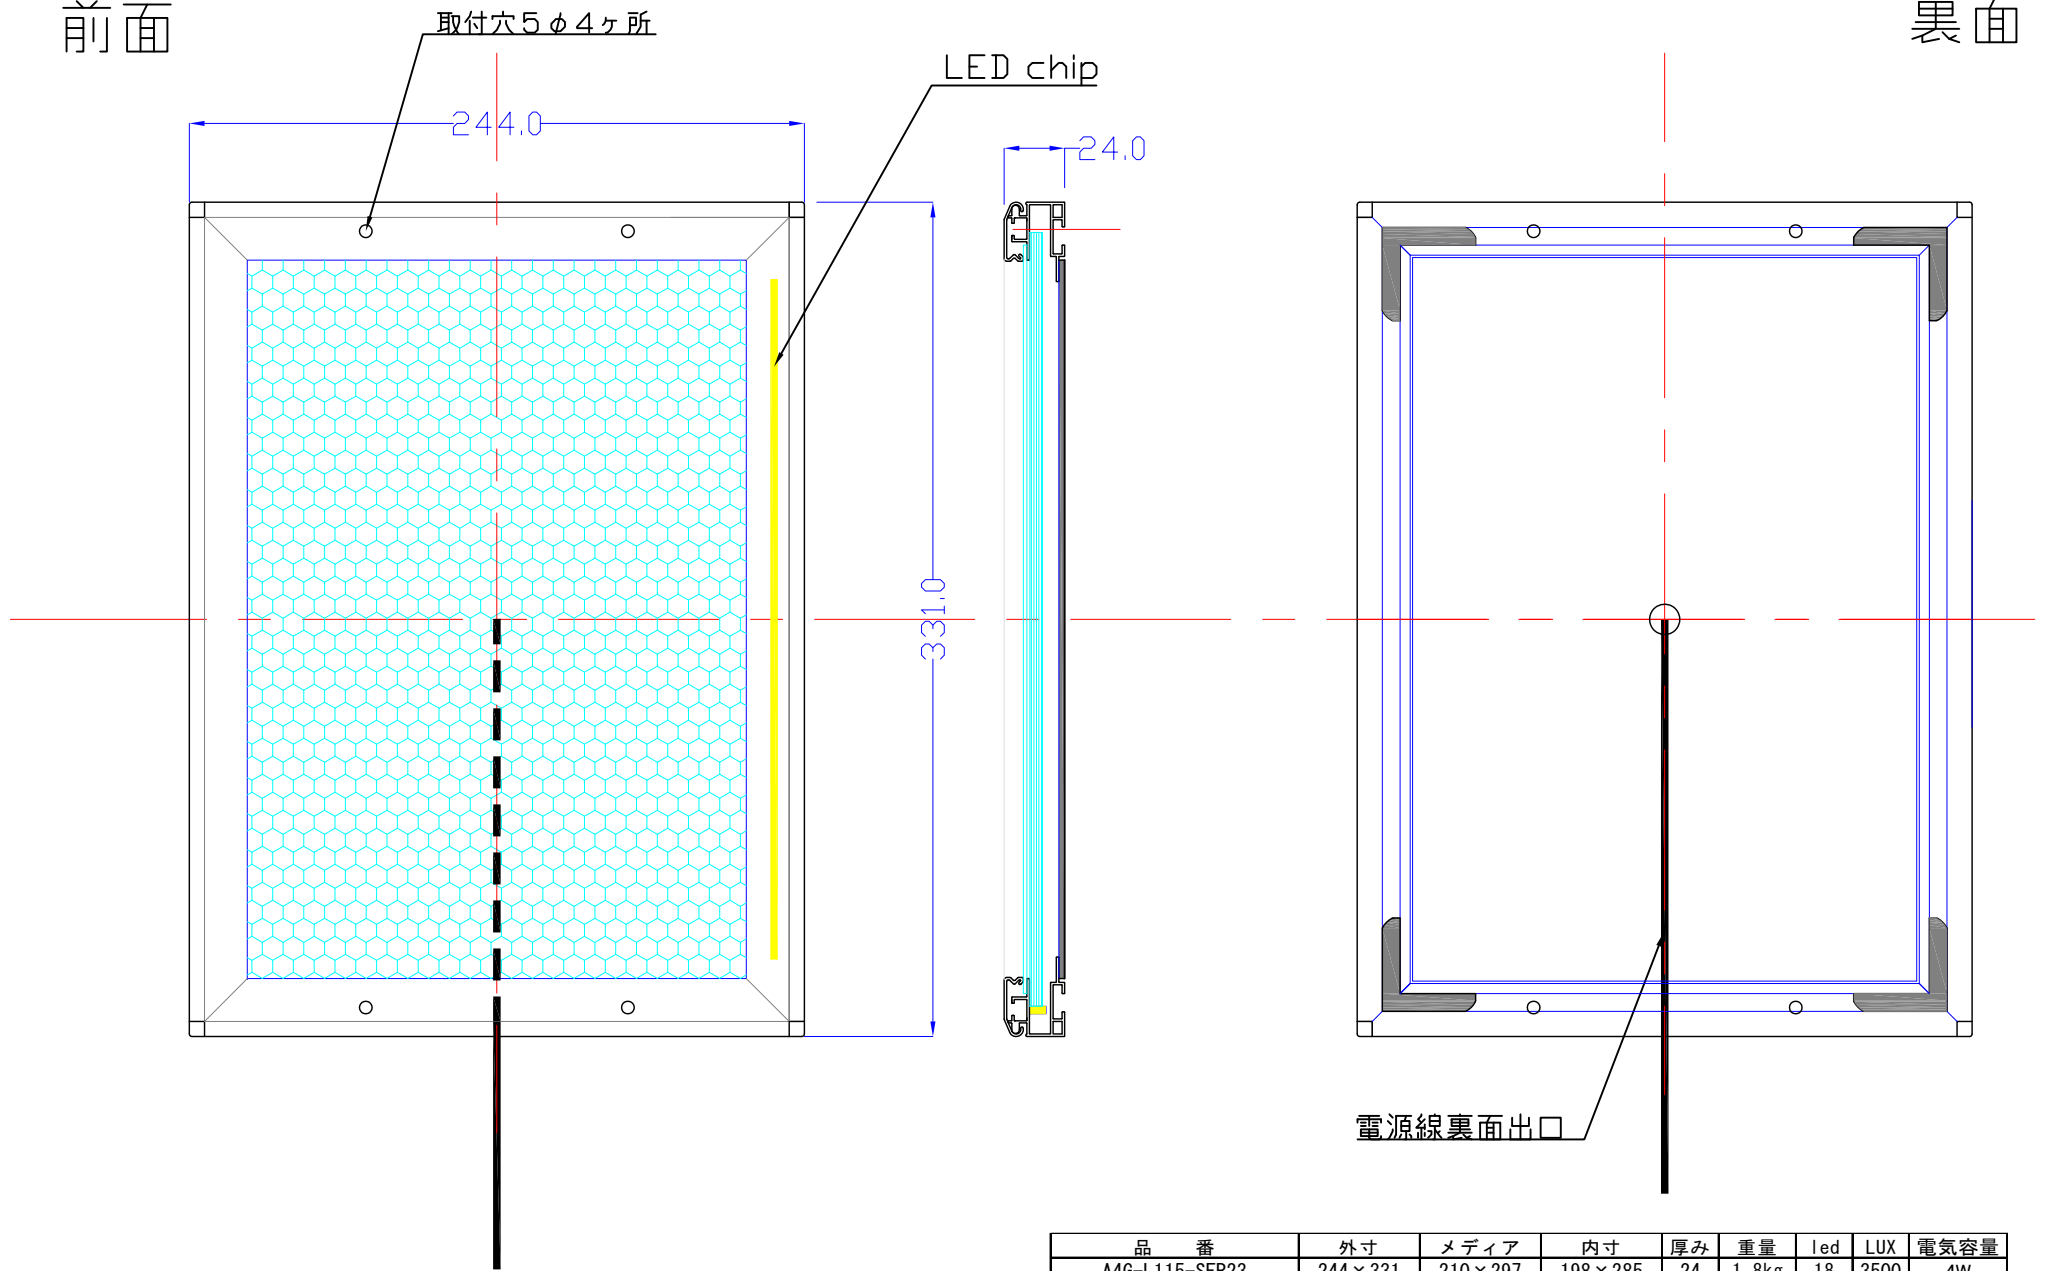

前面

裏面

品番	外寸	メディア	内寸	厚み	重量	led	LUX	電気容量
A4G-L115-SFR23	244×331	210×297	198×285	24	1.8kg	18	3500	4W

A4G-L115-SFR23

A4 1/3

Lumitechno co.,Ltd