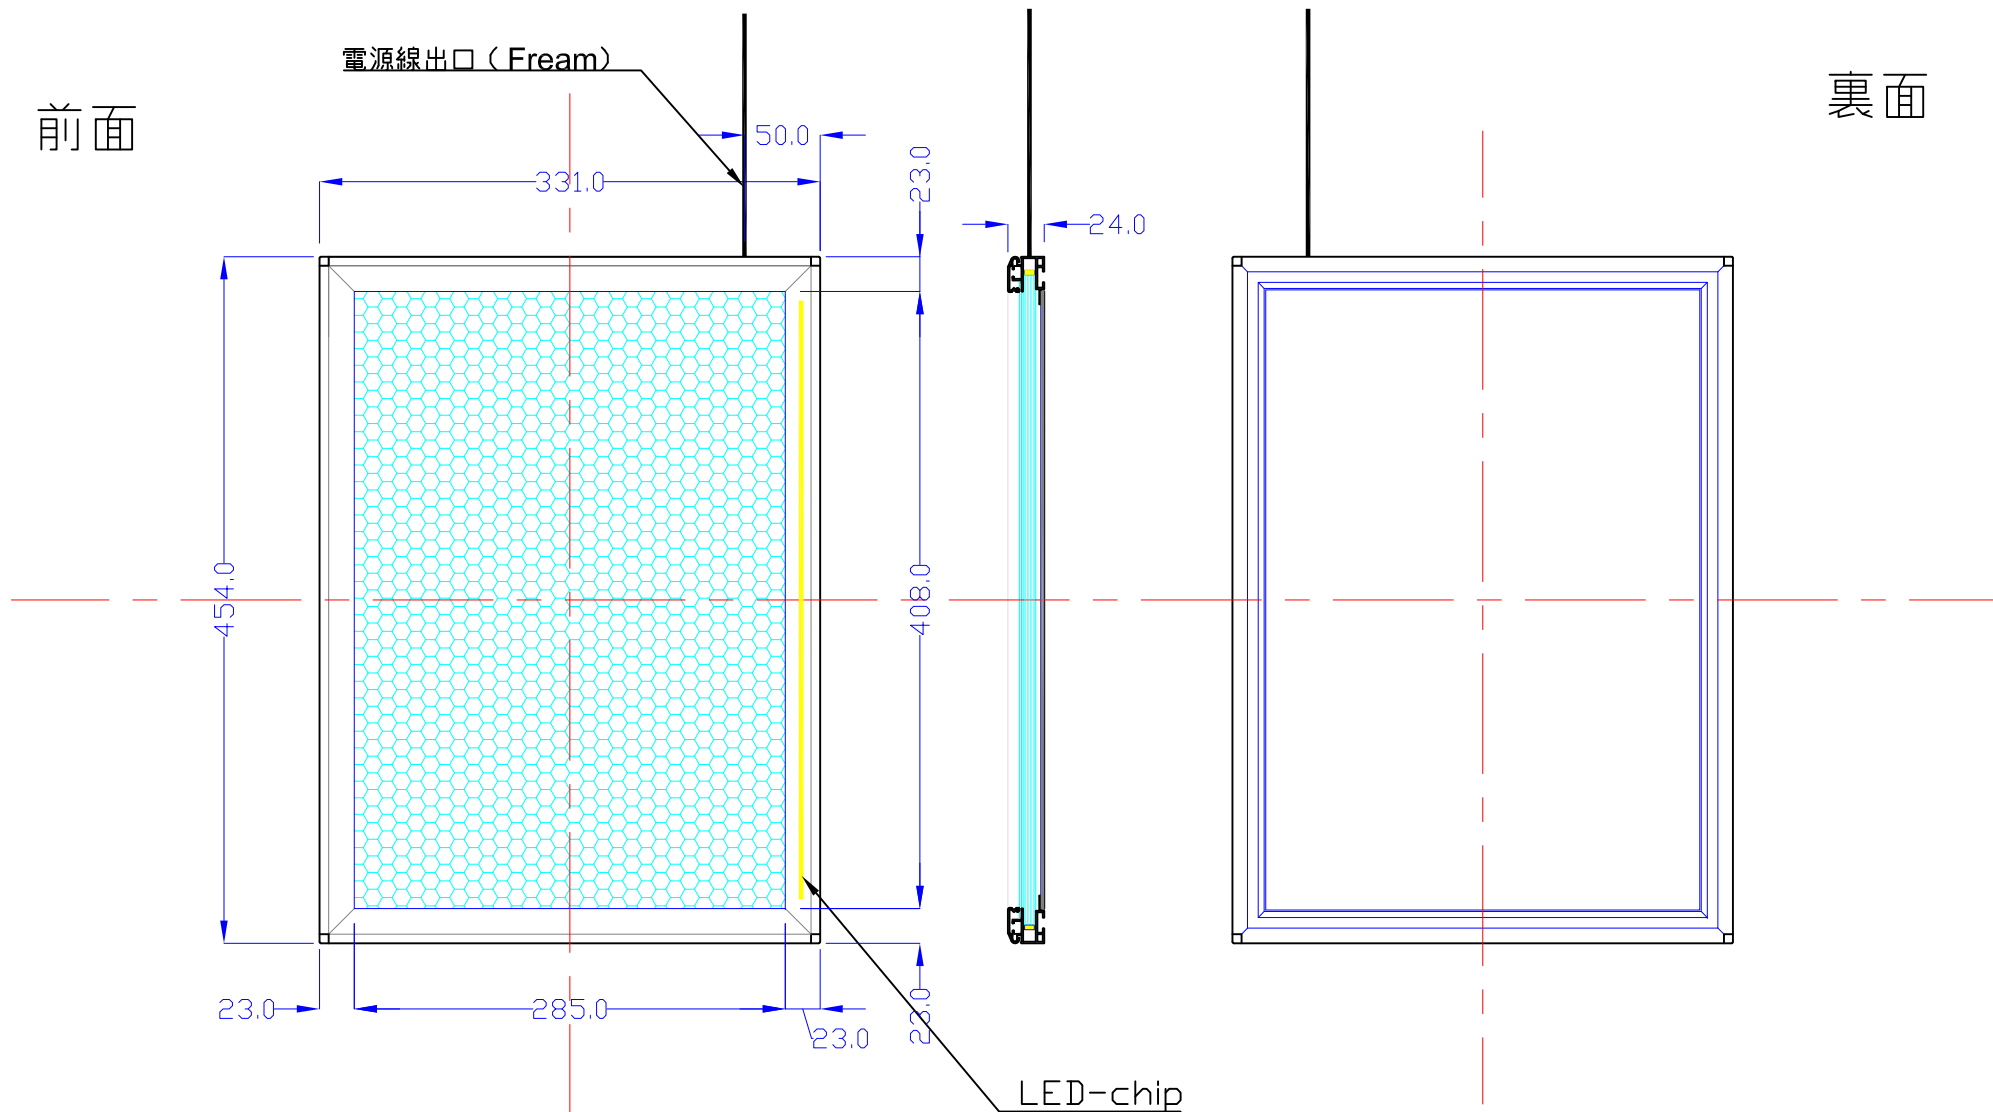

前面

裏面

品番	外寸	メディア	内寸	厚み	重量	led	LUX	電気容量
A3G-L115-SFR23	331 × 454	297 × 420	285 × 408	24	2.2kg	27	3500	6W

A3G-L115-SFR23/

A4 1/5

Lumitechno co.,Ltd