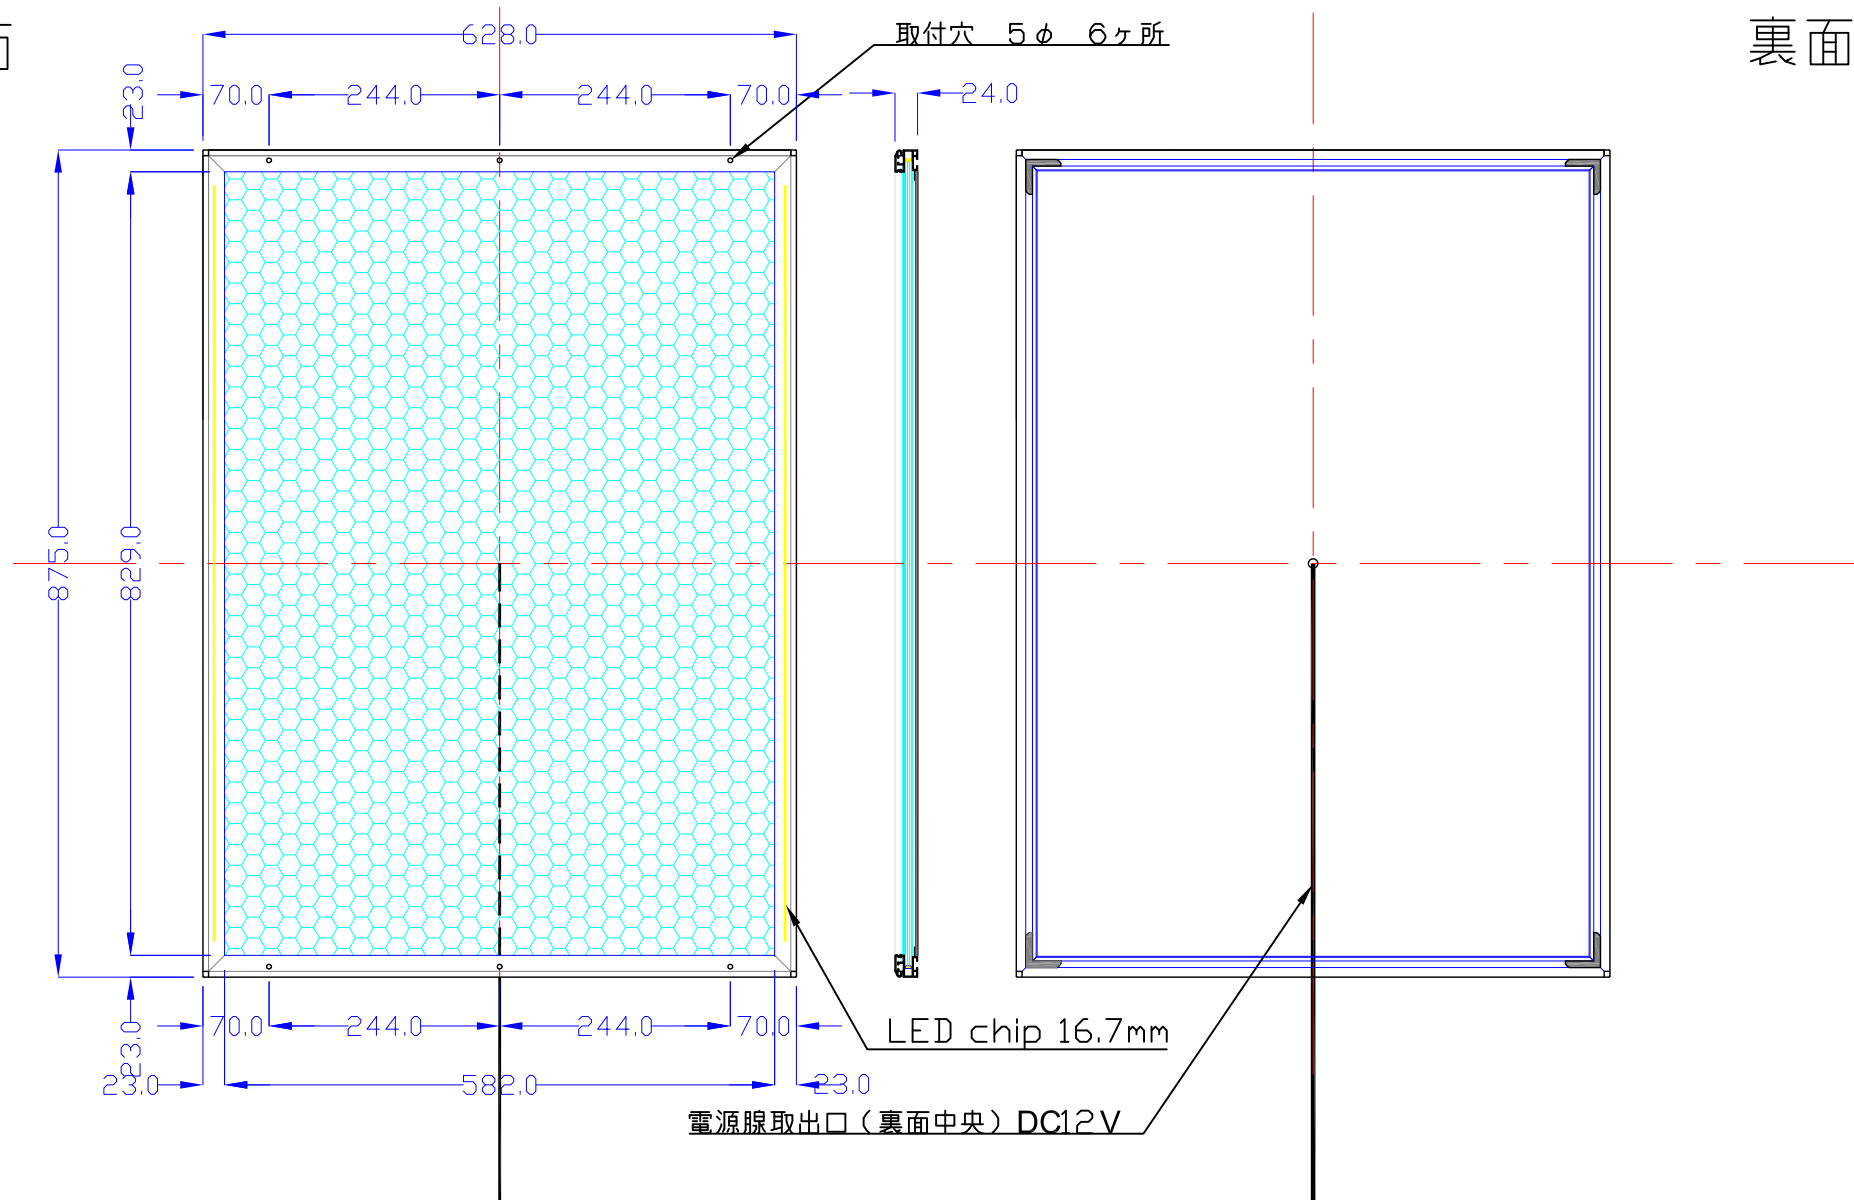

前面

裏面

品番	外寸	メディア	内寸	厚み	重量	led	LUX	電気容量
A1G-L2116-SFR23/	628×875	594×841	582×829	24	7.6kg	96	4000	23W

A1G-L2116-SFR23/

A4 1/8

Lumitechno co.,Ltd