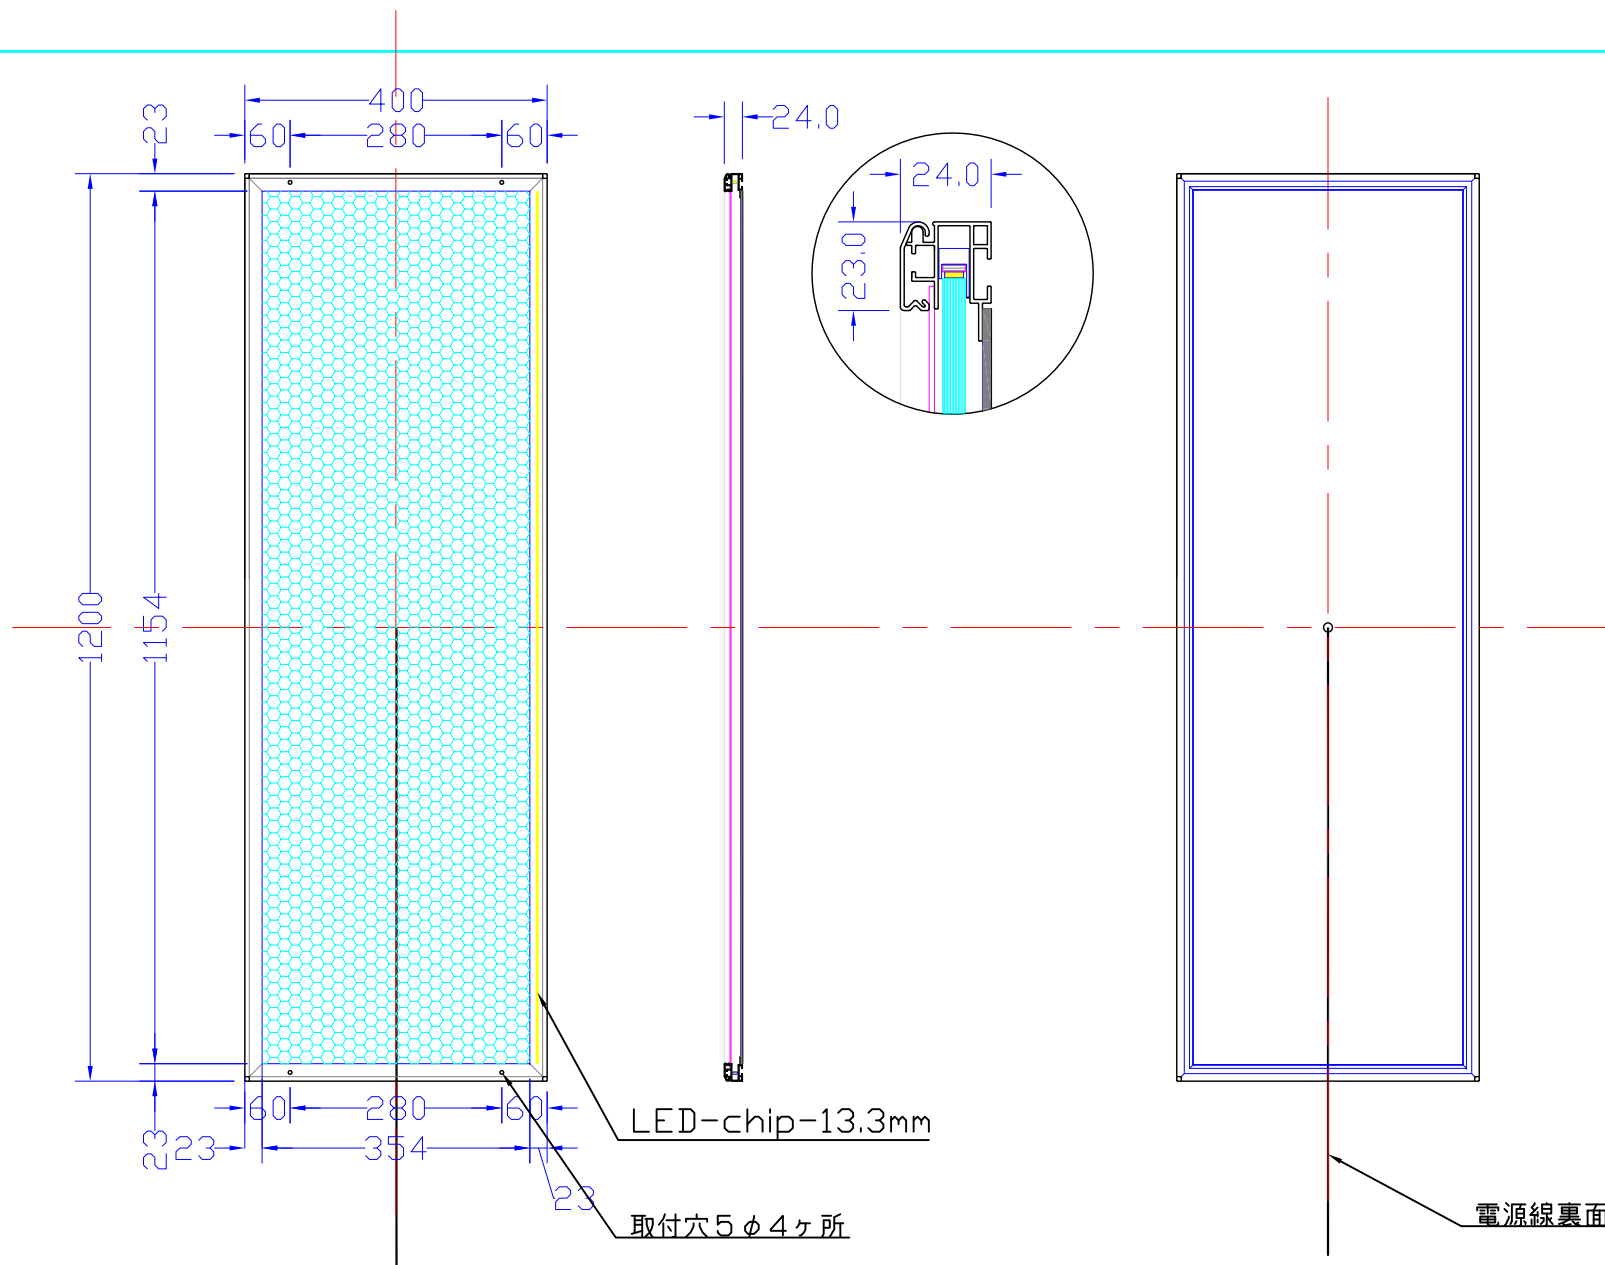

前面

後面

品番	外寸	メディア	内寸	厚み	重量	LED	LUX	電気容量
1200×400-L1113-SFR23	1200×400	1166×366	1154×354	24	6.8kg	87	3000	21W

1200*400-L1113-SFR23/

A4 1/10

Lumitechno co.,Ltd