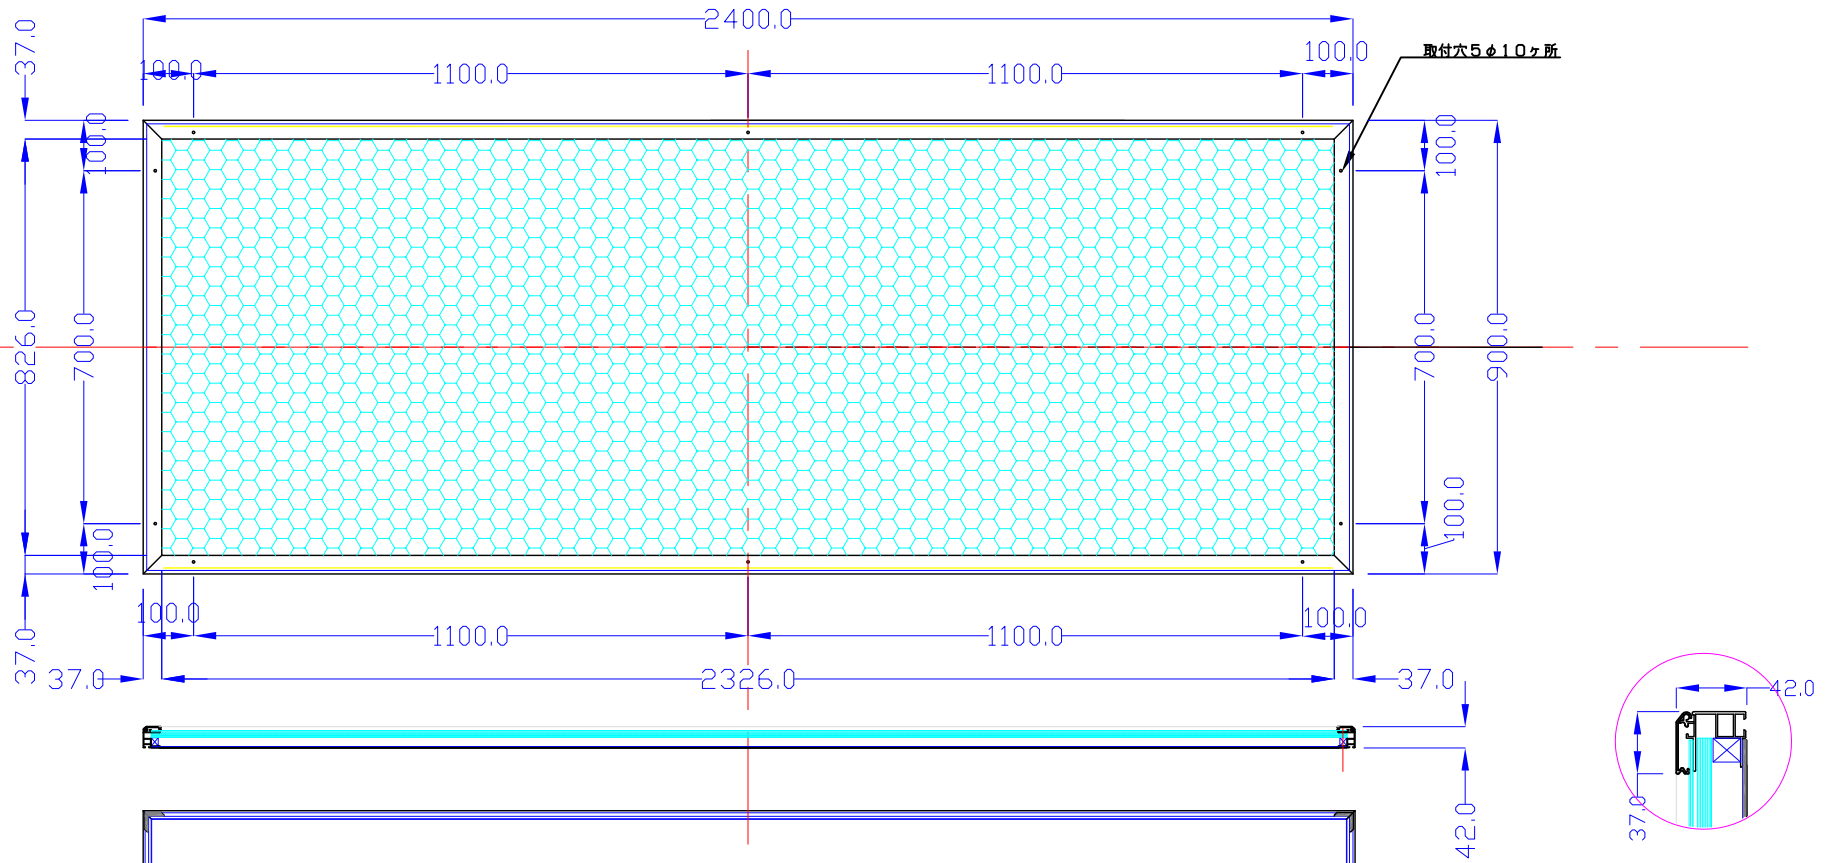

前面

裏面

品番	外寸	メディア	内寸	厚み	重量	led	LUX	電気容量
2400*900-L2113-SF35	2400×900	メディア×866	2326×826	42	32.5kg	354	3000	85W

2400×900-L2113-SF35

A4 1/15

Lumitechno co.,Ltd