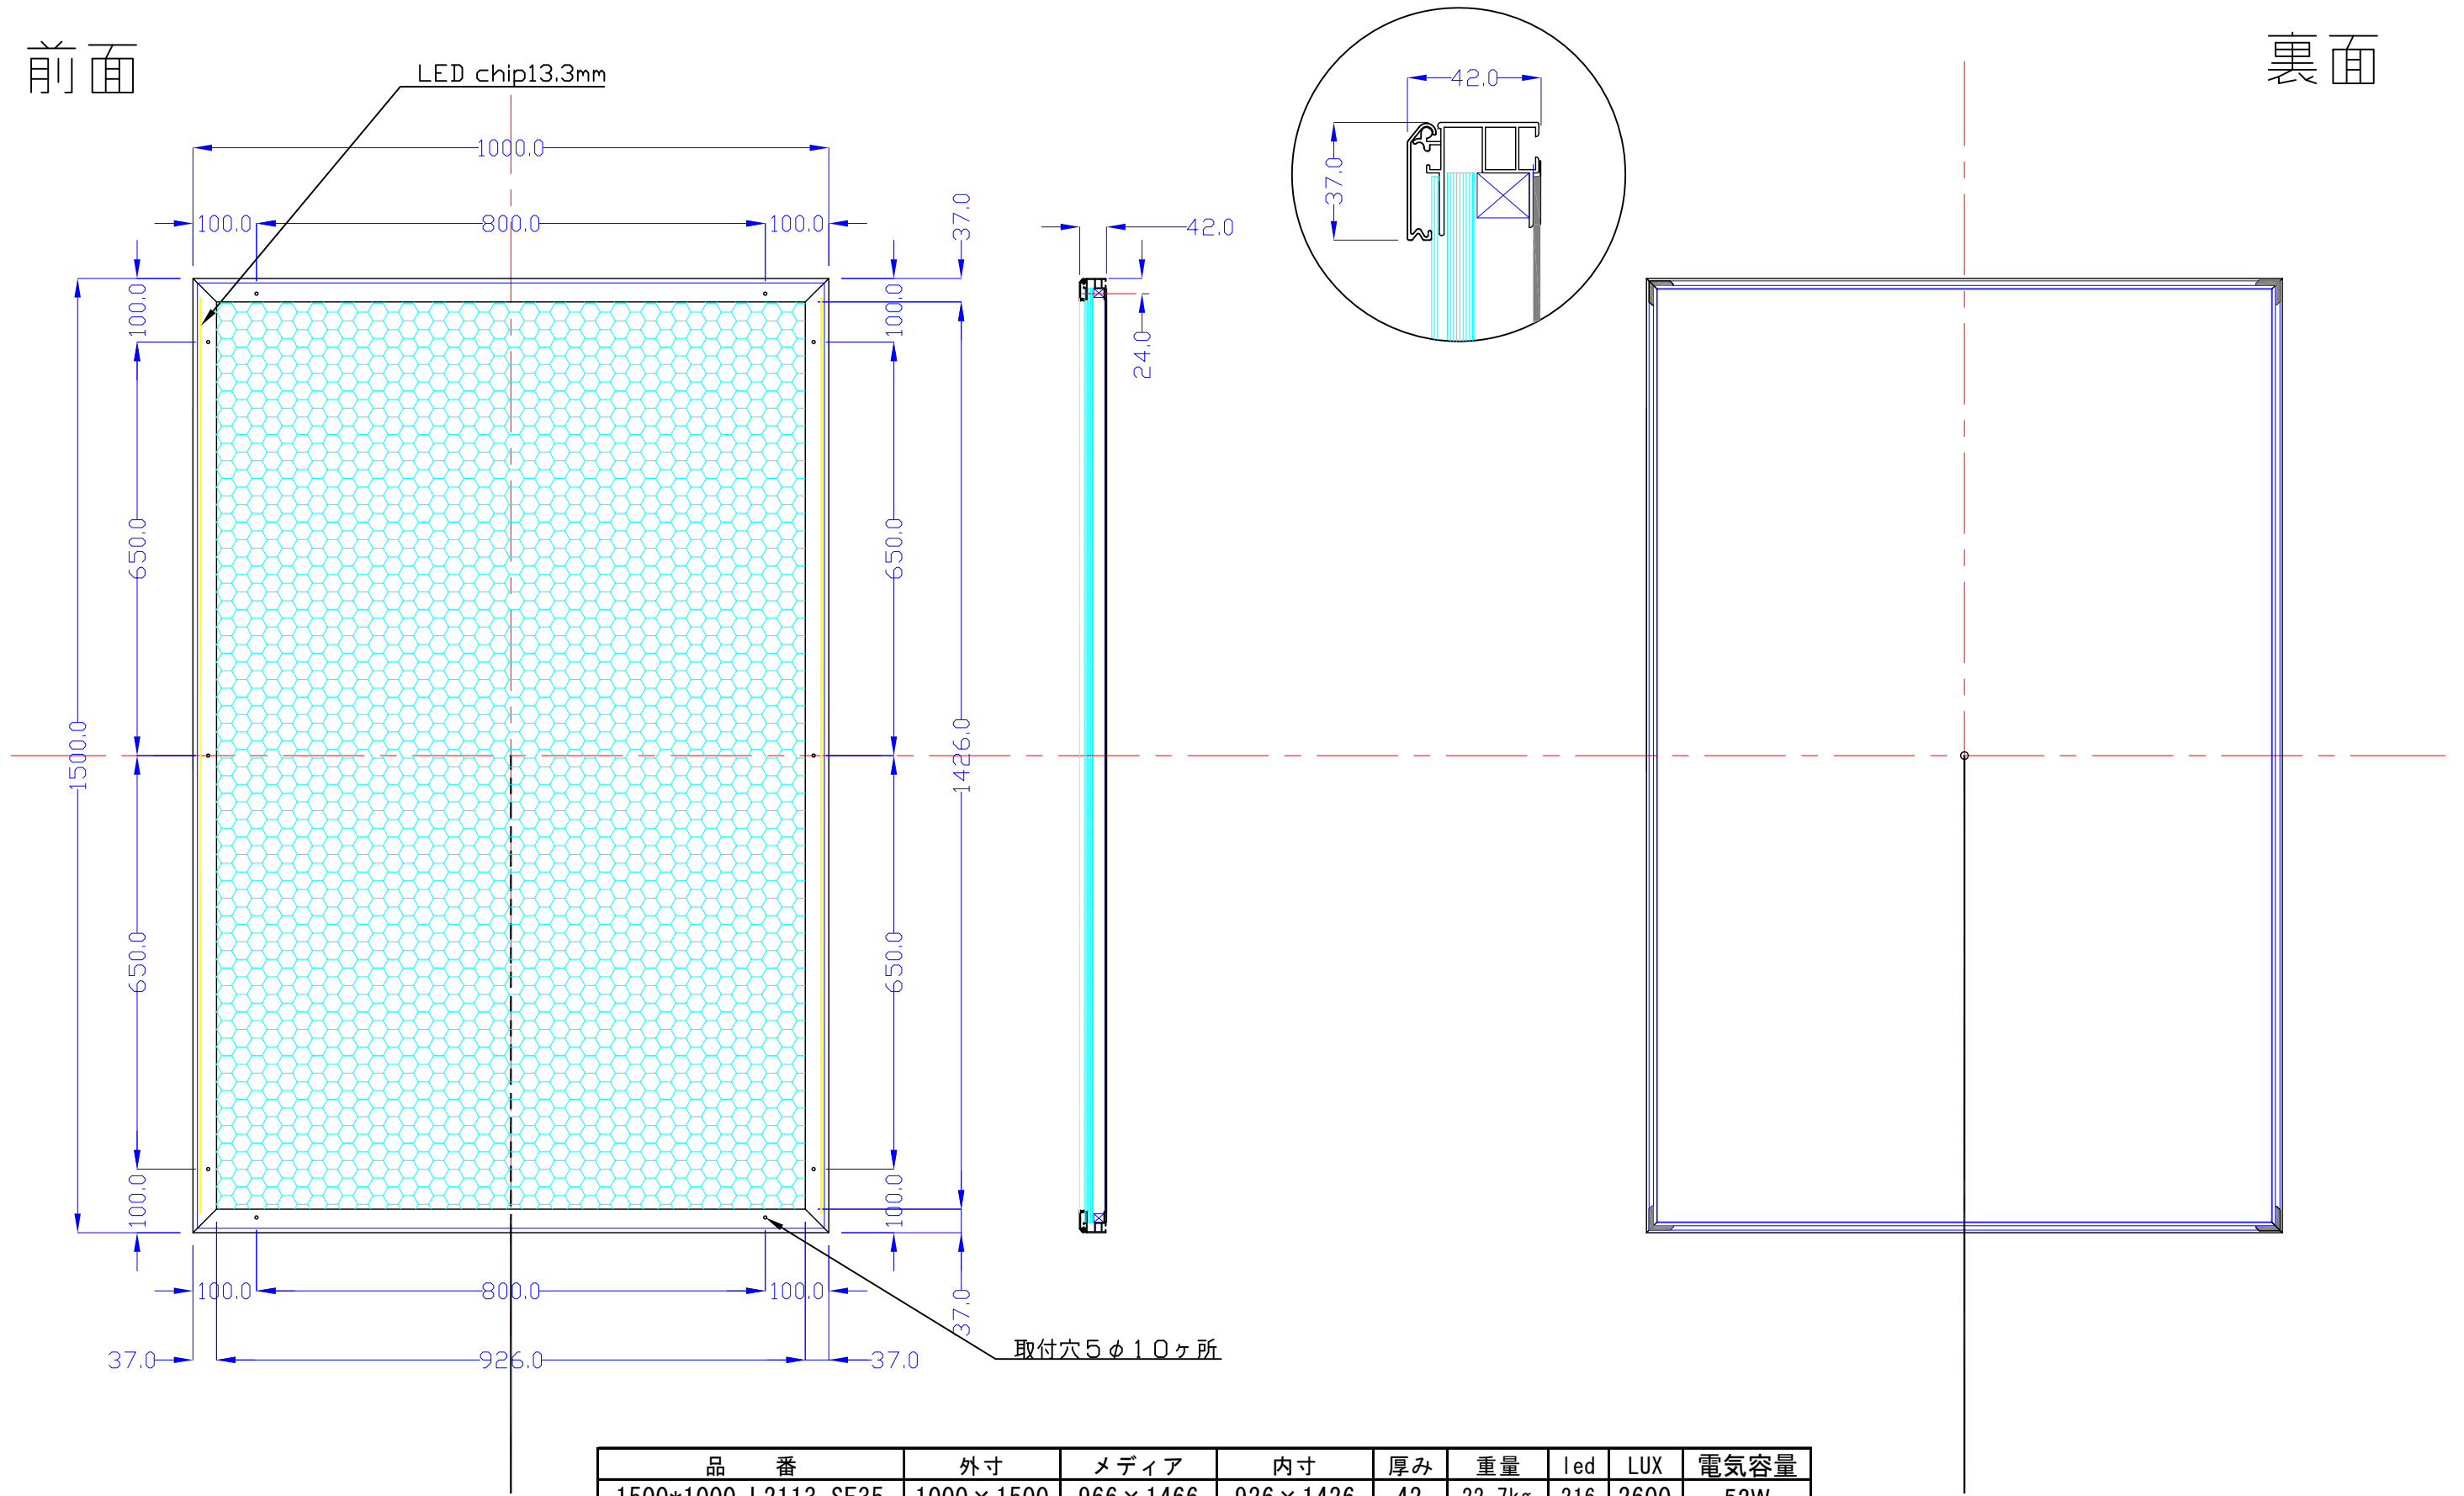

前面

裏面

品番	外寸	メディア	内寸	厚み	重量	led	LUX	電気容量
1500*1000-L2113-SF35	1000×1500	966×1466	926×1426	42	22.7kg	216	2600	52W

1500×1000-L2113-SF35

A3 1/10

Lumitechno co.,Ltd