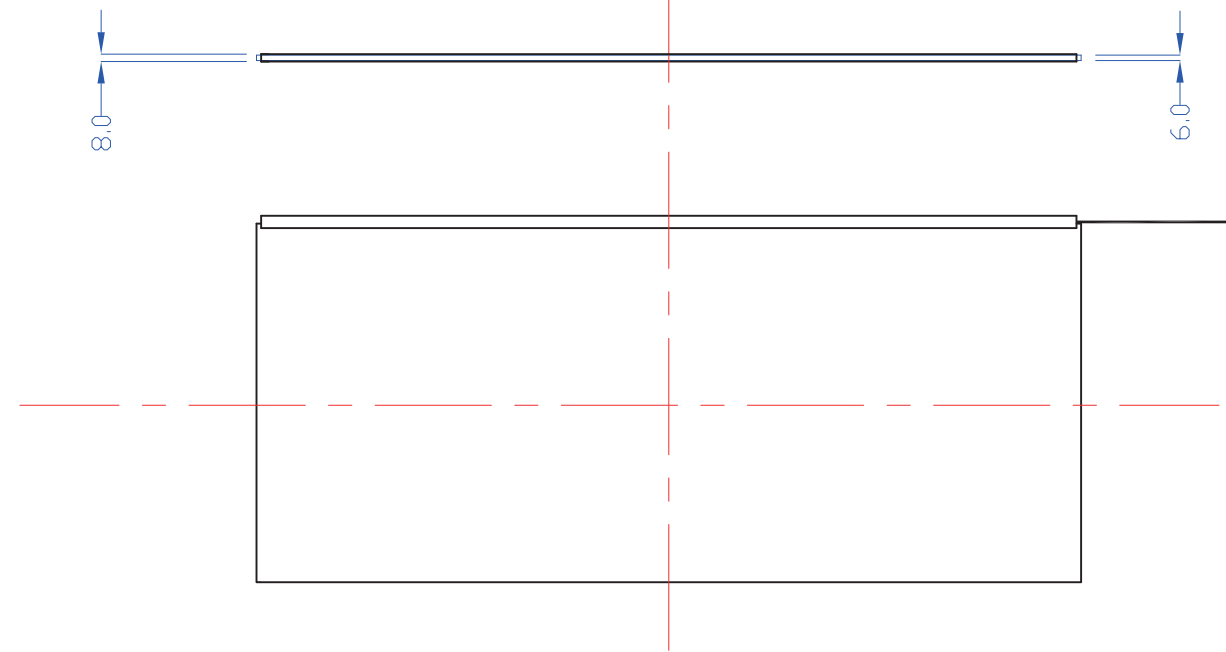

前面

裏面

900×400-L1113-LS10-LDP

A4 1/8

Lumitechno co.,Ltd