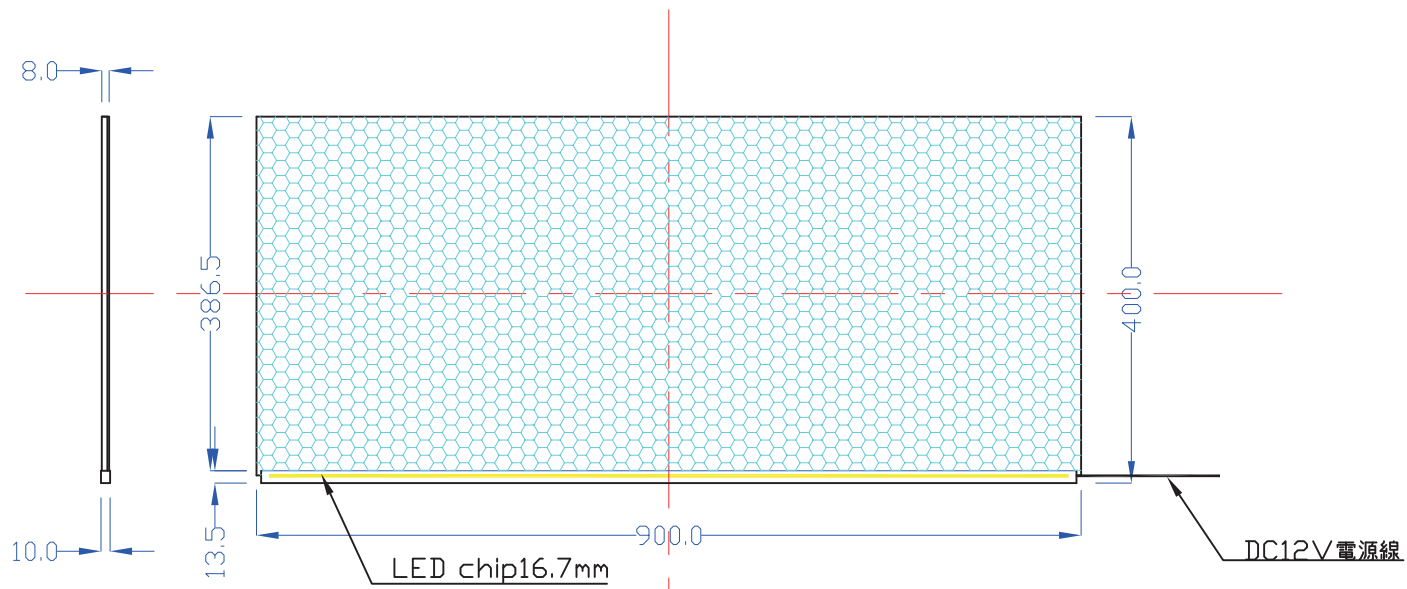

前面

裏面

900×400-L1113-LS10-LDP

A4 1/8

Lumitechno co.,Ltd