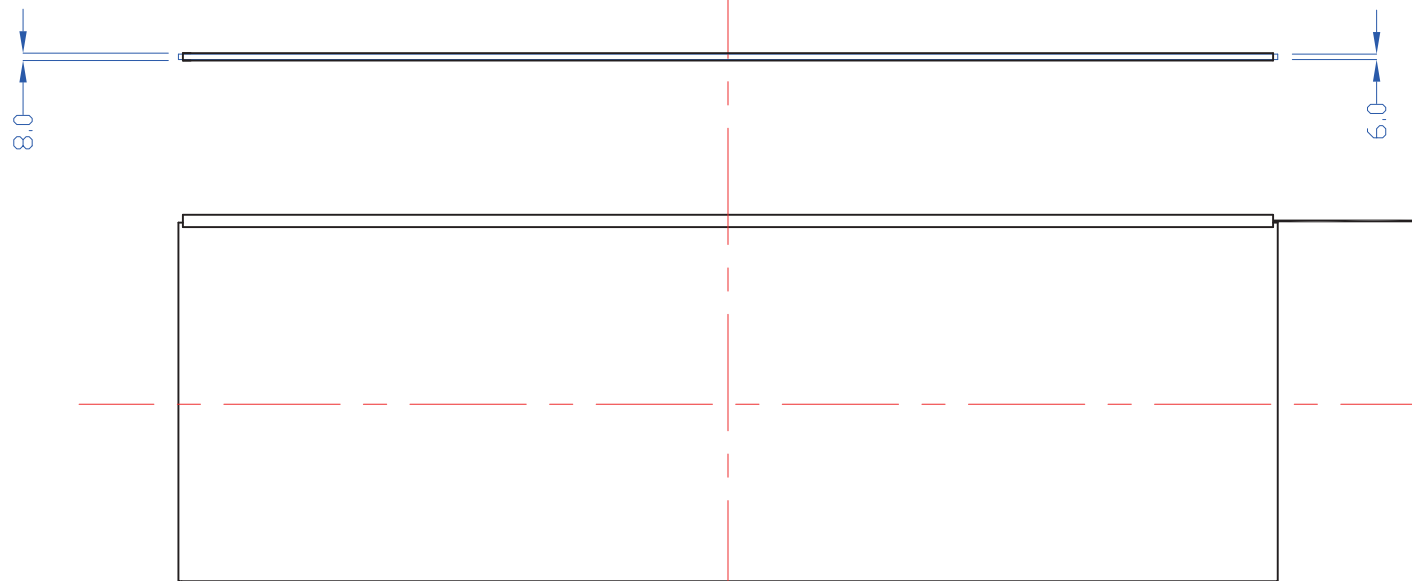

前面

裏面

1200x400-L1113-LS10-LDP

A4 1/8

Lumitechno co.,Ltd