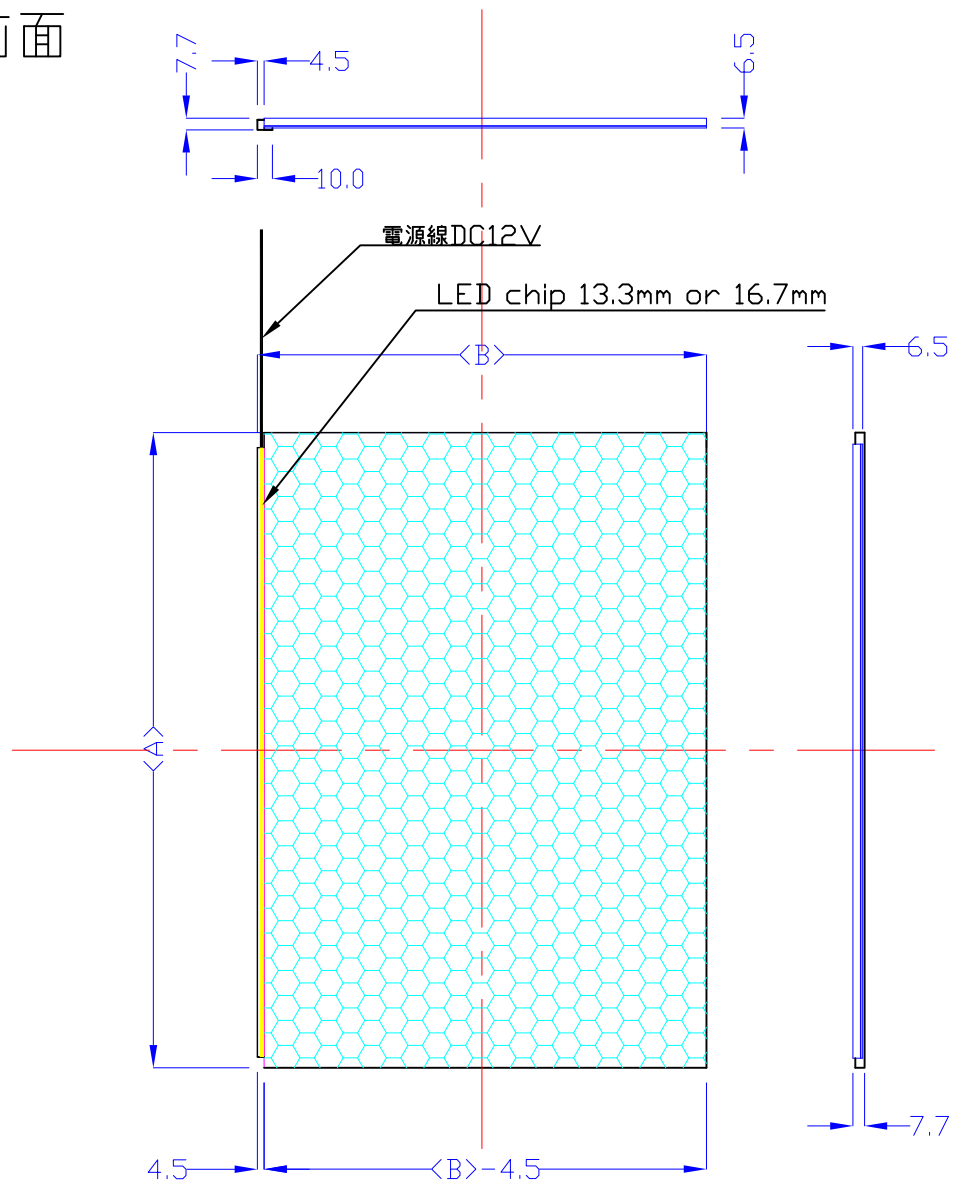

前面

品番	外寸	内寸	重量	LUX
A4-L1116-L8	297 × 210 × 8	292 × 210	0.7kg	3000
A3-L1116-L8	420 × 297 × 8	420 × 292	1.1kg	3300
B4-L1113-L8	364 × 257 × 8	359 × 257	0.9kg	3000
B3-L1113-L8	515 × 364 × 8	515 × 359	1.5kg	3300
900*300-L1116-L8	900 × 300 × 8	900 × 295	2.2kg	3500
1200*300-L1116-L8	1200 × 300 × 8	1200 × 295	2.8kg	3500
1500*300-L1116-L8	1500 × 300 × 8	1500 × 295	3.4kg	3500
900*400-L1113-L8	900 × 400 × 8	900 × 395	2.9kg	3000
1200*400-L1113-L8	1200 × 400 × 8	1200 × 395	3.7kg	3000
1500*400-L1113-L8	1500 × 400 × 8	1500 × 395	4.5kg	3000

LEDライトシート L8型

A4 1/5

Lumitechno co.,Ltd