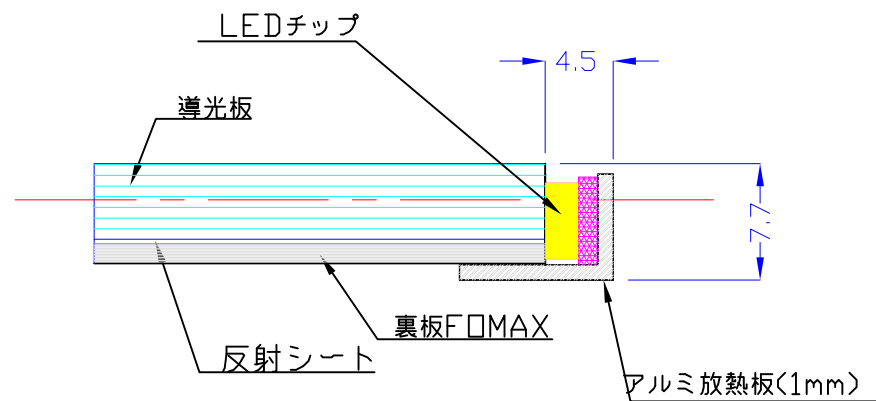

前面

品番	外寸	内寸	重量	LUX
A4-L1116-L8	297 × 210 × 8	292 × 210	0.7kg	3000
A3-L1116-L8	420 × 297 × 8	420 × 292	1.1kg	3300
B4-L1113-L8	364 × 257 × 8	359 × 257	0.9kg	3000
B3-L1113-L8	515 × 364 × 8	515 × 359	1.5kg	3300
900*300-L1116-L8	900 × 300 × 8	900 × 295	2.2kg	3500
1200*300-L1116-L8	1200 × 300 × 8	1200 × 295	2.8kg	3500
1500*300-L1116-L8	1500 × 300 × 8	1500 × 295	3.4kg	3500
900*400-L1113-L8	900 × 400 × 8	900 × 395	2.9kg	3000
1200*400-L1113-L8	1200 × 400 × 8	1200 × 395	3.7kg	3000
1500*400-L1113-L8	1500 × 400 × 8	1500 × 395	4.5kg	3000