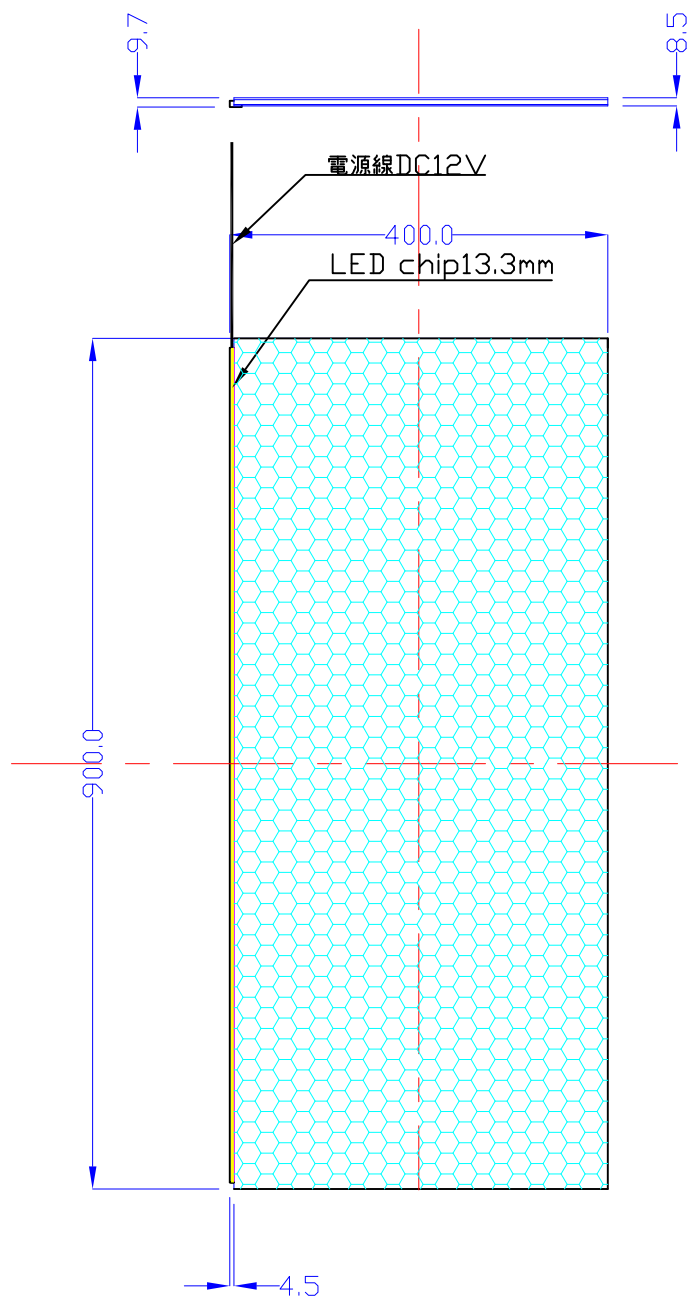

前面

裏面

900×400-L1113-L10-LDP

A4 1/8

Lumitechno co.,Ltd